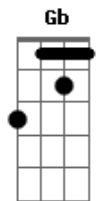

© ukulele-chords.com

Não para de chover
E eu preciso do Sol pra lembrar seu calor
Se eu te magoei

Desculpa, estou aprendendo o que é amor

Nas noites mais escuras

Nos bares, nas ruas

Tudo é solidão

Não me deixe sozinho, falta de carinho

Rima com nova paixão

Eu quero o seu amor

Eu quero ser seu homem, se você quiser

Se eu tiver seu amor

Juro, não preciso amar outra mulher

Eu quero o seu amor

Eu quero ser seu homem, se você quiser

Se eu tiver seu amor

Juro, não preciso amar outra mulher

Não deixe apagar a fogueira do meu coração

Não deixe apagar a fogueira do meu coração

[Final] D