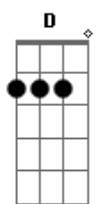

Jorge e Mateus - Fogueira

tom:

Intro: D A Bm Gbm G D
D A Bm Gbm G D
D A

Não para de chover
E eu preciso do Sol pra lembrar seu calor
Se eu te magoei

Desculpa, estou aprendendo o que é amor

Nas noites mais escuras

Nos bares, nas ruas

Tudo é solidão

Não me deixe sozinho, falta de carinho

Rima com nova paixão

Eu quero o seu amor

Eu quero ser seu homem, se você quiser

Se eu tiver seu amor

Juro, não preciso amar outra mulher

Não deixe apagar a fogueira do meu coração

[Solo] D A Bm Gbm G D
D A Bm Gbm G D
D A

Bm Gbm

Acordes

© ukulele-chords.com