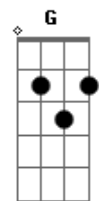

© ukulele-chords.com