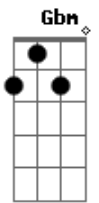

Jorge e Mateus - Fogueira

tom:

Intro: D A Bm Gbm G D
D A Bm Gbm G D
D A

Não para de chover
E eu preciso do Sol pra lembrar seu calor
Se eu te magoei

Desculpa, estou aprendendo o que é amor

Nas noites mais escuras

Nos bares, nas ruas

Tudo é solidão

Não me deixe sozinho, falta de carinho

Rima com nova paixão

Eu quero o seu amor

Eu quero ser seu homem, se você quiser

Se eu tiver seu amor

Juro, não preciso amar outra mulher

Não deixe apagar a fogueira do meu coração

[Solo] D A Bm Gbm G D
D A Bm Gbm G D
D A

Bm Gbm

Acordes

© ukulele-chords.com

© ukulele-chords.com

© ukulele-chords.com

© ukulele-chords.com

© ukulele-chords.com

© ukulele-chords.com

Não para de chover
E eu preciso do Sol pra lembrar seu calor
Se eu te magoei

Desculpa, estou aprendendo o que é amor

Nas noites mais escuras

Nos bares, nas ruas

Tudo é solidão