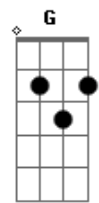

Jorge e Mateus - Fogueira

tom:

Intro: D A Bm Gbm G D
D A Bm Gbm G D
D A

Não para de chover
E eu preciso do Sol pra lembrar seu calor
Se eu te magoei

Desculpa, estou aprendendo o que é amor

Nas noites mais escuras

Nos bares, nas ruas

Tudo é solidão

Não me deixe sozinho, falta de carinho

Rima com nova paixão

Eu quero o seu amor

Eu quero ser seu homem, se você quiser

Se eu tiver seu amor

Juro, não preciso amar outra mulher

© ukulele-chords.com

© ukulele-chords.com

Não para de chover
E eu preciso do Sol pra lembrar seu calor
Se eu te magoei

Desculpa, estou aprendendo o que é amor

Nas noites mais escuras

Nos bares, nas ruas

Tudo é solidão