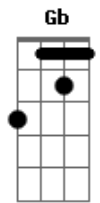

© ukulele-chords.com

Não para de chover
E eu preciso do Sol pra lembrar seu calor
Se eu te magoei

Desculpa, estou aprendendo o que é amor

Nas noites mais escuras

Nos bares, nas ruas

Tudo é solidão

Não me deixe sozinho, falta de carinho

Rima com nova paixão

Eu quero o seu amor

Eu quero ser seu homem, se você quiser

Se eu tiver seu amor

Juro, não preciso amar outra mulher

Eu quero o seu amor

Eu quero ser seu homem, se você quiser

Se eu tiver seu amor

Juro, não preciso amar outra mulher

Não deixe apagar a fogueira do meu coração

Não deixe apagar a fogueira do meu coração

[Final] D