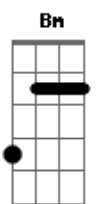

© ukulele-chords.com