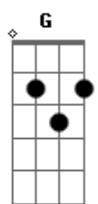

# Jorge e Mateus - Fogueira

tom:

Intro: D A Bm Gbm G D  
 D A Bm Gbm G D  
 D A

Não para de chover  
 E eu preciso do Sol pra lembrar seu calor  
 Se eu te magoei

Desculpa, estou aprendendo o que é amor

Nas noites mais escuras

Nos bares, nas ruas

Tudo é solidão

Não me deixe sozinho, falta de carinho

Rima com nova paixão

Eu quero o seu amor

Eu quero ser seu homem, se você quiser

Se eu tiver seu amor

Juro, não preciso amar outra mulher

## Acordes

© ukulele-chords.com

© ukulele-chords.com

© ukulele-chords.com

© ukulele-chords.com

© ukulele-chords.com

© ukulele-chords.com

Não para de chover  
 E eu preciso do Sol pra lembrar seu calor  
 Se eu te magoei

Desculpa, estou aprendendo o que é amor

Nas noites mais escuras

Nos bares, nas ruas

Tudo é solidão

Não me deixe sozinho, falta de carinho

Rima com nova paixão

Eu quero o seu amor

Eu quero ser seu homem, se você quiser