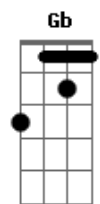

# Jorge e Mateus - Fogueira

tom:

Intro: D A Bm Gbm G D  
 D A Bm Gbm G D  
 D A

Não para de chover  
 E eu preciso do Sol pra lembrar seu calor  
 Se eu te magoei

Desculpa, estou aprendendo o que é amor

Nas noites mais escuras

Nos bares, nas ruas

Tudo é solidão

Não me deixe sozinho, falta de carinho

Rima com nova paixão

Eu quero o seu amor

Eu quero ser seu homem, se você quiser

Se eu tiver seu amor

Juro, não preciso amar outra mulher

## Acordes

© ukulele-chords.com

© ukulele-chords.com

© ukulele-chords.com

© ukulele-chords.com

© ukulele-chords.com

© ukulele-chords.com

Não para de chover  
 E eu preciso do Sol pra lembrar seu calor  
 Se eu te magoei

Desculpa, estou aprendendo o que é amor

Nas noites mais escuras

Nos bares, nas ruas

Tudo é solidão

Não me deixe sozinho, falta de carinho

Rima com nova paixão

Eu quero o seu amor

Eu quero ser seu homem, se você quiser