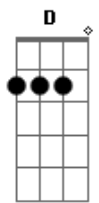

Jorge e Mateus - Fogueira

tom:

Intro: D A Bm Gbm G D
D A Bm Gbm G D
D A

Não para de chover
E eu preciso do Sol pra lembrar seu calor
Se eu te magoei

Desculpa, estou aprendendo o que é amor

Nas noites mais escuras

Nos bares, nas ruas

Tudo é solidão

Não me deixe sozinho, falta de carinho

Rima com nova paixão

Eu quero o seu amor

Eu quero ser seu homem, se você quiser

Se eu tiver seu amor

Juro, não preciso amar outra mulher

Não deixe apagar a fogueira do meu coração

[Solo] D A Bm Gbm G D
D A Bm Gbm G D
D A

Bm Gbm

Acordes

© ukulele-chords.com