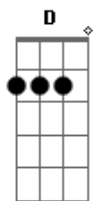

Jorge e Mateus - Fogueira

tom:

Intro: D A Bm Gbm G D
D A Bm Gbm G D
D A

Não para de chover
E eu preciso do Sol pra lembrar seu calor
Se eu te magoei

Desculpa, estou aprendendo o que é amor

Nas noites mais escuras

Nos bares, nas ruas

Tudo é solidão

Não me deixe sozinho, falta de carinho

Rima com nova paixão

Eu quero o seu amor

Eu quero ser seu homem, se você quiser

Se eu tiver seu amor

Juro, não preciso amar outra mulher

Não deixe apagar a fogueira do meu coração

[Solo] D A Bm Gbm G D
D A Bm Gbm G D
D A

Bm Gbm

Acordes

© ukulele-chords.com