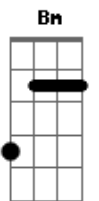

© ukulele-chords.com