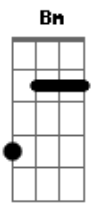

© ukulele-chords.com