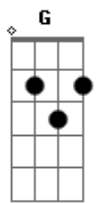

Jorge e Mateus - Fogueira

tom:

Intro: D A Bm Gbm G D
 D A Bm Gbm G D
 D A

Não para de chover
 E eu preciso do Sol pra lembrar seu calor
 Se eu te magoei

Desculpa, estou aprendendo o que é amor

Nas noites mais escuras

Nos bares, nas ruas

Tudo é solidão

Não me deixe sozinho, falta de carinho

Rima com nova paixão

Eu quero o seu amor

Eu quero ser seu homem, se você quiser

Se eu tiver seu amor

Juro, não preciso amar outra mulher

© ukulele-chords.com

© ukulele-chords.com

Não para de chover
 E eu preciso do Sol pra lembrar seu calor
 Se eu te magoei

Desculpa, estou aprendendo o que é amor

Nas noites mais escuras

Nos bares, nas ruas

Tudo é solidão