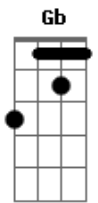

© ukulele-chords.com

Não para de chover
E eu preciso do Sol pra lembrar seu calor
Se eu te magoei

Desculpa, estou aprendendo o que é amor

Nas noites mais escuras

Nos bares, nas ruas

Tudo é solidão

Não me deixe sozinho, falta de carinho

Rima com nova paixão

Eu quero o seu amor

Eu quero ser seu homem, se você quiser

Se eu tiver seu amor

Juro, não preciso amar outra mulher

Eu quero o seu amor

Eu quero ser seu homem, se você quiser

Se eu tiver seu amor

Juro, não preciso amar outra mulher

Não deixe apagar a fogueira do meu coração

Não deixe apagar a fogueira do meu coração

[Final] D