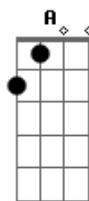

© ukulele-chords.com