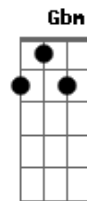

© ukulele-chords.com