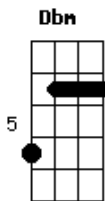

© ukulele-chords.com