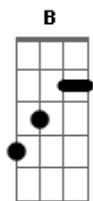

© ukulele-chords.com