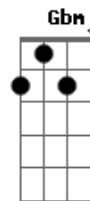

© ukulele-chords.com