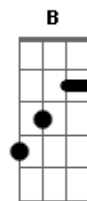

© ukulele-chords.com