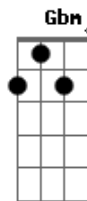

© ukulele-chords.com