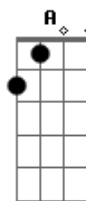

Jorge e Mateus - Não Demore a Perceber

Tom: Gb

(com acordes na forma de Capotraste na 2ª casa E)
Primeira Parte:

Dbm A E B

Dbm A
VeZ em quando vem aqui
E B
Leva uma parte de mim
Gb A

Me conduz E
Revira meus planos
B A B
E vive em meus sonhos

Segunda Parte:

Gbm A
E vem me ver na madrugada
E
Não demora quase nada
B
Tudo fica sempre pra outra hora

Gbm A
Será que vai ter o dia
E
De eu ter sua companhia
B
E nunca mais ver você ir embora

Refrão:

Dbm
Eu não me vejo sem você
A
Só não demore a perceber
E B
O tempo voa, o dia passa e esse amor acaba
Dbm
Se não há nada a perder
A
Então vai ter que escolher
E B
Desembaça, vê se não me atrasa não

Terceira Parte:

Dbm A E B

Dbm A
VeZ em quando vem aqui
E B
Leva uma parte de mim
Gb A

Me conduz

E
Revira meus planos
B A B
E vive em meus sonhos

Gbm A
E vem me ver na madrugada
E
Não demora quase nada
B
Tudo fica sempre pra outra hora

Gbm A
Será que vai ter o dia
E
De eu ter sua companhia
B
E nunca mais ver você ir embora

Variações do Refrão:

Dbm
Eu não me vejo sem você
A
Só não demore a perceber
E B
O tempo voa, o dia passa e esse amor acaba
Dbm
Se não há nada a perder
A
Então vai ter que escolher
E B
Desembaça

Dbm
Eu não me vejo sem você
A
Só não demore a perceber
E B
O tempo voa, o dia passa e esse amor acaba
Dbm
Se não há nada a perder
A
Então vai ter que escolher
E B
Desembaça, vê se não me atrasa não

Dbm A B
O tempo voa, o dia passa e esse amor acaba
Dbm
Se não há nada a perder
A
Então vai ter que escolher
E B
Desembaça, vê se não me atrasa não

Dbm A E B C#m

Acordes

© ukulele-chords.com

© ukulele-chords.com

© ukulele-chords.com

© ukulele-chords.com

© ukulele-chords.com

© ukulele-chords.com