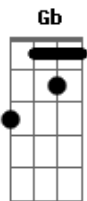

Jorge e Mateus - Não Demore a Perceber

Tom: Gb

(com acordes na forma de Capotraste na 2ª casa E)
Primeira Parte:

Dbm A E B

Dbm A
VeZ em quando vem aqui
E B
Leva uma parte de mim
Gb A

Me conduz E
Revira meus planos
B A B
E vive em meus sonhos

Segunda Parte:

Gbm A
E vem me ver na madrugada
E
Não demora quase nada
B
Tudo fica sempre pra outra hora

Gbm A
Será que vai ter o dia
E
De eu ter sua companhia
B
E nunca mais ver você ir embora

Refrão:

Dbm
Eu não me vejo sem você
A
Só não demore a perceber
E B
O tempo voa, o dia passa e esse amor acaba
Dbm
Se não há nada a perder
A
Então vai ter que escolher
E B
Desembaça, vê se não me atrasa não

Terceira Parte:

Dbm A E B

Dbm A
VeZ em quando vem aqui
E B
Leva uma parte de mim
Gb A

Me conduz

E
Revira meus planos
B A B
E vive em meus sonhos

Gbm A
E vem me ver na madrugada
E
Não demora quase nada
B
Tudo fica sempre pra outra hora

Gbm A
Será que vai ter o dia
E
De eu ter sua companhia
B
E nunca mais ver você ir embora

Variações do Refrão:

Dbm
Eu não me vejo sem você
A
Só não demore a perceber
E B
O tempo voa, o dia passa e esse amor acaba
Dbm
Se não há nada a perder
A
Então vai ter que escolher
E B
Desembaça

Dbm
Eu não me vejo sem você
A
Só não demore a perceber
E B
O tempo voa, o dia passa e esse amor acaba
Dbm
Se não há nada a perder
A
Então vai ter que escolher
E B
Desembaça, vê se não me atrasa não

Dbm A B
O tempo voa, o dia passa e esse amor acaba
Dbm
Se não há nada a perder
A
Então vai ter que escolher
E B
Desembaça, vê se não me atrasa não

Dbm A E B C#m

Acordes