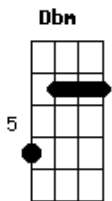

© ukulele-chords.com

© ukulele-chords.com