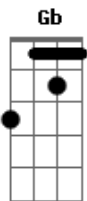

Jorge e Mateus - Não Demore a Perceber

Tom: Gb

(com acordes na forma de Capotraste na 2ª casa E)
Primeira Parte:

Dbm A E B
Dbm A
Vez em quando vem aqui
E B
Leva uma parte de mim
Gbm A
Me conduz
E
Revira meus planos
B A B
E vive em meus sonhos

Segunda Parte:

Gbm A
E vem me ver na madrugada
E
Não demora quase nada
B
Tudo fica sempre pra outra hora
Gbm A
Será que vai ter o dia
E
De eu ter sua companhia
B
E nunca mais ver você ir embora

Refrão:

Dbm
Eu não me vejo sem você
A
Só não demore a perceber
E B
O tempo voa, o dia passa e esse amor acaba
Dbm
Se não há nada a perder
A
Então vai ter que escolher
E B
Desembaça, vê se não me atrasa não

Terceira Parte:

Dbm A E B
Dbm A
Vez em quando vem aqui
E B
Leva uma parte de mim
Gbm A

Me conduz
E
Revira meus planos
B A B
E vive em meus sonhos
Gbm A
E vem me ver na madrugada
E
Não demora quase nada
B
Tudo fica sempre pra outra hora
Gbm A
Será que vai ter o dia
E
De eu ter sua companhia
B
E nunca mais ver você ir embora

Variações do Refrão:

Dbm
Eu não me vejo sem você
A
Só não demore a perceber
E B
O tempo voa, o dia passa e esse amor acaba
Dbm
Se não há nada a perder
A
Então vai ter que escolher
E B
Desembaça
Dbm
Eu não me vejo sem você
A
Só não demore a perceber
E B
O tempo voa, o dia passa e esse amor acaba
Dbm
Se não há nada a perder
A
Então vai ter que escolher
E B
Desembaça, vê se não me atrasa não
Dbm A B
O tempo voa, o dia passa e esse amor acaba
Dbm
Se não há nada a perder
A
Então vai ter que escolher
E B
Desembaça, vê se não me atrasa não
Dbm A E B C#m

Acordes