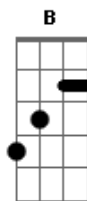

© ukulele-chords.com