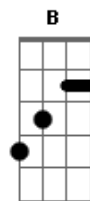

© ukulele-chords.com