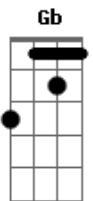

Jorge e Mateus - Não Demore a Perceber

Tom: Gb

(com acordes na forma de Capotraste na 2ª casa E)
Primeira Parte:

Dbm A E B
Dbm A
Vez em quando vem aqui
E B
Leva uma parte de mim
Gbm A
Me conduz
E
Revira meus planos
B A B
E vive em meus sonhos

Segunda Parte:

Gbm A
E vem me ver na madrugada
E
Não demora quase nada
B
Tudo fica sempre pra outra hora
Gbm A
Será que vai ter o dia
E
De eu ter sua companhia
B
E nunca mais ver você ir embora

Refrão:

Dbm
Eu não me vejo sem você
A
Só não demore a perceber
E B
O tempo voa, o dia passa e esse amor acaba
Dbm
Se não há nada a perder
A
Então vai ter que escolher
E B
Desembaça, vê se não me atrasa não

Terceira Parte:

Dbm A E B
Dbm A
Vez em quando vem aqui
E B
Leva uma parte de mim
Gbm A

Me conduz
E
Revira meus planos
B A B
E vive em meus sonhos
Gbm A
E vem me ver na madrugada
E
Não demora quase nada
B
Tudo fica sempre pra outra hora
Gbm A
Será que vai ter o dia
E
De eu ter sua companhia
B
E nunca mais ver você ir embora

Variações do Refrão:

Dbm
Eu não me vejo sem você
A
Só não demore a perceber
E B
O tempo voa, o dia passa e esse amor acaba
Dbm
Se não há nada a perder
A
Então vai ter que escolher
E B
Desembaça
Dbm
Eu não me vejo sem você
A
Só não demore a perceber
E B
O tempo voa, o dia passa e esse amor acaba
Dbm
Se não há nada a perder
A
Então vai ter que escolher
E B
Desembaça, vê se não me atrasa não
Dbm A B
O tempo voa, o dia passa e esse amor acaba
Dbm
Se não há nada a perder
A
Então vai ter que escolher
E B
Desembaça, vê se não me atrasa não
Dbm A E B C#m

Acordes

© ukulele-chords.com