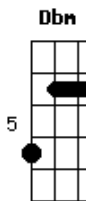

© ukulele-chords.com

© ukulele-chords.com