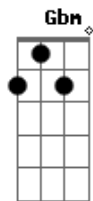

© ukulele-chords.com