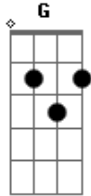

Jorge e Mateus - Namora Eu Aí

tom:

C

Eu não devia te contar

Am C

Cê vai se achar quando ficar sabendo

Am C

Tô caidinho por você

G

Mas tá ficando sério

Am

Namora eu aí também

Acordes

© ukulele-chords.com

© ukulele-chords.com

© ukulele-chords.com