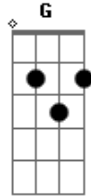

Jorge e Mateus - Namora Eu Aí

tom:

C

Eu não devia te contar

Am C

Cê vai se achar quando ficar sabendo

Am C

Tô caidinho por você

G

Mas tá ficando sério

Am

Namora eu aí também

Acordes

© ukulele-chords.com

© ukulele-chords.com

© ukulele-chords.com