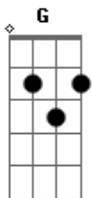

© ukulele-chords.com