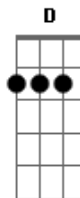

Jorge e Mateus - Na Hora Que Você Chamar

Tom: D

Se não sou eu quem vai ser **A Bm A (D Db B A Gb E A)**

Aconteça o que acontecer **A**

Eu não desisto de você, jamais **Em**

Tanto faz se o mundo desabar **Bm**

Se for bom um dia vai voltar **D**

Voltar pra mim

A Eu tenho um dicionário de defeitos **A**

Desculpe amor esse é meu jeito **Em**

Esse é o jeito meu **Bm**

Sem pensar me deixou aqui

Pra pensar no que te faz feliz **D**

Te faz sorrir

Se não sou eu quem vai ser **A Bm A**

Se não sou eu quem vai ser **A Bm A**

Bm E se você quiser espero por você

G E se você ligar eu corro pra atender

E

À meia noite ou 4 horas da manhã **G**

Eu vou te encontrar **A**

Na hora em que você chamar **Bm**

Bm G D A (2x)
(Bm D A E)

A Eu tenho um dicionário de defeitos

Desculpe amor esse é meu jeito **Em**

Esse é o jeito meu **Bm**

Sem pensar me deixou aqui

Pra pensar no que te faz feliz **D**

Te faz sorrir (D Db B A Gb E A)

Se não sou eu quem vai ser **A Bm A**

Se não sou eu quem vai ser **A Bm A**

Bm E se você quiser espero por você

G E se você ligar eu corro pra atender

E À meia noite ou 4 horas da manhã

G Eu vou te encontrar

A Na hora em que você chamar **Bm**

(Bm G D A) (6x)

Acordes