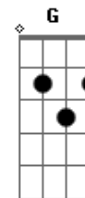

© ukulele-chords.com