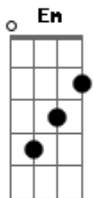

© ukulele-chords.com