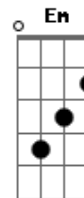

© ukulele-chords.com