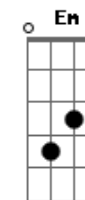

© ukulele-chords.com