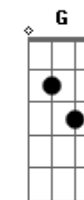

© ukulele-chords.com