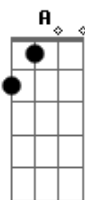

G Eu vou te encontrar

A Na hora em que você chamar **Bm**

(Bm G D A) (6x)

Acordes

© ukulele-chords.com

© ukulele-chords.com

© ukulele-chords.com

© ukulele-chords.com