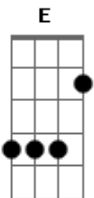

© ukulele-chords.com