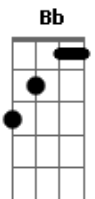

Jorge e Mateus - Molhando o Volante

[Solo] A E Bm D E

tom:

Bb (forma dos acordes no tom de A)

Capostrate na 1ª casa

Intro: D

Solo Da Intro

[Primeira Parte]

D
Recém largado é assim
Gbm E
Perfil atualizado, legenda de salmo
D
Larga e começa a sair
Gbm E
É só cena de álcool, status superado

[Pré-Refrão]

D
Localização de bar lotado
Insinuações que tem alguém do lado
Gbm
Posta estar voltando pra casa às seis
E D
Pra provar pro ex que quem perdeu foi o ex

[Refrão]

A E
Mas o som do seu carro só toca indireta
Bm
Para de filmar o painel e vira a tela
D
Só sai saudade desse alto-falante
A
Atrás dos stories, cê tá molhando o volante
E
No som do carro só toca indireta
Bm
Para de filmar o painel e vira a tela
D
Só sai saudade desse alto-falante
A
Atrás dos stories, cê tá molhando o volante
E Bm
Chorando bastante
E
Quer mostrar que esqueceu
D A
Então esquece antes

Acordes

© ukulele-chords.com