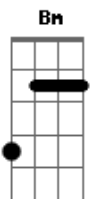

© ukulele-chords.com

[Pré-Refrão]

D
Localização de bar lotado
Insinuações que tem alguém do lado
Gbm
Posta estar voltando pra casa às seis
E D
Pra provar pro ex que quem perdeu foi o ex

[Refrão]

A E
Mas o som do seu carro só toca indireta
Bm
Para de filmar o painel e vira a tela
D
Só sai saudade desse alto-falante
A
Atrás dos stories, cê tá molhando o volante
E
No som do carro só toca indireta
Bm
Para de filmar o painel e vira a tela
D
Só sai saudade desse alto-falante
A
Atrás dos stories, cê tá molhando o volante
E Bm
Chorando bastante
D
Quer mostrar que esqueceu
A E Bm
Então esquece antes
Bm D
Quer mostrar que esqueceu
Então esquece antes

[Solo Final]

[Final] D