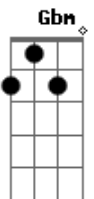

© ukulele-chords.com