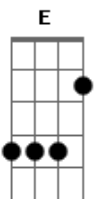

© ukulele-chords.com