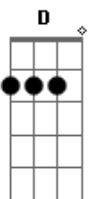

© ukulele-chords.com