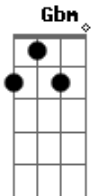

© ukulele-chords.com