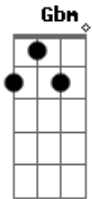

© ukulele-chords.com