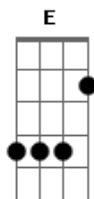

© ukulele-chords.com