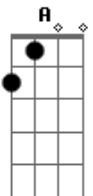

© ukulele-chords.com