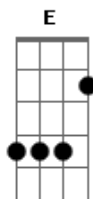

© ukulele-chords.com