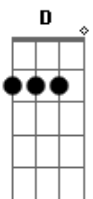

© ukulele-chords.com