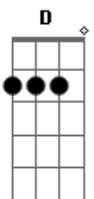

© ukulele-chords.com