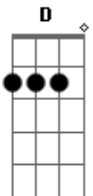

© ukulele-chords.com