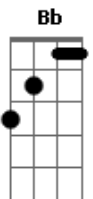

Jorge e Mateus - Molhando o Volante

[Solo] A E Bm7 D E

tom:

Bb (forma dos acordes no tom de A)

Capostrate na 1ª casa

Intro: D

Solo Da Intro

[Primeira Parte]

D
Recém largado é assim
Gbm E
Perfil atualizado, legenda de salmo
D
Larga e começa a sair
Gbm E
É só cena de álcool, status superado

[Pré-Refrão]

D
Localização de bar lotado
Insinuações que tem alguém do lado
Gbm
Posta estar voltando pra casa às seis
E D
Pra provar pro ex que quem perdeu foi o ex

[Refrão]

A E
Mas o som do seu carro só toca indireta
Bm7
Para de filmar o painel e vira a tela
D
Só sai saudade desse alto-falante
A
Atrás dos stories, cê tá molhando o volante
E
No som do carro só toca indireta
Bm7
Para de filmar o painel e vira a tela
D
Só sai saudade desse alto-falante
A
Atrás dos stories, cê tá molhando o volante
E Bm7
Chorando bastante
E A
Quer mostrar que esqueceu
D A
Então esquece antes

Acordes

© ukulele-chords.com