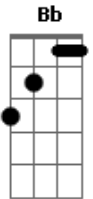

Jorge e Mateus - Molhando o Volante

[Solo] A E Bm7 D E

tom:

Bb (forma dos acordes no tom de A)

Capostrate na 1ª casa

Intro: D

Solo Da Intro

[Primeira Parte]

D
Recém largado é assim
Gbm E
Perfil atualizado, legenda de salmo
D
Larga e começa a sair
Gbm E
É só cena de álcool, status superado

[Pré-Refrão]

D
Localização de bar lotado
Insinuações que tem alguém do lado
Gbm
Posta estar voltando pra casa às seis
E D
Pra provar pro ex que quem perdeu foi o ex

[Refrão]

A E
Mas o som do seu carro só toca indireta
Bm7
Para de filmar o painel e vira a tela
D
Só sai saudade desse alto-falante
A
Atrás dos stories, cê tá molhando o volante
E
No som do carro só toca indireta
Bm7
Para de filmar o painel e vira a tela
D
Só sai saudade desse alto-falante
A
Atrás dos stories, cê tá molhando o volante
E Bm7
Chorando bastante
E A
Quer mostrar que esqueceu
D A
Então esquece antes

Acordes

© ukulele-chords.com