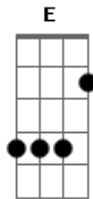

© ukulele-chords.com