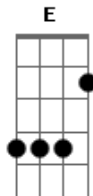

© ukulele-chords.com