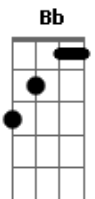

Jorge e Mateus - Molhando o Volante

[Solo] A E Bm7 D E

tom:

Bb (forma dos acordes no tom de A)

Capostrate na 1ª casa

Intro: D

Solo Da Intro

[Primeira Parte]

D
Recém largado é assim
Gbm E
Perfil atualizado, legenda de salmo
D
Larga e começa a sair
Gbm E
É só cena de álcool, status superado

[Pré-Refrão]

D
Localização de bar lotado
Insinuações que tem alguém do lado
Gbm
Posta estar voltando pra casa às seis
E D
Pra provar pro ex que quem perdeu foi o ex

[Refrão]

A E
Mas o som do seu carro só toca indireta
Bm7
Para de filmar o painel e vira a tela
D
Só sai saudade desse alto-falante
A
Atrás dos stories, cê tá molhando o volante
E
No som do carro só toca indireta
Bm7
Para de filmar o painel e vira a tela
D
Só sai saudade desse alto-falante
A
Atrás dos stories, cê tá molhando o volante
E Bm7
Chorando bastante
E A
Quer mostrar que esqueceu
D A
Então esquece antes

Acordes

© ukulele-chords.com