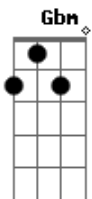

© ukulele-chords.com