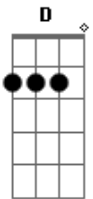

© ukulele-chords.com