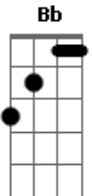

Jorge e Mateus - Molhando o Volante

[Solo] A E Bm7 D E

tom:

Bb (forma dos acordes no tom de A)

Capostrate na 1ª casa

Intro: D

Solo Da Intro

[Primeira Parte]

D
Recém largado é assim
Gbm E
Perfil atualizado, legenda de salmo
D
Larga e começa a sair
Gbm E
É só cena de álcool, status superado

[Pré-Refrão]

D
Localização de bar lotado
Insinuações que tem alguém do lado
Gbm
Posta estar voltando pra casa às seis
E D
Pra provar pro ex que quem perdeu foi o ex

[Refrão]

A E
Mas o som do seu carro só toca indireta
Bm7
Para de filmar o painel e vira a tela
D
Só sai saudade desse alto-falante
A
Atrás dos stories, cê tá molhando o volante
E
No som do carro só toca indireta
Bm7
Para de filmar o painel e vira a tela
D
Só sai saudade desse alto-falante
A
Atrás dos stories, cê tá molhando o volante
E Bm7
Chorando bastante
E A
Quer mostrar que esqueceu
D A
Então esquece antes

Acordes

© ukulele-chords.com