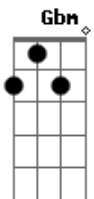

© ukulele-chords.com