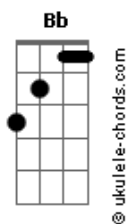

# Jorge e Mateus - Molhando o Volante

tom:  
 Capotraste na 3ª casa (forma dos acordes no tom de G)  
 Intro: C

[Primeira Parte]

C  
 Recém largado é assim  
 Em D2  
 Perfil atualizado, legenda de salmo  
 C  
 Larga e começa a sair  
 Em D2  
 É só cena de álcool, status superado

[Pré-Refrão]

C  
 Localização de bar lotado  
 Insinuações que tem alguém do lado  
 Em  
 Posta voltando pra casa às seis  
 D2 C  
 Pra provar pro ex que quem perdeu foi o ex

[Refrão]

G D2  
 Mas o som do seu carro só toca indireta  
 Am  
 Para de filmar o painel e vira a tela  
 C  
 Só sai saudade desse alto-falante  
 G  
 Atrás dos stories, cê tá molhando o volante  
 D2  
 No som do carro só toca indireta  
 Am  
 Para de filmar o painel e vira a tela  
 C  
 Só sai saudade desse alto-falante  
 G  
 Atrás dos stories, cê tá molhando o volante  
 Dadd9 Am  
 Chorando bastante

## Acordes

Quer mostrar que esqueceu

C G  
 Então esquece antes

[Solo] G D2 Am C D2

[Pré-Refrão]

C  
 Localização de bar lotado

Insinuações que tem alguém do lado

Em  
 Posta voltando pra casa às seis  
 D2 C  
 Pra provar pro ex que quem perdeu foi o ex