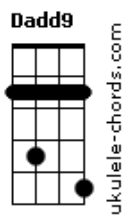

# Jorge e Mateus - Molhando o Volante

tom:  
 Capotraste na 3ª casa (forma dos acordes no tom de G)  
 Intro: C

[Primeira Parte]

C  
 Recém largado é assim  
 Em D2  
 Perfil atualizado, legenda de salmo  
 C  
 Larga e começa a sair  
 Em D2  
 É só cena de álcool, status superado

[Pré-Refrão]

C  
 Localização de bar lotado  
 Insinuações que tem alguém do lado  
 Em  
 Posta voltando pra casa às seis  
 D2 C  
 Pra provar pro ex que quem perdeu foi o ex

[Refrão]

G D2  
 Mas o som do seu carro só toca indireta  
 Am  
 Para de filmar o painel e vira a tela  
 C  
 Só sai saudade desse alto-falante  
 G  
 Atrás dos stories, cê tá molhando o volante  
 D2  
 No som do carro só toca indireta  
 Am  
 Para de filmar o painel e vira a tela  
 C  
 Só sai saudade desse alto-falante  
 G  
 Atrás dos stories, cê tá molhando o volante  
 Dadd9 Am  
 Chorando bastante

## Acordes

Quer mostrar que esqueceu

C G  
 Então esquece antes

[Solo] G D2 Am C D2

[Pré-Refrão]

C  
 Localização de bar lotado

Insinuações que tem alguém do lado

Em  
 Posta voltando pra casa às seis  
 D2 C  
 Pra provar pro ex que quem perdeu foi o ex