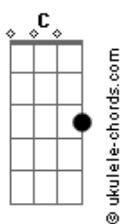

# Jorge e Mateus - Molhando o Volante

tom:  
 Capotraste na 3ª casa (forma dos acordes no tom de G)  
 Intro: C

[Primeira Parte]

C  
 Recém largado é assim  
 Em D2  
 Perfil atualizado, legenda de salmo  
 C  
 Larga e começa a sair  
 Em D2  
 É só cena de álcool, status superado

[Pré-Refrão]

C  
 Localização de bar lotado  
 Insinuações que tem alguém do lado  
 Em  
 Posta voltando pra casa às seis  
 D2 C  
 Pra provar pro ex que quem perdeu foi o ex

[Refrão]

G D2  
 Mas o som do seu carro só toca indireta  
 Am  
 Para de filmar o painel e vira a tela  
 C  
 Só sai saudade desse alto-falante  
 G  
 Atrás dos stories, cê tá molhando o volante  
 D2  
 No som do carro só toca indireta  
 Am  
 Para de filmar o painel e vira a tela  
 C  
 Só sai saudade desse alto-falante  
 G  
 Atrás dos stories, cê tá molhando o volante  
 Dadd9 Am  
 Chorando bastante

## Acordes

Quer mostrar que esqueceu

C G  
 Então esquece antes

[Solo] G D2 Am C D2

[Pré-Refrão]

C  
 Localização de bar lotado

Insinuações que tem alguém do lado

Em  
 Posta voltando pra casa às seis  
 D2 C  
 Pra provar pro ex que quem perdeu foi o ex