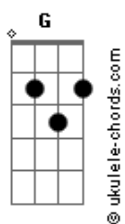

# Jorge e Mateus - Molhando o Volante

tom:  
 Capotraste na 3ª casa (forma dos acordes no tom de G)  
 Intro: C

[Primeira Parte]

C  
 Recém largado é assim  
 Em D2  
 Perfil atualizado, legenda de salmo  
 C  
 Larga e começa a sair  
 Em D2  
 É só cena de álcool, status superado

[Pré-Refrão]

C  
 Localização de bar lotado  
 Insinuações que tem alguém do lado  
 Em  
 Posta voltando pra casa às seis  
 D2 C  
 Pra provar pro ex que quem perdeu foi o ex

[Refrão]

G D2  
 Mas o som do seu carro só toca indireta  
 Am  
 Para de filmar o painel e vira a tela  
 C  
 Só sai saudade desse alto-falante  
 G  
 Atrás dos stories, cê tá molhando o volante  
 D2  
 No som do carro só toca indireta  
 Am  
 Para de filmar o painel e vira a tela  
 C  
 Só sai saudade desse alto-falante  
 G  
 Atrás dos stories, cê tá molhando o volante  
 Dadd9 Am  
 Chorando bastante

## Acordes

Quer mostrar que esqueceu

C G  
 Então esquece antes

[Solo] G D2 Am C D2

[Pré-Refrão]

C  
 Localização de bar lotado

Insinuações que tem alguém do lado

Em  
 Posta voltando pra casa às seis  
 D2 C  
 Pra provar pro ex que quem perdeu foi o ex