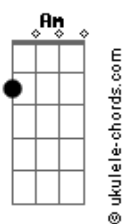

# Jorge e Mateus - Molhando o Volante

tom:  
 Capotraste na 3ª casa (forma dos acordes no tom de G)  
 Intro: C

[Primeira Parte]

C  
 Recém largado é assim  
 Em D2  
 Perfil atualizado, legenda de salmo  
 C  
 Larga e começa a sair  
 Em D2  
 É só cena de álcool, status superado

[Pré-Refrão]

C  
 Localização de bar lotado  
 Insinuações que tem alguém do lado  
 Em  
 Posta voltando pra casa às seis  
 D2 C  
 Pra provar pro ex que quem perdeu foi o ex

[Refrão]

G D2  
 Mas o som do seu carro só toca indireta  
 Am  
 Para de filmar o painel e vira a tela  
 C  
 Só sai saudade desse alto-falante  
 G  
 Atrás dos stories, cê tá molhando o volante  
 D2  
 No som do carro só toca indireta  
 Am  
 Para de filmar o painel e vira a tela  
 C  
 Só sai saudade desse alto-falante  
 G  
 Atrás dos stories, cê tá molhando o volante  
 Dadd9 Am  
 Chorando bastante

## Acordes

Quer mostrar que esqueceu

C G  
 Então esquece antes

[Solo] G D2 Am C D2

[Pré-Refrão]

C  
 Localização de bar lotado

Insinuações que tem alguém do lado

Em  
 Posta voltando pra casa às seis  
 D2 C  
 Pra provar pro ex que quem perdeu foi o ex