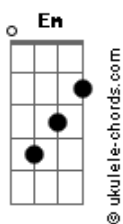

# Jorge e Mateus - Molhando o Volante

tom:  
 Capotraste na 3ª casa (forma dos acordes no tom de G)  
 Intro: C

[Primeira Parte]

C  
 Recém largado é assim  
 Em D2  
 Perfil atualizado, legenda de salmo  
 C  
 Larga e começa a sair  
 Em D2  
 É só cena de álcool, status superado

[Pré-Refrão]

C  
 Localização de bar lotado  
 Insinuações que tem alguém do lado  
 Em  
 Posta voltando pra casa às seis  
 D2 C  
 Pra provar pro ex que quem perdeu foi o ex

[Refrão]

G D2  
 Mas o som do seu carro só toca indireta  
 Am  
 Para de filmar o painel e vira a tela  
 C  
 Só sai saudade desse alto-falante  
 G  
 Atrás dos stories, cê tá molhando o volante  
 D2  
 No som do carro só toca indireta  
 Am  
 Para de filmar o painel e vira a tela  
 C  
 Só sai saudade desse alto-falante  
 G  
 Atrás dos stories, cê tá molhando o volante  
 Dadd9 Am  
 Chorando bastante

## Acordes

Quer mostrar que esqueceu

C G  
 Então esquece antes

[Solo] G D2 Am C D2

[Pré-Refrão]

C  
 Localização de bar lotado

Insinuações que tem alguém do lado

Em  
 Posta voltando pra casa às seis  
 D2 C  
 Pra provar pro ex que quem perdeu foi o ex