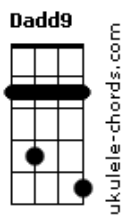

# Jorge e Mateus - Molhando o Volante

tom:  
 Capotraste na 3ª casa  
 Intro: C

[Primeira Parte]

C  
 Recém largado é assim  
 Em D2  
 Perfil atualizado, legenda de salmo  
 C  
 Larga e começa a sair  
 Em D2  
 É só cena de álcool, status superado

[Pré-Refrão]

C  
 Localização de bar lotado  
 Insinuações que tem alguém do lado  
 Em  
 Posta voltando pra casa às seis  
 D2 C  
 Pra provar pro ex que quem perdeu foi o ex

[Refrão]

G D2  
 Mas o som do seu carro só toca indireta  
 Am7  
 Para de filmar o painel e vira a tela  
 C  
 Só sai saudade desse alto-falante  
 G  
 Atrás dos stories, cê tá molhando o volante  
 D2  
 No som do carro só toca indireta  
 Am7  
 Para de filmar o painel e vira a tela  
 C  
 Só sai saudade desse alto-falante  
 G  
 Atrás dos stories, cê tá molhando o volante  
 Dadd9 Am7  
 Chorando bastante

## Acordes

Quer mostrar que esqueceu

C G  
 Então esquece antes

[Solo] G D2 Am7 C D2

[Pré-Refrão]

C  
 Localização de bar lotado

Insinuações que tem alguém do lado

Em  
 Posta voltando pra casa às seis  
 D2 C  
 Pra provar pro ex que quem perdeu foi o ex