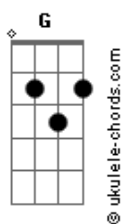

# Jorge e Mateus - Molhando o Volante

tom:  
 Capotraste na 3ª casa  
 Intro: C

[Primeira Parte]

C  
 Recém largado é assim  
 Em D2  
 Perfil atualizado, legenda de salmo  
 C  
 Larga e começa a sair  
 Em D2  
 É só cena de álcool, status superado

[Pré-Refrão]

C  
 Localização de bar lotado  
 Insinuações que tem alguém do lado  
 Em  
 Posta voltando pra casa às seis  
 D2 C  
 Pra provar pro ex que quem perdeu foi o ex

[Refrão]

G D2  
 Mas o som do seu carro só toca indireta  
 Am7  
 Para de filmar o painel e vira a tela  
 C  
 Só sai saudade desse alto-falante  
 G  
 Atrás dos stories, cê tá molhando o volante  
 D2  
 No som do carro só toca indireta  
 Am7  
 Para de filmar o painel e vira a tela  
 C  
 Só sai saudade desse alto-falante  
 G  
 Atrás dos stories, cê tá molhando o volante  
 Dadd9 Am7  
 Chorando bastante

## Acordes

Quer mostrar que esqueceu

C G  
 Então esquece antes

[Solo] G D2 Am7 C D2

[Pré-Refrão]

C  
 Localização de bar lotado

Insinuações que tem alguém do lado

Em  
 Posta voltando pra casa às seis  
 D2 C  
 Pra provar pro ex que quem perdeu foi o ex