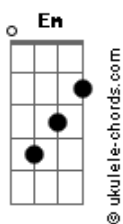

# Jorge e Mateus - Molhando o Volante

tom:  
 Capotraste na 3ª casa  
 Intro: C

[Primeira Parte]

C  
 Recém largado é assim  
 Em D2  
 Perfil atualizado, legenda de salmo  
 C  
 Larga e começa a sair  
 Em D2  
 É só cena de álcool, status superado

[Pré-Refrão]

C  
 Localização de bar lotado  
 Insinuações que tem alguém do lado  
 Em  
 Posta voltando pra casa às seis  
 D2 C  
 Pra provar pro ex que quem perdeu foi o ex

[Refrão]

G D2  
 Mas o som do seu carro só toca indireta  
 Am7  
 Para de filmar o painel e vira a tela  
 C  
 Só sai saudade desse alto-falante  
 G  
 Atrás dos stories, cê tá molhando o volante  
 D2  
 No som do carro só toca indireta  
 Am7  
 Para de filmar o painel e vira a tela  
 C  
 Só sai saudade desse alto-falante  
 G  
 Atrás dos stories, cê tá molhando o volante  
 Dadd9 Am7  
 Chorando bastante

## Acordes

Quer mostrar que esqueceu

C G  
 Então esquece antes

[Solo] G D2 Am7 C D2

[Pré-Refrão]

C  
 Localização de bar lotado

Insinuações que tem alguém do lado

Em  
 Posta voltando pra casa às seis  
 D2 C  
 Pra provar pro ex que quem perdeu foi o ex