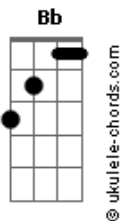

Jorge e Mateus - Molhando o Volante

tom:
 Capotraste na 3ª casa
 Intro: C

[Primeira Parte]

C
 Recém largado é assim
 Em D2
 Perfil atualizado, legenda de salmo
 C
 Larga e começa a sair
 Em D2
 É só cena de álcool, status superado

[Pré-Refrão]

C
 Localização de bar lotado
 Insinuações que tem alguém do lado
 Em
 Posta voltando pra casa às seis
 D2 C
 Pra provar pro ex que quem perdeu foi o ex

[Refrão]

G D2
 Mas o som do seu carro só toca indireta
 Am7
 Para de filmar o painel e vira a tela
 C
 Só sai saudade desse alto-falante
 G
 Atrás dos stories, cê tá molhando o volante
 D2
 No som do carro só toca indireta
 Am7
 Para de filmar o painel e vira a tela
 C
 Só sai saudade desse alto-falante
 G
 Atrás dos stories, cê tá molhando o volante
 Dadd9 Am7
 Chorando bastante

Acordes

Quer mostrar que esqueceu

C G
 Então esquece antes

[Solo] G D2 Am7 C D2

[Pré-Refrão]

C
 Localização de bar lotado

Insinuações que tem alguém do lado

Em
 Posta voltando pra casa às seis
 D2 C
 Pra provar pro ex que quem perdeu foi o ex