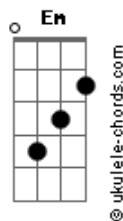

Jorge e Mateus - Molhando o Volante

tom:
 Capotraste na 3ª casa
 Intro: C

[Primeira Parte]

C
 Recém largado é assim
 Em D2
 Perfil atualizado, legenda de salmo
 C
 Larga e começa a sair
 Em D2
 É só cena de álcool, status superado

[Pré-Refrão]

C
 Localização de bar lotado
 Insinuações que tem alguém do lado
 Em
 Posta voltando pra casa às seis
 D2 C
 Pra provar pro ex que quem perdeu foi o ex

[Refrão]

G D2
 Mas o som do seu carro só toca indireta
 Am7
 Para de filmar o painel e vira a tela
 C
 Só sai saudade desse alto-falante
 G
 Atrás dos stories, cê tá molhando o volante
 D2
 No som do carro só toca indireta
 Am7
 Para de filmar o painel e vira a tela
 C
 Só sai saudade desse alto-falante
 G
 Atrás dos stories, cê tá molhando o volante
 Dadd9 Am7
 Chorando bastante

Acordes

Quer mostrar que esqueceu

C G
 Então esquece antes

[Solo] G D2 Am7 C D2

[Pré-Refrão]

C
 Localização de bar lotado

Insinuações que tem alguém do lado

Em
 Posta voltando pra casa às seis
 D2 C
 Pra provar pro ex que quem perdeu foi o ex