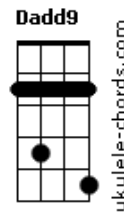

Jorge e Mateus - Molhando o Volante

tom:
 Capotraste na 3ª casa
 Intro: C

[Primeira Parte]

C
 Recém largado é assim
 Em D2
 Perfil atualizado, legenda de salmo
 C
 Larga e começa a sair
 Em D2
 É só cena de álcool, status superado

[Pré-Refrão]

C
 Localização de bar lotado
 Insinuações que tem alguém do lado
 Em
 Posta voltando pra casa às seis
 D2 C
 Pra provar pro ex que quem perdeu foi o ex

[Refrão]

G D2
 Mas o som do seu carro só toca indireta
 Am7
 Para de filmar o painel e vira a tela
 C
 Só sai saudade desse alto-falante
 G
 Atrás dos stories, cê tá molhando o volante
 D2
 No som do carro só toca indireta
 Am7
 Para de filmar o painel e vira a tela
 C
 Só sai saudade desse alto-falante
 G
 Atrás dos stories, cê tá molhando o volante
 Dadd9 Am7
 Chorando bastante

Acordes

Quer mostrar que esqueceu

C G
 Então esquece antes

[Solo] G D2 Am7 C D2

[Pré-Refrão]

C
 Localização de bar lotado

Insinuações que tem alguém do lado

Em
 Posta voltando pra casa às seis
 D2 C
 Pra provar pro ex que quem perdeu foi o ex