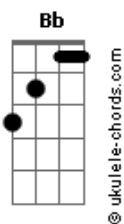

# Jorge e Mateus - Molhando o Volante

tom:  
 Capotraste na 3ª casa  
 Intro: C

[Primeira Parte]

C  
 Recém largado é assim  
 Em D2  
 Perfil atualizado, legenda de salmo  
 C  
 Larga e começa a sair  
 Em D2  
 É só cena de álcool, status superado

[Pré-Refrão]

C  
 Localização de bar lotado  
 Insinuações que tem alguém do lado  
 Em  
 Posta voltando pra casa às seis  
 D2 C  
 Pra provar pro ex que quem perdeu foi o ex

[Refrão]

G D2  
 Mas o som do seu carro só toca indireta  
 Am7  
 Para de filmar o painel e vira a tela  
 C  
 Só sai saudade desse alto-falante  
 G  
 Atrás dos stories, cê tá molhando o volante  
 D2  
 No som do carro só toca indireta  
 Am7  
 Para de filmar o painel e vira a tela  
 C  
 Só sai saudade desse alto-falante  
 G  
 Atrás dos stories, cê tá molhando o volante  
 Dadd9 Am7  
 Chorando bastante

## Acordes

Quer mostrar que esqueceu

C G  
 Então esquece antes

[Solo] G D2 Am7 C D2

[Pré-Refrão]

C  
 Localização de bar lotado

Insinuações que tem alguém do lado

Em  
 Posta voltando pra casa às seis  
 D2 C  
 Pra provar pro ex que quem perdeu foi o ex