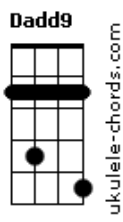

# Jorge e Mateus - Molhando o Volante

tom:  
 Capotraste na 3ª casa  
 Intro: C

[Primeira Parte]

C  
 Recém largado é assim  
 Em D2  
 Perfil atualizado, legenda de salmo  
 C  
 Larga e começa a sair  
 Em D2  
 É só cena de álcool, status superado

[Pré-Refrão]

C  
 Localização de bar lotado  
 Insinuações que tem alguém do lado  
 Em  
 Posta voltando pra casa às seis  
 D2 C  
 Pra provar pro ex que quem perdeu foi o ex

[Refrão]

G D2  
 Mas o som do seu carro só toca indireta  
 Am7  
 Para de filmar o painel e vira a tela  
 C  
 Só sai saudade desse alto-falante  
 G  
 Atrás dos stories, cê tá molhando o volante  
 D2  
 No som do carro só toca indireta  
 Am7  
 Para de filmar o painel e vira a tela  
 C  
 Só sai saudade desse alto-falante  
 G  
 Atrás dos stories, cê tá molhando o volante  
 Dadd9 Am7  
 Chorando bastante

## Acordes

Quer mostrar que esqueceu

C G  
 Então esquece antes

[Solo] G D2 Am7 C D2

[Pré-Refrão]

C  
 Localização de bar lotado

Insinuações que tem alguém do lado

Em  
 Posta voltando pra casa às seis  
 D2 C  
 Pra provar pro ex que quem perdeu foi o ex