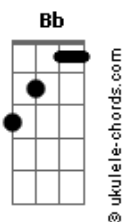

# Jorge e Mateus - Molhando o Volante

tom:  
 Capotraste na 3ª casa  
 Intro: C

[Primeira Parte]

C  
 Recém largado é assim  
 Em D2  
 Perfil atualizado, legenda de salmo  
 C  
 Larga e começa a sair  
 Em D2  
 É só cena de álcool, status superado

[Pré-Refrão]

C  
 Localização de bar lotado  
 Insinuações que tem alguém do lado  
 Em  
 Posta voltando pra casa às seis  
 D2 C  
 Pra provar pro ex que quem perdeu foi o ex

[Refrão]

G D2  
 Mas o som do seu carro só toca indireta  
 Am7  
 Para de filmar o painel e vira a tela  
 C  
 Só sai saudade desse alto-falante  
 G  
 Atrás dos stories, cê tá molhando o volante  
 D2  
 No som do carro só toca indireta  
 Am7  
 Para de filmar o painel e vira a tela  
 C  
 Só sai saudade desse alto-falante  
 G  
 Atrás dos stories, cê tá molhando o volante  
 Dadd9 Am7  
 Chorando bastante

## Acordes

Quer mostrar que esqueceu

C G  
 Então esquece antes

[Solo] G D2 Am7 C D2

[Pré-Refrão]

C  
 Localização de bar lotado

Insinuações que tem alguém do lado

Em  
 Posta voltando pra casa às seis  
 D2 C  
 Pra provar pro ex que quem perdeu foi o ex