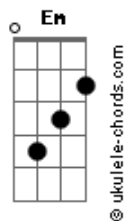

Jorge e Mateus - Molhando o Volante

tom:
 Capotraste na 3ª casa
 Intro: C

[Primeira Parte]

C
 Recém largado é assim
 Em D2
 Perfil atualizado, legenda de salmo
 C
 Larga e começa a sair
 Em D2
 É só cena de álcool, status superado

[Pré-Refrão]

C
 Localização de bar lotado
 Insinuações que tem alguém do lado
 Em
 Posta voltando pra casa às seis
 D2 C
 Pra provar pro ex que quem perdeu foi o ex

[Refrão]

G D2
 Mas o som do seu carro só toca indireta
 Am7
 Para de filmar o painel e vira a tela
 C
 Só sai saudade desse alto-falante
 G
 Atrás dos stories, cê tá molhando o volante
 D2
 No som do carro só toca indireta
 Am7
 Para de filmar o painel e vira a tela
 C
 Só sai saudade desse alto-falante
 G
 Atrás dos stories, cê tá molhando o volante
 Dadd9 Am7
 Chorando bastante

Acordes

Quer mostrar que esqueceu

C G
 Então esquece antes

[Solo] G D2 Am7 C D2

[Pré-Refrão]

C
 Localização de bar lotado

Insinuações que tem alguém do lado

Em
 Posta voltando pra casa às seis
 D2 C
 Pra provar pro ex que quem perdeu foi o ex