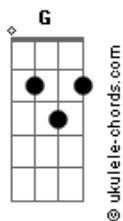

Jorge e Mateus - Molhando o Volante

tom:
 Capotraste na 3ª casa
 Intro: C

[Primeira Parte]

C
 Recém largado é assim
 Em D2
 Perfil atualizado, legenda de salmo
 C
 Larga e começa a sair
 Em D2
 É só cena de álcool, status superado

[Pré-Refrão]

C
 Localização de bar lotado
 Insinuações que tem alguém do lado
 Em
 Posta voltando pra casa às seis
 D2 C
 Pra provar pro ex que quem perdeu foi o ex

[Refrão]

G D2
 Mas o som do seu carro só toca indireta
 Am7
 Para de filmar o painel e vira a tela
 C
 Só sai saudade desse alto-falante
 G
 Atrás dos stories, cê tá molhando o volante
 D2
 No som do carro só toca indireta
 Am7
 Para de filmar o painel e vira a tela
 C
 Só sai saudade desse alto-falante
 G
 Atrás dos stories, cê tá molhando o volante
 Dadd9 Am7
 Chorando bastante

Acordes

Quer mostrar que esqueceu

C G
 Então esquece antes

[Solo] G D2 Am7 C D2

[Pré-Refrão]

C
 Localização de bar lotado

Insinuações que tem alguém do lado

Em
 Posta voltando pra casa às seis
 D2 C
 Pra provar pro ex que quem perdeu foi o ex