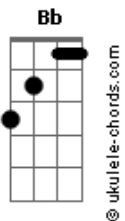

Jorge e Mateus - Molhando o Volante

tom:
 Capotraste na 3ª casa
 Intro: C

[Primeira Parte]

C
 Recém largado é assim
 Em D2
 Perfil atualizado, legenda de salmo
 C
 Larga e começa a sair
 Em D2
 É só cena de álcool, status superado

[Pré-Refrão]

C
 Localização de bar lotado
 Insinuações que tem alguém do lado
 Em
 Posta voltando pra casa às seis
 D2 C
 Pra provar pro ex que quem perdeu foi o ex

[Refrão]

G D2
 Mas o som do seu carro só toca indireta
 Am7
 Para de filmar o painel e vira a tela
 C
 Só sai saudade desse alto-falante
 G
 Atrás dos stories, cê tá molhando o volante
 D2
 No som do carro só toca indireta
 Am7
 Para de filmar o painel e vira a tela
 C
 Só sai saudade desse alto-falante
 G
 Atrás dos stories, cê tá molhando o volante
 Dadd9 Am7
 Chorando bastante

Acordes

Quer mostrar que esqueceu

C G
 Então esquece antes

[Solo] G D2 Am7 C D2

[Pré-Refrão]

C
 Localização de bar lotado

Insinuações que tem alguém do lado

Em
 Posta voltando pra casa às seis
 D2 C
 Pra provar pro ex que quem perdeu foi o ex