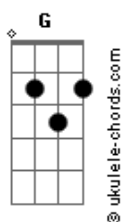

# Jorge e Mateus - Molhando o Volante

tom:  
 Capotraste na 3ª casa  
 Intro: C

[Primeira Parte]

C  
 Recém largado é assim  
 Em D2  
 Perfil atualizado, legenda de salmo  
 C  
 Larga e começa a sair  
 Em D2  
 É só cena de álcool, status superado

[Pré-Refrão]

C  
 Localização de bar lotado  
 Insinuações que tem alguém do lado  
 Em  
 Posta voltando pra casa às seis  
 D2 C  
 Pra provar pro ex que quem perdeu foi o ex

[Refrão]

G D2  
 Mas o som do seu carro só toca indireta  
 Am7  
 Para de filmar o painel e vira a tela  
 C  
 Só sai saudade desse alto-falante  
 G  
 Atrás dos stories, cê tá molhando o volante  
 D2  
 No som do carro só toca indireta  
 Am7  
 Para de filmar o painel e vira a tela  
 C  
 Só sai saudade desse alto-falante  
 G  
 Atrás dos stories, cê tá molhando o volante  
 Dadd9 Am7  
 Chorando bastante

## Acordes

Quer mostrar que esqueceu

C G  
 Então esquece antes

[Solo] G D2 Am7 C D2

[Pré-Refrão]

C  
 Localização de bar lotado

Insinuações que tem alguém do lado

Em  
 Posta voltando pra casa às seis  
 D2 C  
 Pra provar pro ex que quem perdeu foi o ex