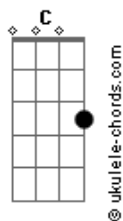

Jorge e Mateus - Molhando o Volante

tom:
 Capotraste na 3ª casa
 Intro: C

[Primeira Parte]

C
 Recém largado é assim
 Em D2
 Perfil atualizado, legenda de salmo
 C
 Larga e começa a sair
 Em D2
 É só cena de álcool, status superado

[Pré-Refrão]

C
 Localização de bar lotado
 Insinuações que tem alguém do lado
 Em
 Posta voltando pra casa às seis
 D2 C
 Pra provar pro ex que quem perdeu foi o ex

[Refrão]

G D2
 Mas o som do seu carro só toca indireta
 Am7
 Para de filmar o painel e vira a tela
 C
 Só sai saudade desse alto-falante
 G
 Atrás dos stories, cê tá molhando o volante
 D2
 No som do carro só toca indireta
 Am7
 Para de filmar o painel e vira a tela
 C
 Só sai saudade desse alto-falante
 G
 Atrás dos stories, cê tá molhando o volante
 Dadd9 Am7
 Chorando bastante

Acordes

Quer mostrar que esqueceu

C G
 Então esquece antes

[Solo] G D2 Am7 C D2

[Pré-Refrão]

C
 Localização de bar lotado

Insinuações que tem alguém do lado

Em
 Posta voltando pra casa às seis
 D2 C
 Pra provar pro ex que quem perdeu foi o ex