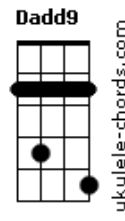

Jorge e Mateus - Molhando o Volante

tom:
 Capotraste na 3ª casa
 Intro: C

[Primeira Parte]

C
 Recém largado é assim
 Em D2
 Perfil atualizado, legenda de salmo
 C
 Larga e começa a sair
 Em D2
 É só cena de álcool, status superado

[Pré-Refrão]

C
 Localização de bar lotado
 Insinuações que tem alguém do lado
 Em
 Posta voltando pra casa às seis
 D2 C
 Pra provar pro ex que quem perdeu foi o ex

[Refrão]

G D2
 Mas o som do seu carro só toca indireta
 Am7
 Para de filmar o painel e vira a tela
 C
 Só sai saudade desse alto-falante
 G
 Atrás dos stories, cê tá molhando o volante
 D2
 No som do carro só toca indireta
 Am7
 Para de filmar o painel e vira a tela
 C
 Só sai saudade desse alto-falante
 G
 Atrás dos stories, cê tá molhando o volante
 Dadd9 Am7
 Chorando bastante

Acordes

Quer mostrar que esqueceu

C G
 Então esquece antes

[Solo] G D2 Am7 C D2

[Pré-Refrão]

C
 Localização de bar lotado

Insinuações que tem alguém do lado

Em
 Posta voltando pra casa às seis
 D2 C
 Pra provar pro ex que quem perdeu foi o ex