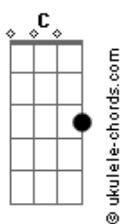

# Jorge e Mateus - Molhando o Volante

tom:  
 Capotraste na 3ª casa  
 Intro: C

[Primeira Parte]

C  
 Recém largado é assim  
 Em D2  
 Perfil atualizado, legenda de salmo  
 C  
 Larga e começa a sair  
 Em D2  
 É só cena de álcool, status superado

[Pré-Refrão]

C  
 Localização de bar lotado  
 Insinuações que tem alguém do lado  
 Em  
 Posta voltando pra casa às seis  
 D2 C  
 Pra provar pro ex que quem perdeu foi o ex

[Refrão]

G D2  
 Mas o som do seu carro só toca indireta  
 Am7  
 Para de filmar o painel e vira a tela  
 C  
 Só sai saudade desse alto-falante  
 G  
 Atrás dos stories, cê tá molhando o volante  
 D2  
 No som do carro só toca indireta  
 Am7  
 Para de filmar o painel e vira a tela  
 C  
 Só sai saudade desse alto-falante  
 G  
 Atrás dos stories, cê tá molhando o volante  
 Dadd9 Am7  
 Chorando bastante

## Acordes

Quer mostrar que esqueceu

C G  
 Então esquece antes

[Solo] G D2 Am7 C D2

[Pré-Refrão]

C  
 Localização de bar lotado

Insinuações que tem alguém do lado

Em  
 Posta voltando pra casa às seis  
 D2 C  
 Pra provar pro ex que quem perdeu foi o ex