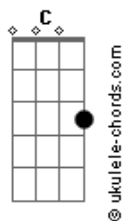

Jorge e Mateus - Molhando o Volante

tom:
 Capotraste na 3ª casa
 Intro: C

[Primeira Parte]

C
 Recém largado é assim
 Em D2
 Perfil atualizado, legenda de salmo
 C
 Larga e começa a sair
 Em D2
 É só cena de álcool, status superado

[Pré-Refrão]

C
 Localização de bar lotado
 Insinuações que tem alguém do lado
 Em
 Posta voltando pra casa às seis
 D2 C
 Pra provar pro ex que quem perdeu foi o ex

[Refrão]

G D2
 Mas o som do seu carro só toca indireta
 Am7
 Para de filmar o painel e vira a tela
 C
 Só sai saudade desse alto-falante
 G
 Atrás dos stories, cê tá molhando o volante
 D2
 No som do carro só toca indireta
 Am7
 Para de filmar o painel e vira a tela
 C
 Só sai saudade desse alto-falante
 G
 Atrás dos stories, cê tá molhando o volante
 Dadd9 Am7
 Chorando bastante

Acordes

Quer mostrar que esqueceu

C G
 Então esquece antes

[Solo] G D2 Am7 C D2

[Pré-Refrão]

C
 Localização de bar lotado

Insinuações que tem alguém do lado

Em
 Posta voltando pra casa às seis
 D2 C
 Pra provar pro ex que quem perdeu foi o ex