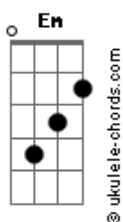

# Jorge e Mateus - Molhando o Volante

tom:  
 Capotraste na 3ª casa  
 Intro: C

[Primeira Parte]

C  
 Recém largado é assim  
 Em D2  
 Perfil atualizado, legenda de salmo  
 C  
 Larga e começa a sair  
 Em D2  
 É só cena de álcool, status superado

[Pré-Refrão]

C  
 Localização de bar lotado  
 Insinuações que tem alguém do lado  
 Em  
 Posta voltando pra casa às seis  
 D2 C  
 Pra provar pro ex que quem perdeu foi o ex

[Refrão]

G D2  
 Mas o som do seu carro só toca indireta  
 Am7  
 Para de filmar o painel e vira a tela  
 C  
 Só sai saudade desse alto-falante  
 G  
 Atrás dos stories, cê tá molhando o volante  
 D2  
 No som do carro só toca indireta  
 Am7  
 Para de filmar o painel e vira a tela  
 C  
 Só sai saudade desse alto-falante  
 G  
 Atrás dos stories, cê tá molhando o volante  
 Dadd9 Am7  
 Chorando bastante

## Acordes

Quer mostrar que esqueceu

C G  
 Então esquece antes

[Solo] G D2 Am7 C D2

[Pré-Refrão]

C  
 Localização de bar lotado

Insinuações que tem alguém do lado

Em  
 Posta voltando pra casa às seis  
 D2 C  
 Pra provar pro ex que quem perdeu foi o ex