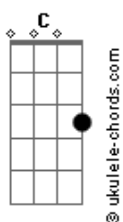

# Jorge e Mateus - Molhando o Volante

tom:  
 Capotraste na 3ª casa  
 Intro: C

[Primeira Parte]

C  
 Recém largado é assim  
 Em D2  
 Perfil atualizado, legenda de salmo  
 C  
 Larga e começa a sair  
 Em D2  
 É só cena de álcool, status superado

[Pré-Refrão]

C  
 Localização de bar lotado  
 Insinuações que tem alguém do lado  
 Em  
 Posta voltando pra casa às seis  
 D2 C  
 Pra provar pro ex que quem perdeu foi o ex

[Refrão]

G D2  
 Mas o som do seu carro só toca indireta  
 Am7  
 Para de filmar o painel e vira a tela  
 C  
 Só sai saudade desse alto-falante  
 G  
 Atrás dos stories, cê tá molhando o volante  
 D2  
 No som do carro só toca indireta  
 Am7  
 Para de filmar o painel e vira a tela  
 C  
 Só sai saudade desse alto-falante  
 G  
 Atrás dos stories, cê tá molhando o volante  
 Dadd9 Am7  
 Chorando bastante

## Acordes

Quer mostrar que esqueceu

C G  
 Então esquece antes

[Solo] G D2 Am7 C D2

[Pré-Refrão]

C  
 Localização de bar lotado

Insinuações que tem alguém do lado

Em  
 Posta voltando pra casa às seis  
 D2 C  
 Pra provar pro ex que quem perdeu foi o ex