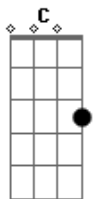

Jorge e Mateus - Molhando o Volante

[Solo] A E Bm D E

tom: C

Intro: D

Solo Da Intro

[Primeira Parte]

^D
Recém largado é assim
^{Gbm} ^E
Perfil atualizado, legenda de salmo
^D
Larga e começa a sair
^{Gbm} ^E
É só cena de álcool, status superado

[Pré-Refrão]

^D
Localização de bar lotado

Insinuações que tem alguém do lado
^{Gbm}
Posta estar voltando pra casa às seis
^E ^D
Pra provar pro ex que quem perdeu foi o ex

[Refrão]

^A ^E
Mas o som do seu carro só toca indireta
^{Bm}
Para de filmar o painel e vira a tela
^D
Só sai saudade desse alto-falante
^A
Atrás dos stories, cê tá molhando o volante

No som do carro só toca indireta
^E
Para de filmar o painel e vira a tela
^{Bm}
^D
Só sai saudade desse alto-falante
^A
Atrás dos stories, cê tá molhando o volante

^E ^{Bm}
Chorando bastante

Quer mostrar que esqueceu

^D ^A
Então esquece antes

Acordes

© ukulele-chords.com