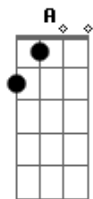

© ukulele-chords.com