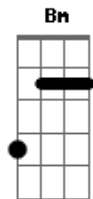

© ukulele-chords.com

[Pré-Refrão]

^D
Localização de bar lotado

Insinuações que tem alguém do lado
^{Gbm}
Posta estar voltando pra casa às seis
^E ^D
Pra provar pro ex que quem perdeu foi o ex
[Refrão]

^A ^E
Mas o som do seu carro só toca indireta
^{Bm}
Para de filmar o painel e vira a tela
^D
Só sai saudade desse alto-falante
^A
Atrás dos stories, cê tá molhando o volante

^E
No som do carro só toca indireta
^{Bm}
Para de filmar o painel e vira a tela
^D
Só sai saudade desse alto-falante
^A
Atrás dos stories, cê tá molhando o volante

^E ^{Bm}
Chorando bastante

Quer mostrar que esqueceu
^D
^A ^E ^{Bm}
Então esquece antes

^{Bm} ^D
Quer mostrar que esqueceu

Então esquece antes

[Solo Final]

[Final] D