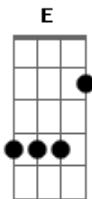

© ukulele-chords.com