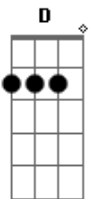

© ukulele-chords.com