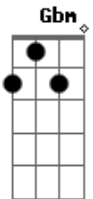

Jorge e Mateus - Molhando o Volante

[Solo] A E Bm7 D E

tom:

Intro: D C

Solo Da Intro

[Primeira Parte]

D
Recém largado é assim
Gbm E
Perfil atualizado, legenda de salmo
D
Larga e começa a sair
Gbm E
É só cena de álcool, status superado

[Pré-Refrão]

D
Localização de bar lotado
Insinuações que tem alguém do lado
Gbm
Posta estar voltando pra casa às seis
E D
Pra provar pro ex que quem perdeu foi o ex

[Refrão]

A E
Mas o som do seu carro só toca indireta
Bm7
Para de filmar o painel e vira a tela
D
Só sai saudade desse alto-falante
A
Atrás dos stories, cê tá molhando o volante
E
No som do carro só toca indireta
Bm7
Para de filmar o painel e vira a tela
D
Só sai saudade desse alto-falante
A
Atrás dos stories, cê tá molhando o volante
E Bm7
Chorando bastante

Quer mostrar que esqueceu
D A
Então esquece antes

Acordes

© ukulele-chords.com

© ukulele-chords.com

© ukulele-chords.com

© ukulele-chords.com

© ukulele-chords.com

© ukulele-chords.com

[Pré-Refrão]

D
Localização de bar lotado
Insinuações que tem alguém do lado
Gbm
Posta estar voltando pra casa às seis
E D
Pra provar pro ex que quem perdeu foi o ex
[Refrão]

A E
Mas o som do seu carro só toca indireta
Bm7
Para de filmar o painel e vira a tela
D
Só sai saudade desse alto-falante
A
Atrás dos stories, cê tá molhando o volante