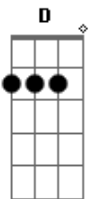

Jorge e Mateus - Molhando o Volante

[Solo] A E Bm7 D E

tom:

Intro: D C

Solo Da Intro

[Primeira Parte]

D
Recém largado é assim
Gbm E
Perfil atualizado, legenda de salmo
D
Larga e começa a sair
Gbm E
É só cena de álcool, status superado

[Pré-Refrão]

D
Localização de bar lotado
Insinuações que tem alguém do lado
Gbm
Posta estar voltando pra casa às seis
E D
Pra provar pro ex que quem perdeu foi o ex

[Refrão]

A E
Mas o som do seu carro só toca indireta
Bm7
Para de filmar o painel e vira a tela
D
Só sai saudade desse alto-falante
A
Atrás dos stories, cê tá molhando o volante
E
No som do carro só toca indireta
Bm7
Para de filmar o painel e vira a tela
D
Só sai saudade desse alto-falante
A
Atrás dos stories, cê tá molhando o volante

E Bm7
Chorando bastante

Quer mostrar que esqueceu

D A
Então esquece antes

Acordes

© ukulele-chords.com

© ukulele-chords.com

© ukulele-chords.com

© ukulele-chords.com

© ukulele-chords.com

© ukulele-chords.com

[Pré-Refrão]

D
Localização de bar lotado
Insinuações que tem alguém do lado
Gbm
Posta estar voltando pra casa às seis
E D
Pra provar pro ex que quem perdeu foi o ex
[Refrão]