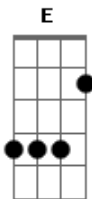

Jorge e Mateus - Molhando o Volante

[Solo] A E Bm7 D E

tom:

Intro: D C

Solo Da Intro

[Primeira Parte]

D
Recém largado é assim
Gbm E
Perfil atualizado, legenda de salmo
D
Larga e começa a sair
Gbm E
É só cena de álcool, status superado

[Pré-Refrão]

D
Localização de bar lotado
Insinuações que tem alguém do lado
Gbm
Posta estar voltando pra casa às seis
E D
Pra provar pro ex que quem perdeu foi o ex

[Refrão]

A E
Mas o som do seu carro só toca indireta
Bm7
Para de filmar o painel e vira a tela
D
Só sai saudade desse alto-falante
A
Atrás dos stories, cê tá molhando o volante
E
No som do carro só toca indireta
Bm7
Para de filmar o painel e vira a tela
D
Só sai saudade desse alto-falante
A
Atrás dos stories, cê tá molhando o volante

E Bm7
Chorando bastante

Quer mostrar que esqueceu
D A
Então esquece antes

Acordes

© ukulele-chords.com

© ukulele-chords.com

© ukulele-chords.com

© ukulele-chords.com

© ukulele-chords.com

© ukulele-chords.com

[Pré-Refrão]

D
Localização de bar lotado
Insinuações que tem alguém do lado
Gbm
Posta estar voltando pra casa às seis
E D
Pra provar pro ex que quem perdeu foi o ex
[Refrão]

A E
Mas o som do seu carro só toca indireta
Bm7
Para de filmar o painel e vira a tela
D
Só sai saudade desse alto-falante
A
Atrás dos stories, cê tá molhando o volante