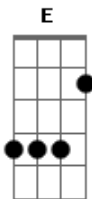

Jorge e Mateus - Molhando o Volante

[Solo] A E Bm7 D E

tom:

Intro: D C

Solo Da Intro

[Primeira Parte]

D
Recém largado é assim
Gbm E
Perfil atualizado, legenda de salmo
D
Larga e começa a sair
Gbm E
É só cena de álcool, status superado

[Pré-Refrão]

D
Localização de bar lotado
Insinuações que tem alguém do lado
Gbm
Posta estar voltando pra casa às seis
E D
Pra provar pro ex que quem perdeu foi o ex

[Refrão]

A E
Mas o som do seu carro só toca indireta
Bm7
Para de filmar o painel e vira a tela
D
Só sai saudade desse alto-falante
A
Atrás dos stories, cê tá molhando o volante
E
No som do carro só toca indireta
Bm7
Para de filmar o painel e vira a tela
D
Só sai saudade desse alto-falante
A
Atrás dos stories, cê tá molhando o volante
E Bm7
Chorando bastante

Quer mostrar que esqueceu
D A
Então esquece antes

Acordes

© ukulele-chords.com

© ukulele-chords.com

© ukulele-chords.com

© ukulele-chords.com

© ukulele-chords.com

© ukulele-chords.com

[Pré-Refrão]

D
Localização de bar lotado
Insinuações que tem alguém do lado
Gbm
Posta estar voltando pra casa às seis
E D
Pra provar pro ex que quem perdeu foi o ex
[Refrão]

A E
Mas o som do seu carro só toca indireta
Bm7
Para de filmar o painel e vira a tela
D
Só sai saudade desse alto-falante
A
Atrás dos stories, cê tá molhando o volante