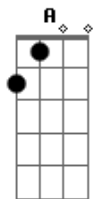

Jorge e Mateus - Molhando o Volante

[Solo] A E Bm7 D E

tom:

Intro: D C

Solo Da Intro

[Primeira Parte]

D
Recém largado é assim
Gbm E
Perfil atualizado, legenda de salmo
D
Larga e começa a sair
Gbm E
É só cena de álcool, status superado

[Pré-Refrão]

D
Localização de bar lotado
Insinuações que tem alguém do lado
Gbm
Posta estar voltando pra casa às seis
E D
Pra provar pro ex que quem perdeu foi o ex

[Refrão]

A E
Mas o som do seu carro só toca indireta
Bm7
Para de filmar o painel e vira a tela
D
Só sai saudade desse alto-falante
A
Atrás dos stories, cê tá molhando o volante
E
No som do carro só toca indireta
Bm7
Para de filmar o painel e vira a tela
D
Só sai saudade desse alto-falante
A
Atrás dos stories, cê tá molhando o volante

E Bm7
Chorando bastante

Quer mostrar que esqueceu

D A
Então esquece antes

Acordes

© ukulele-chords.com

© ukulele-chords.com

© ukulele-chords.com

© ukulele-chords.com

© ukulele-chords.com

© ukulele-chords.com

[Pré-Refrão]

D
Localização de bar lotado
Insinuações que tem alguém do lado
Gbm
Posta estar voltando pra casa às seis
E D
Pra provar pro ex que quem perdeu foi o ex
[Refrão]