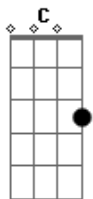

Jorge e Mateus - Molhando o Volante

[Solo] A E Bm7 D E

tom:

C

Intro: D

Solo Da Intro

[Primeira Parte]

D
Recém largado é assim
Gbm E
Perfil atualizado, legenda de salmo
D
Larga e começa a sair
Gbm E
É só cena de álcool, status superado

[Pré-Refrão]

D
Localização de bar lotado
Insinuações que tem alguém do lado
Gbm
Posta estar voltando pra casa às seis
E D
Pra provar pro ex que quem perdeu foi o ex

[Refrão]

A E
Mas o som do seu carro só toca indireta
Bm7
Para de filmar o painel e vira a tela
D
Só sai saudade desse alto-falante
A
Atrás dos stories, cê tá molhando o volante
E
No som do carro só toca indireta
Bm7
Para de filmar o painel e vira a tela
D
Só sai saudade desse alto-falante
A
Atrás dos stories, cê tá molhando o volante

E Bm7
Chorando bastante

Quer mostrar que esqueceu

D A
Então esquece antes

Acordes

© ukulele-chords.com