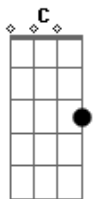

Jorge e Mateus - Molhando o Volante

[Solo] A E Bm7 D E

tom:

Intro: D C

Solo Da Intro

[Primeira Parte]

D
Recém largado é assim
Gbm E
Perfil atualizado, legenda de salmo
D
Larga e começa a sair
Gbm E
É só cena de álcool, status superado

[Pré-Refrão]

D
Localização de bar lotado
Insinuações que tem alguém do lado
Gbm
Posta estar voltando pra casa às seis
E D
Pra provar pro ex que quem perdeu foi o ex

[Refrão]

A E
Mas o som do seu carro só toca indireta
Bm7
Para de filmar o painel e vira a tela
D
Só sai saudade desse alto-falante
A
Atrás dos stories, cê tá molhando o volante
E
No som do carro só toca indireta
Bm7
Para de filmar o painel e vira a tela
D
Só sai saudade desse alto-falante
A
Atrás dos stories, cê tá molhando o volante
E Bm7
Chorando bastante

Quer mostrar que esqueceu
D A
Então esquece antes

Acordes

© ukulele-chords.com