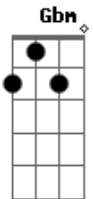

Jorge e Mateus - Molhando o Volante

[Solo] A E Bm7 D E

tom:

Intro: D C

Solo Da Intro

[Primeira Parte]

D
Recém largado é assim
Gbm E
Perfil atualizado, legenda de salmo
D
Larga e começa a sair
Gbm E
É só cena de álcool, status superado

[Pré-Refrão]

D
Localização de bar lotado
Insinuações que tem alguém do lado
Gbm
Posta estar voltando pra casa às seis
E D
Pra provar pro ex que quem perdeu foi o ex

[Refrão]

A E
Mas o som do seu carro só toca indireta
Bm7
Para de filmar o painel e vira a tela
D
Só sai saudade desse alto-falante
A
Atrás dos stories, cê tá molhando o volante
E
No som do carro só toca indireta
Bm7
Para de filmar o painel e vira a tela
D
Só sai saudade desse alto-falante
A
Atrás dos stories, cê tá molhando o volante

E Bm7
Chorando bastante

Quer mostrar que esqueceu

D A
Então esquece antes

Acordes

© ukulele-chords.com

© ukulele-chords.com

© ukulele-chords.com

© ukulele-chords.com

© ukulele-chords.com

© ukulele-chords.com

[Pré-Refrão]

D
Localização de bar lotado
Insinuações que tem alguém do lado
Gbm
Posta estar voltando pra casa às seis
E D
Pra provar pro ex que quem perdeu foi o ex
[Refrão]