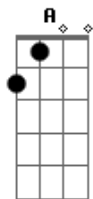

Jorge e Mateus - Molhando o Volante

[Solo] A E Bm7 D E

tom:

Intro: D C

Solo Da Intro

[Primeira Parte]

D
Recém largado é assim
Gbm E
Perfil atualizado, legenda de salmo
D
Larga e começa a sair
Gbm E
É só cena de álcool, status superado

[Pré-Refrão]

D
Localização de bar lotado
Insinuações que tem alguém do lado
Gbm
Posta estar voltando pra casa às seis
E D
Pra provar pro ex que quem perdeu foi o ex

[Refrão]

A E
Mas o som do seu carro só toca indireta
Bm7
Para de filmar o painel e vira a tela
D
Só sai saudade desse alto-falante
A
Atrás dos stories, cê tá molhando o volante
E
No som do carro só toca indireta
Bm7
Para de filmar o painel e vira a tela
D
Só sai saudade desse alto-falante
A
Atrás dos stories, cê tá molhando o volante

E Bm7
Chorando bastante

Quer mostrar que esqueceu
D A
Então esquece antes

Acordes

© ukulele-chords.com

© ukulele-chords.com

© ukulele-chords.com

© ukulele-chords.com

© ukulele-chords.com

© ukulele-chords.com

[Pré-Refrão]

D
Localização de bar lotado
Insinuações que tem alguém do lado
Gbm
Posta estar voltando pra casa às seis
E D
Pra provar pro ex que quem perdeu foi o ex
[Refrão]

A E
Mas o som do seu carro só toca indireta
Bm7
Para de filmar o painel e vira a tela
D
Só sai saudade desse alto-falante
A
Atrás dos stories, cê tá molhando o volante