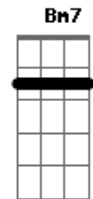

Jorge e Mateus - Molhando o Volante

[Solo] A E Bm7 D E

tom:

Intro: D C

Solo Da Intro

[Primeira Parte]

D
Recém largado é assim
Gbm E
Perfil atualizado, legenda de salmo
D
Larga e começa a sair
Gbm E
É só cena de álcool, status superado

[Pré-Refrão]

D
Localização de bar lotado
Insinuações que tem alguém do lado
Gbm
Posta estar voltando pra casa às seis
E D
Pra provar pro ex que quem perdeu foi o ex

[Refrão]

A E
Mas o som do seu carro só toca indireta
Bm7
Para de filmar o painel e vira a tela
D
Só sai saudade desse alto-falante
A
Atrás dos stories, cê tá molhando o volante
E
No som do carro só toca indireta
Bm7
Para de filmar o painel e vira a tela
D
Só sai saudade desse alto-falante
A
Atrás dos stories, cê tá molhando o volante

E Bm7
Chorando bastante

Quer mostrar que esqueceu

D A
Então esquece antes

Acordes

© ukulele-chords.com

© ukulele-chords.com

© ukulele-chords.com

© ukulele-chords.com

© ukulele-chords.com

© ukulele-chords.com

[Pré-Refrão]

D
Localização de bar lotado
Insinuações que tem alguém do lado
Gbm
Posta estar voltando pra casa às seis
E D
Pra provar pro ex que quem perdeu foi o ex
[Refrão]