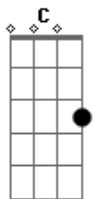

Jorge e Mateus - Molhando o Volante

[Solo] A E Bm7 D E

tom:

Intro: D C

Solo Da Intro

[Primeira Parte]

D
Recém largado é assim
Gbm E
Perfil atualizado, legenda de salmo
D
Larga e começa a sair
Gbm E
É só cena de álcool, status superado

[Pré-Refrão]

D
Localização de bar lotado
Insinuações que tem alguém do lado
Gbm
Posta estar voltando pra casa às seis
E D
Pra provar pro ex que quem perdeu foi o ex

[Refrão]

A E
Mas o som do seu carro só toca indireta
Bm7
Para de filmar o painel e vira a tela
D
Só sai saudade desse alto-falante
A
Atrás dos stories, cê tá molhando o volante
E
No som do carro só toca indireta
Bm7
Para de filmar o painel e vira a tela
D
Só sai saudade desse alto-falante
A
Atrás dos stories, cê tá molhando o volante

E Bm7
Chorando bastante

Quer mostrar que esqueceu
D A
Então esquece antes

Acordes

© ukulele-chords.com

© ukulele-chords.com

© ukulele-chords.com

© ukulele-chords.com

© ukulele-chords.com

© ukulele-chords.com

[Pré-Refrão]

D
Localização de bar lotado
Insinuações que tem alguém do lado
Gbm
Posta estar voltando pra casa às seis
E D
Pra provar pro ex que quem perdeu foi o ex
[Refrão]

A E
Mas o som do seu carro só toca indireta
Bm7
Para de filmar o painel e vira a tela
D
Só sai saudade desse alto-falante
A
Atrás dos stories, cê tá molhando o volante