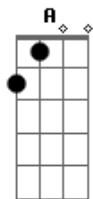

Jorge e Mateus - Molhando o Volante

[Solo] A E Bm7 D E

tom:

Intro: D C

Solo Da Intro

[Primeira Parte]

D
Recém largado é assim
Gbm E
Perfil atualizado, legenda de salmo
D
Larga e começa a sair
Gbm E
É só cena de álcool, status superado

[Pré-Refrão]

D
Localização de bar lotado
Insinuações que tem alguém do lado
Gbm
Posta estar voltando pra casa às seis
E D
Pra provar pro ex que quem perdeu foi o ex

[Refrão]

A E
Mas o som do seu carro só toca indireta
Bm7
Para de filmar o painel e vira a tela
D
Só sai saudade desse alto-falante
A
Atrás dos stories, cê tá molhando o volante
E
No som do carro só toca indireta
Bm7
Para de filmar o painel e vira a tela
D
Só sai saudade desse alto-falante
A
Atrás dos stories, cê tá molhando o volante
E Bm7
Chorando bastante

Quer mostrar que esqueceu
D A
Então esquece antes

Acordes

© ukulele-chords.com

© ukulele-chords.com

© ukulele-chords.com

© ukulele-chords.com

© ukulele-chords.com

© ukulele-chords.com

[Pré-Refrão]

D
Localização de bar lotado
Insinuações que tem alguém do lado
Gbm
Posta estar voltando pra casa às seis
E D
Pra provar pro ex que quem perdeu foi o ex
[Refrão]

A E
Mas o som do seu carro só toca indireta
Bm7
Para de filmar o painel e vira a tela
D
Só sai saudade desse alto-falante
A
Atrás dos stories, cê tá molhando o volante