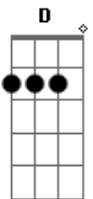

Jorge e Mateus - Molhando o Volante

[Solo] A E Bm7 D E

tom:

Intro: D C

Solo Da Intro

[Primeira Parte]

D
Recém largado é assim
Gbm E
Perfil atualizado, legenda de salmo
D
Larga e começa a sair
Gbm E
É só cena de álcool, status superado

[Pré-Refrão]

D
Localização de bar lotado
Insinuações que tem alguém do lado
Gbm
Posta estar voltando pra casa às seis
E D
Pra provar pro ex que quem perdeu foi o ex

[Refrão]

A E
Mas o som do seu carro só toca indireta
Bm7
Para de filmar o painel e vira a tela
D
Só sai saudade desse alto-falante
A
Atrás dos stories, cê tá molhando o volante
E
No som do carro só toca indireta
Bm7
Para de filmar o painel e vira a tela
D
Só sai saudade desse alto-falante
A
Atrás dos stories, cê tá molhando o volante

E Bm7
Chorando bastante

Quer mostrar que esqueceu
D A
Então esquece antes

Acordes

© ukulele-chords.com

© ukulele-chords.com

© ukulele-chords.com

© ukulele-chords.com

© ukulele-chords.com

© ukulele-chords.com

[Pré-Refrão]

D
Localização de bar lotado
Insinuações que tem alguém do lado
Gbm
Posta estar voltando pra casa às seis
E D
Pra provar pro ex que quem perdeu foi o ex
[Refrão]

A E
Mas o som do seu carro só toca indireta
Bm7
Para de filmar o painel e vira a tela
D
Só sai saudade desse alto-falante
A
Atrás dos stories, cê tá molhando o volante