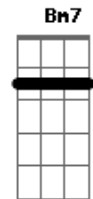

© ukulele-chords.com

[Pré-Refrão]

D
Localização de bar lotado

Insinuações que tem alguém do lado
Gbm
Posta estar voltando pra casa às seis
E D
Pra provar pro ex que quem perdeu foi o ex
[Refrão]

A E
Mas o som do seu carro só toca indireta
Bm7
Para de filmar o painel e vira a tela
D
Só sai saudade desse alto-falante
A
Atrás dos stories, cê tá molhando o volante

E
No som do carro só toca indireta
Bm7
Para de filmar o painel e vira a tela
D
Só sai saudade desse alto-falante
A
Atrás dos stories, cê tá molhando o volante

E Bm7
Chorando bastante
D
Quer mostrar que esqueceu
A E Bm7
Então esquece antes
Bm7 D
Quer mostrar que esqueceu

Então esquece antes

[Solo Final]

[Final] D