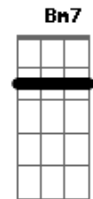

Jorge e Mateus - Molhando o Volante

[Solo] A E Bm7 D E

tom:

Intro: D C

Solo Da Intro

[Primeira Parte]

D
Recém largado é assim
Gbm E
Perfil atualizado, legenda de salmo
D
Larga e começa a sair
Gbm E
É só cena de álcool, status superado

[Pré-Refrão]

D
Localização de bar lotado
Insinuações que tem alguém do lado
Gbm
Posta estar voltando pra casa às seis
E D
Pra provar pro ex que quem perdeu foi o ex

[Refrão]

A E
Mas o som do seu carro só toca indireta
Bm7
Para de filmar o painel e vira a tela
D
Só sai saudade desse alto-falante
A
Atrás dos stories, cê tá molhando o volante
E
No som do carro só toca indireta
Bm7
Para de filmar o painel e vira a tela
D
Só sai saudade desse alto-falante
A
Atrás dos stories, cê tá molhando o volante
E Bm7
Chorando bastante

Quer mostrar que esqueceu
D A
Então esquece antes

Acordes

© ukulele-chords.com

© ukulele-chords.com

© ukulele-chords.com

© ukulele-chords.com

© ukulele-chords.com

© ukulele-chords.com

[Pré-Refrão]

D
Localização de bar lotado
Insinuações que tem alguém do lado
Gbm
Posta estar voltando pra casa às seis
E D
Pra provar pro ex que quem perdeu foi o ex
[Refrão]

A E
Mas o som do seu carro só toca indireta
Bm7
Para de filmar o painel e vira a tela
D
Só sai saudade desse alto-falante
A
Atrás dos stories, cê tá molhando o volante