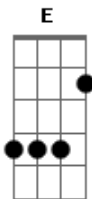

Jorge e Mateus - Molhando o Volante

[Solo] A E Bm7 D E

tom:

Intro: D C

Solo Da Intro

[Primeira Parte]

D
Recém largado é assim
Gbm E
Perfil atualizado, legenda de salmo
D
Larga e começa a sair
Gbm E
É só cena de álcool, status superado

[Pré-Refrão]

D
Localização de bar lotado
Insinuações que tem alguém do lado
Gbm
Posta estar voltando pra casa às seis
E D
Pra provar pro ex que quem perdeu foi o ex

[Refrão]

A E
Mas o som do seu carro só toca indireta
Bm7
Para de filmar o painel e vira a tela
D
Só sai saudade desse alto-falante
A
Atrás dos stories, cê tá molhando o volante
E
No som do carro só toca indireta
Bm7
Para de filmar o painel e vira a tela
D
Só sai saudade desse alto-falante
A
Atrás dos stories, cê tá molhando o volante

E Bm7
Chorando bastante

Quer mostrar que esqueceu

D A
Então esquece antes

Acordes

© ukulele-chords.com

© ukulele-chords.com

© ukulele-chords.com

© ukulele-chords.com

© ukulele-chords.com

© ukulele-chords.com

[Pré-Refrão]

D
Localização de bar lotado
Insinuações que tem alguém do lado
Gbm
Posta estar voltando pra casa às seis
E D
Pra provar pro ex que quem perdeu foi o ex
[Refrão]