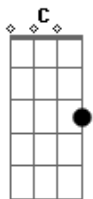

Jorge e Mateus - Molhando o Volante

[Solo] A E Bm7 D E

tom:

Intro: D C

Solo Da Intro

[Primeira Parte]

D
Recém largado é assim
Gbm E
Perfil atualizado, legenda de salmo
D
Larga e começa a sair
Gbm E
É só cena de álcool, status superado

[Pré-Refrão]

D
Localização de bar lotado
Insinuações que tem alguém do lado
Gbm
Posta estar voltando pra casa às seis
E D
Pra provar pro ex que quem perdeu foi o ex

[Refrão]

A E
Mas o som do seu carro só toca indireta
Bm7
Para de filmar o painel e vira a tela
D
Só sai saudade desse alto-falante
A
Atrás dos stories, cê tá molhando o volante
E
No som do carro só toca indireta
Bm7
Para de filmar o painel e vira a tela
D
Só sai saudade desse alto-falante
A
Atrás dos stories, cê tá molhando o volante

E Bm7
Chorando bastante

Quer mostrar que esqueceu

D A
Então esquece antes

Acordes

© ukulele-chords.com

© ukulele-chords.com

© ukulele-chords.com

© ukulele-chords.com