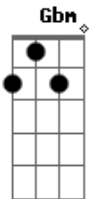

Jorge e Mateus - Molhando o Volante

[Solo] A E Bm7 D E

tom:

Intro: D C

Solo Da Intro

[Primeira Parte]

D
Recém largado é assim
Gbm E
Perfil atualizado, legenda de salmo
D
Larga e começa a sair
Gbm E
É só cena de álcool, status superado

[Pré-Refrão]

D
Localização de bar lotado
Insinuações que tem alguém do lado
Gbm
Posta estar voltando pra casa às seis
E D
Pra provar pro ex que quem perdeu foi o ex

[Refrão]

A E
Mas o som do seu carro só toca indireta
Bm7
Para de filmar o painel e vira a tela
D
Só sai saudade desse alto-falante
A
Atrás dos stories, cê tá molhando o volante
E
No som do carro só toca indireta
Bm7
Para de filmar o painel e vira a tela
D
Só sai saudade desse alto-falante
A
Atrás dos stories, cê tá molhando o volante

E Bm7
Chorando bastante

Quer mostrar que esqueceu
D A
Então esquece antes

Acordes

© ukulele-chords.com

© ukulele-chords.com

© ukulele-chords.com

© ukulele-chords.com

© ukulele-chords.com

© ukulele-chords.com

[Pré-Refrão]

D
Localização de bar lotado
Insinuações que tem alguém do lado
Gbm
Posta estar voltando pra casa às seis
E D
Pra provar pro ex que quem perdeu foi o ex
[Refrão]

A E
Mas o som do seu carro só toca indireta
Bm7
Para de filmar o painel e vira a tela
D
Só sai saudade desse alto-falante
A
Atrás dos stories, cê tá molhando o volante