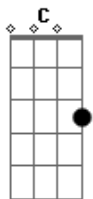

Jorge e Mateus - Molhando o Volante

[Solo] A E Bm7 D E

tom:

Intro: D C

Solo Da Intro

[Primeira Parte]

D
Recém largado é assim
Gbm E
Perfil atualizado, legenda de salmo
D
Larga e começa a sair
Gbm E
É só cena de álcool, status superado

[Pré-Refrão]

D
Localização de bar lotado

Insinuações que tem alguém do lado
Gbm
Posta estar voltando pra casa às seis
E D
Pra provar pro ex que quem perdeu foi o ex

[Refrão]

A E
Mas o som do seu carro só toca indireta
Bm7
Para de filmar o painel e vira a tela
D
Só sai saudade desse alto-falante
A
Atrás dos stories, cê tá molhando o volante

E
No som do carro só toca indireta
Bm7
Para de filmar o painel e vira a tela
D
Só sai saudade desse alto-falante
A
Atrás dos stories, cê tá molhando o volante

E Bm7
Chorando bastante

Quer mostrar que esqueceu

D A
Então esquece antes

Acordes

© ukulele-chords.com