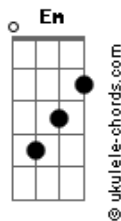

Jorge e Mateus - Molhando o Volante

tom:

Intro: **C** **G**

[Primeira Parte]

C
Recém largado é assim
Em **D**
Perfil atualizado, legenda de salmo
C
Larga e começa a sair
Em **D**
É só cena de álcool, status superado

[Pré-Refrão]

C
Localização de bar lotado
C
Insinuações que tem alguém do lado
Em
Posta estar voltando pra casa às seis
D **C**
Pra provar pro ex que quem perdeu foi o ex

[Refrão]

G **D**
Mas o som do seu carro só toca indireta
Am
Para de filmar o painel e vira a tela
C
Só sai saudade desse alto-falante
G
Atrás dos stories, cê tá molhando o volante

D
No som do carro só toca indireta
Am
Para de filmar o painel e vira a tela
C
Só sai saudade desse alto-falante
G
Atrás dos stories, cê tá molhando o volante

D **Am**
Chorando bastante

Acordes

Quer mostrar que esqueceu

G
Então esquece antes

[Solo] **G** **D** **Am** **C**

[Pré-Refrão]

C
Localização de bar lotado

Insinuações que tem alguém do lado

Em
Posta estar voltando pra casa às seis

D **C**
Pra provar pro ex que quem perdeu foi o ex

[Refrão]

G **D**
Mas o som do seu carro só toca indireta

Am
Para de filmar o painel e vira a tela

C
Só sai saudade desse alto-falante

G
Atrás dos stories, cê tá molhando o volante

D
No som do carro só toca indireta

Am
Para de filmar o painel e vira a tela

C
Só sai saudade desse alto-falante

G
Atrás dos stories, cê tá molhando o volante

D **Am**
Chorando bastante

Quer mostrar que esqueceu

G **D**
Então esquece antes

Am **C**
Quer mostrar que esqueceu

G
Então esquece antes