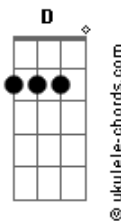

Jorge e Mateus - Molhando o Volante

tom:

Intro: **C** **G**

[Primeira Parte]

C
Recém largado é assim
Em **D**
Perfil atualizado, legenda de salmo
C
Larga e começa a sair
Em **D**
É só cena de álcool, status superado

[Pré-Refrão]

C
Localização de bar lotado
C
Insinuações que tem alguém do lado
Em
Posta estar voltando pra casa às seis
D **C**
Pra provar pro ex que quem perdeu foi o ex

[Refrão]

G **D**
Mas o som do seu carro só toca indireta
Am
Para de filmar o painel e vira a tela
C
Só sai saudade desse alto-falante
G
Atrás dos stories, cê tá molhando o volante

D
No som do carro só toca indireta
Am
Para de filmar o painel e vira a tela
C
Só sai saudade desse alto-falante
G
Atrás dos stories, cê tá molhando o volante

D **Am**
Chorando bastante

Acordes

Quer mostrar que esqueceu

G
Então esquece antes

[Solo] **G** **D** **Am** **C**

[Pré-Refrão]

C
Localização de bar lotado

Insinuações que tem alguém do lado

Em
Posta estar voltando pra casa às seis

D **C**
Pra provar pro ex que quem perdeu foi o ex

[Refrão]

G **D**
Mas o som do seu carro só toca indireta

Am
Para de filmar o painel e vira a tela

C
Só sai saudade desse alto-falante

G
Atrás dos stories, cê tá molhando o volante

D
No som do carro só toca indireta

Am
Para de filmar o painel e vira a tela

C
Só sai saudade desse alto-falante

G
Atrás dos stories, cê tá molhando o volante

D **Am**
Chorando bastante

Quer mostrar que esqueceu

G **D**
Então esquece antes

Am **C**
Quer mostrar que esqueceu

G
Então esquece antes