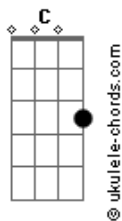

Jorge e Mateus - Molhando o Volante

tom:

Intro: **C** **G**

[Primeira Parte]

C
Recém largado é assim
Em **D**
Perfil atualizado, legenda de salmo
C
Larga e começa a sair
Em **D**
É só cena de álcool, status superado

[Pré-Refrão]

C
Localização de bar lotado
C
Insinuações que tem alguém do lado
Em
Posta estar voltando pra casa às seis
D **C**
Pra provar pro ex que quem perdeu foi o ex

[Refrão]

G **D**
Mas o som do seu carro só toca indireta
Am
Para de filmar o painel e vira a tela
C
Só sai saudade desse alto-falante
G
Atrás dos stories, cê tá molhando o volante

D
No som do carro só toca indireta
Am
Para de filmar o painel e vira a tela
C
Só sai saudade desse alto-falante
G
Atrás dos stories, cê tá molhando o volante

D **Am**
Chorando bastante

Acordes

Quer mostrar que esqueceu

G
Então esquece antes

[Solo] **G** **D** **Am** **C**

[Pré-Refrão]

C
Localização de bar lotado

Insinuações que tem alguém do lado

Em
Posta estar voltando pra casa às seis

D **C**
Pra provar pro ex que quem perdeu foi o ex

[Refrão]

G **D**
Mas o som do seu carro só toca indireta

Am
Para de filmar o painel e vira a tela

C
Só sai saudade desse alto-falante

G
Atrás dos stories, cê tá molhando o volante

D
No som do carro só toca indireta

Am
Para de filmar o painel e vira a tela

C
Só sai saudade desse alto-falante

G
Atrás dos stories, cê tá molhando o volante

D **Am**
Chorando bastante

Quer mostrar que esqueceu

G **D**
Então esquece antes

Am **C**
Quer mostrar que esqueceu

G
Então esquece antes