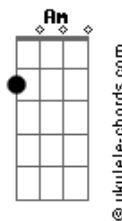

Jorge e Mateus - Molhando o Volante

tom:

Intro: **C** **G**

[Primeira Parte]

C
Recém largado é assim
Em **D**
Perfil atualizado, legenda de salmo
C
Larga e começa a sair
Em **D**
É só cena de álcool, status superado

[Pré-Refrão]

C
Localização de bar lotado
C
Insinuações que tem alguém do lado
Em
Posta estar voltando pra casa às seis
D **C**
Pra provar pro ex que quem perdeu foi o ex

[Refrão]

G **D**
Mas o som do seu carro só toca indireta
Am
Para de filmar o painel e vira a tela
C
Só sai saudade desse alto-falante
G
Atrás dos stories, cê tá molhando o volante

D
No som do carro só toca indireta
Am
Para de filmar o painel e vira a tela
C
Só sai saudade desse alto-falante
G
Atrás dos stories, cê tá molhando o volante

D **Am**
Chorando bastante

Acordes

Quer mostrar que esqueceu

G
Então esquece antes

[Solo] **G** **D** **Am** **C**

[Pré-Refrão]

C
Localização de bar lotado

Insinuações que tem alguém do lado

Em
Posta estar voltando pra casa às seis

D **C**
Pra provar pro ex que quem perdeu foi o ex

[Refrão]

G **D**
Mas o som do seu carro só toca indireta

Am
Para de filmar o painel e vira a tela

C
Só sai saudade desse alto-falante

G
Atrás dos stories, cê tá molhando o volante

D
No som do carro só toca indireta

Am
Para de filmar o painel e vira a tela

C
Só sai saudade desse alto-falante

G
Atrás dos stories, cê tá molhando o volante

D **Am**
Chorando bastante

Quer mostrar que esqueceu

G **D**
Então esquece antes

Am **C**
Quer mostrar que esqueceu

G
Então esquece antes