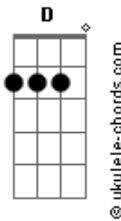

Jorge e Mateus - Molhando o Volante

tom: G

Intro: C

[Primeira Parte]

Recém largado é assim
 Perfil atualizado, legenda de salmo
 Larga e começa a sair
 É só cena de álcool, status superado

[Pré-Refrão]

Localização de bar lotado
 Insinuações que tem alguém do lado
 Posta estar voltando pra casa às seis
 Pra provar pro ex que quem perdeu foi o ex

[Refrão]

Mas o som do seu carro só toca indireta
 Para de filmar o painel e vira a tela
 Só sai saudade desse alto-falante
 Atrás dos stories, cê tá molhando o volante
 No som do carro só toca indireta
 Para de filmar o painel e vira a tela
 Só sai saudade desse alto-falante
 Atrás dos stories, cê tá molhando o volante
 Chorando bastante

Acordes

Quer mostrar que esqueceu
 Então esquece antes
 [Solo] G D Am7 C
 [Pré-Refrão]
 Localização de bar lotado
 Insinuações que tem alguém do lado
 Posta estar voltando pra casa às seis
 Pra provar pro ex que quem perdeu foi o ex
 [Refrão]
 Mas o som do seu carro só toca indireta
 Para de filmar o painel e vira a tela
 Só sai saudade desse alto-falante
 Atrás dos stories, cê tá molhando o volante
 No som do carro só toca indireta
 Para de filmar o painel e vira a tela
 Só sai saudade desse alto-falante
 Atrás dos stories, cê tá molhando o volante
 Chorando bastante
 Quer mostrar que esqueceu
 Então esquece antes
 Am7 C
 Quer mostrar que esqueceu
 Então esquece antes