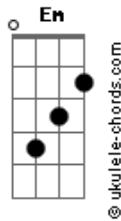

Jorge e Mateus - Molhando o Volante

tom: G

Intro: C

[Primeira Parte]

Recém largado é assim
 Perfil atualizado, legenda de salmo
 Larga e começa a sair
 É só cena de álcool, status superado

[Pré-Refrão]

Localização de bar lotado
 Insinuações que tem alguém do lado
 Posta estar voltando pra casa às seis
 Pra provar pro ex que quem perdeu foi o ex

[Refrão]

Mas o som do seu carro só toca indireta
 Para de filmar o painel e vira a tela
 Só sai saudade desse alto-falante
 Atrás dos stories, cê tá molhando o volante
 No som do carro só toca indireta
 Para de filmar o painel e vira a tela
 Só sai saudade desse alto-falante
 Atrás dos stories, cê tá molhando o volante
 Chorando bastante

Acordes

Quer mostrar que esqueceu
 Então esquece antes
 [Solo] G D Am7 C
 [Pré-Refrão]
 Localização de bar lotado
 Insinuações que tem alguém do lado
 Posta estar voltando pra casa às seis
 Pra provar pro ex que quem perdeu foi o ex
 [Refrão]
 Mas o som do seu carro só toca indireta
 Para de filmar o painel e vira a tela
 Só sai saudade desse alto-falante
 Atrás dos stories, cê tá molhando o volante
 No som do carro só toca indireta
 Para de filmar o painel e vira a tela
 Só sai saudade desse alto-falante
 Atrás dos stories, cê tá molhando o volante
 Chorando bastante
 Quer mostrar que esqueceu
 Então esquece antes
 Am7 C
 Quer mostrar que esqueceu
 Então esquece antes