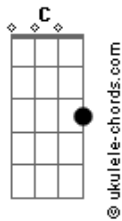

Jorge e Mateus - Molhando o Volante

tom: G

Intro: C

[Primeira Parte]

Recém largado é assim
Perfil atualizado, legenda de salmo
Larga e começa a sair
É só cena de álcool, status superado

[Pré-Refrão]

Localização de bar lotado
Insinuações que tem alguém do lado
Posta estar voltando pra casa às seis
Pra provar pro ex que quem perdeu foi o ex

[Refrão]

Mas o som do seu carro só toca indireta
Para de filmar o painel e vira a tela
Só sai saudade desse alto-falante
Atrás dos stories, cê tá molhando o volante

No som do carro só toca indireta
Para de filmar o painel e vira a tela
Só sai saudade desse alto-falante
Atrás dos stories, cê tá molhando o volante

Chorando bastante

Acordes

Quer mostrar que esqueceu

Então esquece antes

[Solo] G D Am7 C

[Pré-Refrão]

Localização de bar lotado

Insinuações que tem alguém do lado

Posta estar voltando pra casa às seis

Pra provar pro ex que quem perdeu foi o ex

[Refrão]

Mas o som do seu carro só toca indireta

Para de filmar o painel e vira a tela

Só sai saudade desse alto-falante

Atrás dos stories, cê tá molhando o volante

No som do carro só toca indireta

Para de filmar o painel e vira a tela

Só sai saudade desse alto-falante

Atrás dos stories, cê tá molhando o volante

Chorando bastante

Quer mostrar que esqueceu

Então esquece antes

Quer mostrar que esqueceu

Então esquece antes