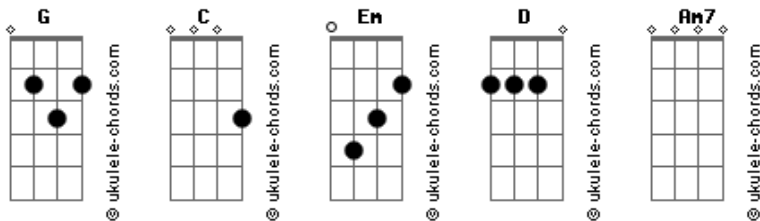

# Jorge e Mateus - Molhando o Volante

tom: G

Intro: C

[Primeira Parte]

Recém largado é assim  
 Perfil atualizado, legenda de salmo  
 Larga e começa a sair  
 É só cena de álcool, status superado

[Pré-Refrão]

Localização de bar lotado  
 Insinuações que tem alguém do lado  
 Posta estar voltando pra casa às seis  
 Pra provar pro ex que quem perdeu foi o ex

[Refrão]

Mas o som do seu carro só toca indireta  
 Para de filmar o painel e vira a tela  
 Só sai saudade desse alto-falante  
 Atrás dos stories, cê tá molhando o volante  
 No som do carro só toca indireta  
 Para de filmar o painel e vira a tela  
 Só sai saudade desse alto-falante  
 Atrás dos stories, cê tá molhando o volante  
 Chorando bastante

## Acordes

Quer mostrar que esqueceu

Então esquece antes

[Solo] G D Am7 C

[Pré-Refrão]

Localização de bar lotado  
 Insinuações que tem alguém do lado  
 Posta estar voltando pra casa às seis  
 Pra provar pro ex que quem perdeu foi o ex  
 [Refrão]

Mas o som do seu carro só toca indireta  
 Para de filmar o painel e vira a tela  
 Só sai saudade desse alto-falante  
 Atrás dos stories, cê tá molhando o volante

No som do carro só toca indireta  
 Para de filmar o painel e vira a tela  
 Só sai saudade desse alto-falante  
 Atrás dos stories, cê tá molhando o volante  
 Chorando bastante