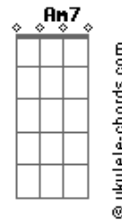

Jorge e Mateus - Molhando o Volante

tom: G

Intro: C

[Primeira Parte]

Recém largado é assim
 Perfil atualizado, legenda de salmo
 Larga e começa a sair
 É só cena de álcool, status superado

[Pré-Refrão]

Localização de bar lotado
 Insinuações que tem alguém do lado
 Posta estar voltando pra casa às seis
 Pra provar pro ex que quem perdeu foi o ex

[Refrão]

Mas o som do seu carro só toca indireta
 Para de filmar o painel e vira a tela
 Só sai saudade desse alto-falante
 Atrás dos stories, cê tá molhando o volante
 No som do carro só toca indireta
 Para de filmar o painel e vira a tela
 Só sai saudade desse alto-falante
 Atrás dos stories, cê tá molhando o volante
 Chorando bastante

Acordes

Quer mostrar que esqueceu
 Então esquece antes
 [Solo] G D Am7 C
 [Pré-Refrão]
 Localização de bar lotado
 Insinuações que tem alguém do lado
 Posta estar voltando pra casa às seis
 Pra provar pro ex que quem perdeu foi o ex
 [Refrão]
 Mas o som do seu carro só toca indireta
 Para de filmar o painel e vira a tela
 Só sai saudade desse alto-falante
 Atrás dos stories, cê tá molhando o volante
 No som do carro só toca indireta
 Para de filmar o painel e vira a tela
 Só sai saudade desse alto-falante
 Atrás dos stories, cê tá molhando o volante
 Chorando bastante
 Quer mostrar que esqueceu
 Então esquece antes
 Am7 C
 Quer mostrar que esqueceu
 Então esquece antes