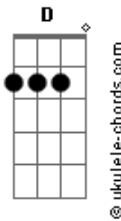

Jorge e Mateus - Molhando o Volante

tom: G

Intro: C

[Primeira Parte]

Recém largado é assim
Perfil atualizado, legenda de salmo
Larga e começa a sair
É só cena de álcool, status superado

[Pré-Refrão]

Localização de bar lotado
Insinuações que tem alguém do lado
Posta estar voltando pra casa às seis
Pra provar pro ex que quem perdeu foi o ex

[Refrão]

Mas o som do seu carro só toca indireta
Para de filmar o painel e vira a tela
Só sai saudade desse alto-falante
Atrás dos stories, cê tá molhando o volante

No som do carro só toca indireta
Para de filmar o painel e vira a tela
Só sai saudade desse alto-falante
Atrás dos stories, cê tá molhando o volante

Chorando bastante

Acordes

Quer mostrar que esqueceu

Então esquece antes

[Solo] G D Am7 C

[Pré-Refrão]

Localização de bar lotado

Insinuações que tem alguém do lado

Posta estar voltando pra casa às seis

Pra provar pro ex que quem perdeu foi o ex

[Refrão]

Mas o som do seu carro só toca indireta

Para de filmar o painel e vira a tela

Só sai saudade desse alto-falante

Atrás dos stories, cê tá molhando o volante

No som do carro só toca indireta

Para de filmar o painel e vira a tela

Só sai saudade desse alto-falante

Atrás dos stories, cê tá molhando o volante

Chorando bastante

Quer mostrar que esqueceu

Então esquece antes

Quer mostrar que esqueceu

Então esquece antes