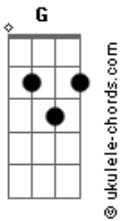

Jorge e Mateus - Molhando o Volante

tom: G

Intro: C

[Primeira Parte]

Recém largado é assim
 Perfil atualizado, legenda de salmo
 Larga e começa a sair
 É só cena de álcool, status superado

[Pré-Refrão]

Localização de bar lotado
 Insinuações que tem alguém do lado
 Posta estar voltando pra casa às seis
 Pra provar pro ex que quem perdeu foi o ex

[Refrão]

Mas o som do seu carro só toca indireta
 Para de filmar o painel e vira a tela
 Só sai saudade desse alto-falante
 Atrás dos stories, cê tá molhando o volante
 No som do carro só toca indireta
 Para de filmar o painel e vira a tela
 Só sai saudade desse alto-falante
 Atrás dos stories, cê tá molhando o volante
 Chorando bastante

Acordes

Quer mostrar que esqueceu
 Então esquece antes
 [Solo] G D Am7 C
 [Pré-Refrão]
 Localização de bar lotado
 Insinuações que tem alguém do lado
 Posta estar voltando pra casa às seis
 Pra provar pro ex que quem perdeu foi o ex
 [Refrão]
 Mas o som do seu carro só toca indireta
 Para de filmar o painel e vira a tela
 Só sai saudade desse alto-falante
 Atrás dos stories, cê tá molhando o volante
 No som do carro só toca indireta
 Para de filmar o painel e vira a tela
 Só sai saudade desse alto-falante
 Atrás dos stories, cê tá molhando o volante
 Chorando bastante
 Quer mostrar que esqueceu
 Então esquece antes
 Am7 C
 Quer mostrar que esqueceu
 Então esquece antes