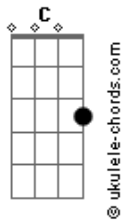

Jorge e Mateus - Molhando o Volante

tom: G

Intro: C

[Primeira Parte]

Recém largado é assim
 Perfil atualizado, legenda de salmo
 Larga e começa a sair
 É só cena de álcool, status superado

[Pré-Refrão]

Localização de bar lotado
 Insinuações que tem alguém do lado
 Posta estar voltando pra casa às seis
 Pra provar pro ex que quem perdeu foi o ex

[Refrão]

Mas o som do seu carro só toca indireta
 Para de filmar o painel e vira a tela
 Só sai saudade desse alto-falante
 Atrás dos stories, cê tá molhando o volante
 No som do carro só toca indireta
 Para de filmar o painel e vira a tela
 Só sai saudade desse alto-falante
 Atrás dos stories, cê tá molhando o volante
 Chorando bastante

Acordes

Quer mostrar que esqueceu
 Então esquece antes
 [Solo] G D Am7 C
 [Pré-Refrão]
 Localização de bar lotado
 Insinuações que tem alguém do lado
 Posta estar voltando pra casa às seis
 Pra provar pro ex que quem perdeu foi o ex
 [Refrão]
 Mas o som do seu carro só toca indireta
 Para de filmar o painel e vira a tela
 Só sai saudade desse alto-falante
 Atrás dos stories, cê tá molhando o volante
 No som do carro só toca indireta
 Para de filmar o painel e vira a tela
 Só sai saudade desse alto-falante
 Atrás dos stories, cê tá molhando o volante
 Chorando bastante
 Quer mostrar que esqueceu
 Então esquece antes
 Am7 C
 Quer mostrar que esqueceu
 Então esquece antes