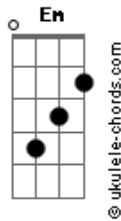

Jorge e Mateus - Molhando o Volante

tom: G

Intro: C

[Primeira Parte]

Recém largado é assim
 Perfil atualizado, legenda de salmo
 Larga e começa a sair
 É só cena de álcool, status superado

[Pré-Refrão]

Localização de bar lotado
 Insinuações que tem alguém do lado
 Posta estar voltando pra casa às seis
 Pra provar pro ex que quem perdeu foi o ex

[Refrão]

Mas o som do seu carro só toca indireta
 Para de filmar o painel e vira a tela
 Só sai saudade desse alto-falante
 Atrás dos stories, cê tá molhando o volante

No som do carro só toca indireta
 Para de filmar o painel e vira a tela
 Só sai saudade desse alto-falante
 Atrás dos stories, cê tá molhando o volante

Chorando bastante

Acordes

Quer mostrar que esqueceu

Então esquece antes

[Solo] G D Am7 C

[Pré-Refrão]

Localização de bar lotado

Insinuações que tem alguém do lado