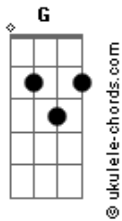

Jorge e Mateus - Molhando o Volante

tom: G

Intro: C

[Primeira Parte]

Recém largado é assim
Perfil atualizado, legenda de salmo
Larga e começa a sair
É só cena de álcool, status superado

[Pré-Refrão]

Localização de bar lotado
Insinuações que tem alguém do lado
Posta estar voltando pra casa às seis
Pra provar pro ex que quem perdeu foi o ex

[Refrão]

Mas o som do seu carro só toca indireta
Para de filmar o painel e vira a tela
Só sai saudade desse alto-falante
Atrás dos stories, cê tá molhando o volante

No som do carro só toca indireta
Para de filmar o painel e vira a tela
Só sai saudade desse alto-falante
Atrás dos stories, cê tá molhando o volante

Chorando bastante

Acordes

Quer mostrar que esqueceu

Então esquece antes

[Solo] G D Am7 C

[Pré-Refrão]

Localização de bar lotado

Insinuações que tem alguém do lado

Posta estar voltando pra casa às seis

Pra provar pro ex que quem perdeu foi o ex

[Refrão]

Mas o som do seu carro só toca indireta

Para de filmar o painel e vira a tela

Só sai saudade desse alto-falante

Atrás dos stories, cê tá molhando o volante

No som do carro só toca indireta

Para de filmar o painel e vira a tela

Só sai saudade desse alto-falante

Atrás dos stories, cê tá molhando o volante

Chorando bastante

Quer mostrar que esqueceu

Então esquece antes

Quer mostrar que esqueceu

Então esquece antes