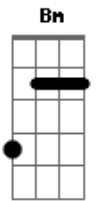

Jorge e Mateus - Mistérios

tom:

Intro: A E Bm D
A E Bm D

A E Não há disfarce nesse seu olhar
Gbm D Que incendeia o meu coração
A E Esse desejo te revelará
Gbm D Em um simples gesto qual será sua intenção

A E Eu só quero que você entenda
Gbm D O meu sentimento é verdadeiro
A E Gbm D Não há segredos quando o amor chega

[Refrão]

A E Seu olhar foi de encontro ao meu
Bm D O meu destino está junto ao seu
A E Meu vício, mania
Bm D Eu desvendei os mistérios do seu coração

A E Seu olhar foi de encontro ao meu
Bm D O meu destino está junto ao seu
A E Meu vício, mania
Bm D Eu desvendei os mistérios do seu coração

(A E Bm D)

Acordes

© ukulele-chords.com

© ukulele-chords.com

© ukulele-chords.com

© ukulele-chords.com

© ukulele-chords.com

(A E Bm D E)

A E Não há disfarce nesse seu olhar
Gbm D Que incendeia o meu coração
A E Esse desejo te revelará
Gbm D Em um simples gesto qual será sua intenção

A E Eu só quero que você entenda
Gbm D O meu sentimento é verdadeiro
A E Gbm D Não há segredos quando o amor chega