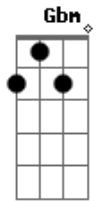

A E Eu só quero que você entenda
Gbm D O meu sentimento é verdadeiro
A E Gbm D Não há segredos quando o amor chega

[Refrão]

A E Seu olhar foi de encontro ao meu
Bm D O meu destino está junto ao seu
A E Meu vício, mania
Bm D Eu desvendei os mistérios do seu coração

A E Seu olhar foi de encontro ao meu
Bm D O meu destino está junto ao seu
A E Meu vício, mania
Bm D Eu desvendei os mistérios do seu coração

(A E Bm D)

Acordes

© ukulele-chords.com

© ukulele-chords.com

© ukulele-chords.com

© ukulele-chords.com

© ukulele-chords.com

(A E Bm D E)

A E Não há disfarce nesse seu olhar
Gbm D Que incendeia o meu coração
A E Esse desejo te revelará
Gbm D Em um simples gesto qual será sua intenção

A E Eu só quero que você entenda
Gbm D O meu sentimento é verdadeiro
A E Gbm D Não há segredos quando o amor chega