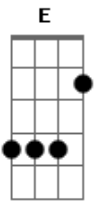

Jorge e Mateus - Mistérios

tom:

Intro: A E Bm D
A E Bm D

A E Não há disfarce nesse seu olhar
Gbm D Que incendeia o meu coração
A E Esse desejo te revelará
Gbm D Em um simples gesto qual será sua intenção

A E Eu só quero que você entenda
Gbm D O meu sentimento é verdadeiro
A E Gbm D Não há segredos quando o amor chega

[Refrão]

A E Seu olhar foi de encontro ao meu
Bm D O meu destino está junto ao seu
A E Meu vício, mania
Bm D Eu desvendei os mistérios do seu coração

A E Seu olhar foi de encontro ao meu
Bm D O meu destino está junto ao seu
A E Meu vício, mania
Bm D Eu desvendei os mistérios do seu coração

(A E Bm D)

Acordes

© ukulele-chords.com

© ukulele-chords.com

© ukulele-chords.com

© ukulele-chords.com

© ukulele-chords.com

(A E Bm D E)

A E Não há disfarce nesse seu olhar
Gbm D Que incendeia o meu coração
A E Esse desejo te revelará
Gbm D Em um simples gesto qual será sua intenção

A E Eu só quero que você entenda
Gbm D O meu sentimento é verdadeiro
A E Gbm D Não há segredos quando o amor chega