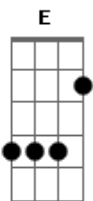

Jorge e Mateus - Mistérios

tom:

Intro: A E Bm D
A E Bm D

A E Não há disfarce nesse seu olhar

A Gbm D Que incendeia o meu coração

A E Esse desejo te revelará

A Gbm D Em um simples gesto qual será sua intenção

A E Eu só quero que você entenda

A Gbm D O meu sentimento é verdadeiro

A E Gbm D Não há segredos quando o amor chega

[Refrão]

A E Seu olhar foi de encontro ao meu

Bm D O meu destino está junto ao seu

A E Meu vício, mania

Bm D Eu desvendei os mistérios do seu coração

A E Seu olhar foi de encontro ao meu

Bm D O meu destino está junto ao seu

A E Meu vício, mania

Bm D Eu desvendei os mistérios do seu coração

(A E Bm D)

Acordes

© ukulele-chords.com

A Gbm D Em um simples gesto qual será sua intenção

A E Eu só quero que você entenda

A Gbm D O meu sentimento é verdadeiro

A E Gbm D Não há segredos quando o amor chega

[Refrão]

A E Seu olhar foi de encontro ao meu