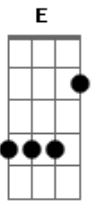

Jorge e Mateus - Mistérios

Tom: A
Intro: 2x: A E Bm D

A E
Não há disfarce nesse seu olhar
Gbm D
que incendeia o meu coração
A E
Esse desejo te revelará
Gbm D
em um simples gesto qual será sua intenção
A E
Eu só quero que você entenda

Gbm D
o meu sentimento é verdadeiro
A E Gbm D
Não há segredos quando o amor chegar

(Refrão 2x)

A E
Seu olhar foi de encontro ao meu
Bm D
meu destino está junto ao teu
A E Bm D A
Meu vício, mania eu desvendei os mistérios do seu coração.

(Intro)
(Repete)
(Refrão 2x) (última linha 2x)

Acordes

© ukulele-chords.com

© ukulele-chords.com

© ukulele-chords.com

© ukulele-chords.com

© ukulele-chords.com