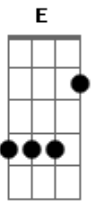

Jorge e Mateus - Mistérios

Tom: A
Intro: 2x: A E Bm D

A E
Não há disfarce nesse seu olhar
Gbm D
que incendeia o meu coração
A E
Esse desejo te revelará
Gbm D
em um simples gesto qual será sua intenção

A E
Eu só quero que você entenda

Gbm D
o meu sentimento é verdadeiro
A E Gbm D
Não há segredos quando o amor chegar

(Refrão 2x)

A E
Seu olhar foi de encontro ao meu
Bm D
meu destino está junto ao teu
A E Bm D A
Meu vício, mania eu desvendei os mistérios do seu coração.

(Intro)
(Repete)
(Refrão 2x) (última linha 2x)

Acordes

© ukulele-chords.com

© ukulele-chords.com

© ukulele-chords.com

© ukulele-chords.com

© ukulele-chords.com