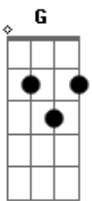

Jorge e Mateus - Mirror

Tom: Db

(com acordes na forma de Capotraste na 1ª casa C)
Primeira parte:

C G Am F
Baby, silent words will never move us

With some empty conversations C G

Am F
Explanations can be helpless

Dm F
So I say my love is real as far there's something more

G Dm
To take it all the way, but I must say this:

F G
Something hurts to know, that I deserve to go

F
Without love and happiness

C G Am
When I feel afraid looking at your face

F
Me perdoa coração

C G Am
When I feel afraid looking at your face

F C
In this broken mirror, trying to move on

G Am
There I see your smile and baby for a while

F C
We can be together living life as one

C G
Como num espelho, te olhando vejo

Am F
O meu próprio medo, minha indecisão

C G
Mesmo te amando não estou seguro

Am F
Será que é verdade ou uma ilusão

F C G
Living life as one

F C
Como uma ilusão

Acordes

© ukulele-chords.com

© ukulele-chords.com