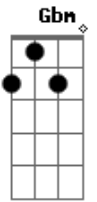

© ukulele-chords.com