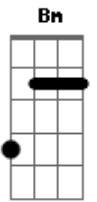

© ukulele-chords.com