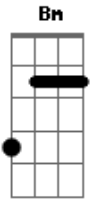

Jorge e Mateus - Menina Maluquinha

Tom: A
Intro: A E Gbm D

A
Troco um milhão de dólar por um cheiro
E
Troco carro, casa, joia por um beijo
Bm
Não tenho palavras pra explicar
D
Mas eu te daria a minha vida

Gbm A Dbm
Te ver chegar me faz voar até a lua e voltar
Gbm D A E
Te ver chegar sozinha, hoje você vai ser minha

A
Minha namorada
E
Minha princesinha
Gbm
Meio atrapalhada
D
Menina maluquinha

(A E Gbm D)

Gbm A Dbm
Te ver chegar me faz voar até a lua e voltar
Gbm D A E
Te ver chegar sozinha, hoje você vai ser minha

A
Minha namorada
E
Minha princesinha
Gbm
Meio atrapalhada
D
Menina maluquinha

A
Minha namorada
E
Minha princesinha
Gbm
Meio atrapalhada
D
Menina maluquinha

(A E Gbm D A)

Acordes

© ukulele-chords.com

© ukulele-chords.com

© ukulele-chords.com

© ukulele-chords.com

© ukulele-chords.com

© ukulele-chords.com