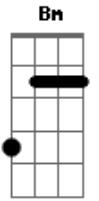

Jorge e Mateus - Menina Maluquinha

Tom: A
Intro: A E Gbm D

A
Troco um milhão de dólar por um cheiro

E
Troco carro, casa, joia por um beijo

Bm
Não tenho palavras pra explicar

D
Mas eu te daria a minha vida

Gbm A Dbm
Te ver chegar me faz voar até a lua e voltar
Gbm D A E
Te ver chegar sozinha, hoje você vai ser minha

A
Minha namorada
E
Minha princesinha
Gbm
Meio atrapalhada
D
Menina maluquinha

(A E Gbm D)

Gbm A Dbm
Te ver chegar me faz voar até a lua e voltar
Gbm D A E
Te ver chegar sozinha, hoje você vai ser minha

A
Minha namorada
E
Minha princesinha
Gbm
Meio atrapalhada
D
Menina maluquinha

A
Minha namorada
E
Minha princesinha
Gbm
Meio atrapalhada
D
Menina maluquinha

(A E Gbm D A)

Acordes

© ukulele-chords.com

© ukulele-chords.com

© ukulele-chords.com

© ukulele-chords.com

© ukulele-chords.com