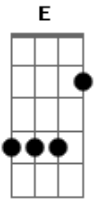

Jorge e Mateus - Menina Maluquinha

Tom: A
Intro: A E Gbm D

A
Troco um milhão de dólar por um cheiro
E
Troco carro, casa, joia por um beijo
Bm
Não tenho palavras pra explicar
D
Mas eu te daria a minha vida

Gbm A Dbm
Te ver chegar me faz voar até a lua e voltar
Gbm D A E
Te ver chegar sozinha, hoje você vai ser minha

A
Minha namorada
E
Minha princesinha
Gbm
Meio atrapalhada
D
Menina maluquinha

(A E Gbm D)

Gbm A Dbm
Te ver chegar me faz voar até a lua e voltar
Gbm D A E
Te ver chegar sozinha, hoje você vai ser minha

A
Minha namorada
E
Minha princesinha
Gbm
Meio atrapalhada
D
Menina maluquinha

A
Minha namorada
E
Minha princesinha
Gbm
Meio atrapalhada
D
Menina maluquinha

(A E Gbm D A)

Acordes

© ukulele-chords.com

© ukulele-chords.com