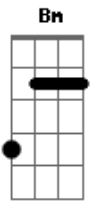

Jorge e Mateus - Menina Maluquinha

Tom: A
Intro: A E Gbm D

A
Troco um milhão de dólar por um cheiro

E
Troco carro, casa, joia por um beijo

Bm
Não tenho palavras pra explicar

D
Mas eu te daria a minha vida

Gbm A Dbm
Te ver chegar me faz voar até a lua e voltar
Gbm D A E
Te ver chegar sozinha, hoje você vai ser minha

A
Minha namorada
E
Minha princesinha
Gbm
Meio atrapalhada
D
Menina maluquinha

(A E Gbm D)

Gbm A Dbm
Te ver chegar me faz voar até a lua e voltar
Gbm D A E
Te ver chegar sozinha, hoje você vai ser minha

A
Minha namorada
E
Minha princesinha
Gbm
Meio atrapalhada
D
Menina maluquinha

A
Minha namorada
E
Minha princesinha
Gbm
Meio atrapalhada
D
Menina maluquinha

(A E Gbm D A)

Acordes

© ukulele-chords.com

© ukulele-chords.com

© ukulele-chords.com

© ukulele-chords.com

© ukulele-chords.com