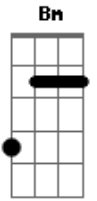

Jorge e Mateus - Menina Maluquinha

Tom: A
Intro: A E Gbm D

A
Troco um milhão de dólar por um cheiro

E
Troco carro, casa, joia por um beijo

Bm
Não tenho palavras pra explicar

D
Mas eu te daria a minha vida

Gbm A Dbm
Te ver chegar me faz voar até a lua e voltar

Gbm D A E
Te ver chegar sozinha, hoje você vai ser minha

A
Minha namorada

E
Minha princesinha

Gbm
Meio atrapalhada

D
Menina maluquinha

(A E Gbm D)

Gbm A Dbm
Te ver chegar me faz voar até a lua e voltar

Gbm D A E
Te ver chegar sozinha, hoje você vai ser minha

A
Minha namorada

E
Minha princesinha

Gbm
Meio atrapalhada

D
Menina maluquinha

A
Minha namorada

E
Minha princesinha

Gbm
Meio atrapalhada

D
Menina maluquinha

(A E Gbm D A)

Acordes

© ukulele-chords.com

© ukulele-chords.com

© ukulele-chords.com

© ukulele-chords.com

© ukulele-chords.com

© ukulele-chords.com