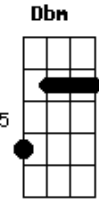

Jorge e Mateus - Menina Maluquinha

Tom: A
Intro: A E Gbm D

A
Troco um milhão de dólar por um cheiro

E
Troco carro, casa, joia por um beijo

Bm
Não tenho palavras pra explicar

D
Mas eu te daria a minha vida

Gbm A Dbm
Te ver chegar me faz voar até a lua e voltar
Gbm D A E
Te ver chegar sozinha, hoje você vai ser minha

A
Minha namorada
E
Minha princesinha
Gbm
Meio atrapalhada
D
Menina maluquinha

(A E Gbm D)

Gbm A Dbm
Te ver chegar me faz voar até a lua e voltar
Gbm D A E
Te ver chegar sozinha, hoje você vai ser minha

A
Minha namorada
E
Minha princesinha
Gbm
Meio atrapalhada
D
Menina maluquinha

A
Minha namorada
E
Minha princesinha
Gbm
Meio atrapalhada
D
Menina maluquinha

(A E Gbm D A)

Acordes

© ukulele-chords.com

© ukulele-chords.com

© ukulele-chords.com

© ukulele-chords.com

© ukulele-chords.com