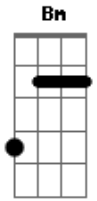

© ukulele-chords.com