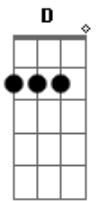

Jorge e Mateus - Menina Maluquinha

Tom: A
Intro: A E Gbm D

A
Troco um milhão de dólar por um cheiro

E
Troco carro, casa, joia por um beijo

Bm
Não tenho palavras pra explicar

D
Mas eu te daria a minha vida

Gbm A Dbm
Te ver chegar me faz voar até a lua e voltar
Gbm D A E
Te ver chegar sozinha, hoje você vai ser minha

A
Minha namorada
E
Minha princesinha
Gbm
Meio atrapalhada
D
Menina maluquinha

(A E Gbm D)

Gbm A Dbm
Te ver chegar me faz voar até a lua e voltar
Gbm D A E
Te ver chegar sozinha, hoje você vai ser minha

A
Minha namorada
E
Minha princesinha
Gbm
Meio atrapalhada
D
Menina maluquinha

A
Minha namorada
E
Minha princesinha
Gbm
Meio atrapalhada
D
Menina maluquinha

(A E Gbm D A)

Acordes

© ukulele-chords.com

© ukulele-chords.com

© ukulele-chords.com

© ukulele-chords.com

© ukulele-chords.com