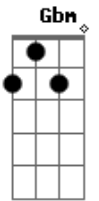

Jorge e Mateus - Menina Maluquinha

Tom: A
Intro: A E Gbm D

A
Troco um milhão de dólar por um cheiro

E
Troco carro, casa, joia por um beijo

Bm
Não tenho palavras pra explicar

D
Mas eu te daria a minha vida

Gbm A Dbm
Te ver chegar me faz voar até a lua e voltar
Gbm D A E
Te ver chegar sozinha, hoje você vai ser minha

A
Minha namorada
E
Minha princesinha
Gbm
Meio atrapalhada
D
Menina maluquinha

(A E Gbm D)

Gbm A Dbm
Te ver chegar me faz voar até a lua e voltar
Gbm D A E
Te ver chegar sozinha, hoje você vai ser minha

A
Minha namorada
E
Minha princesinha
Gbm
Meio atrapalhada
D
Menina maluquinha

A
Minha namorada
E
Minha princesinha
Gbm
Meio atrapalhada
D
Menina maluquinha

(A E Gbm D A)

Acordes

© ukulele-chords.com

© ukulele-chords.com

© ukulele-chords.com

© ukulele-chords.com

© ukulele-chords.com