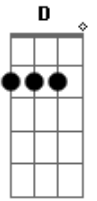

© ukulele-chords.com