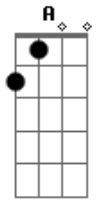

Jorge e Mateus - Menina Maluquinha

Tom: A
Intro: A E Gbm D

A
Troco um milhão de dólar por um cheiro
E
Troco carro, casa, joia por um beijo
Bm
Não tenho palavras pra explicar
D
Mas eu te daria a minha vida

Gbm A Dbm
Te ver chegar me faz voar até a lua e voltar
Gbm D A E
Te ver chegar sozinha, hoje você vai ser minha

A
Minha namorada
E
Minha princesinha
Gbm
Meio atrapalhada
D
Menina maluquinha

(A E Gbm D)

Gbm A Dbm
Te ver chegar me faz voar até a lua e voltar
Gbm D A E
Te ver chegar sozinha, hoje você vai ser minha

A
Minha namorada
E
Minha princesinha
Gbm
Meio atrapalhada
D
Menina maluquinha

A
Minha namorada
E
Minha princesinha
Gbm
Meio atrapalhada
D
Menina maluquinha

(A E Gbm D A)

Acordes

© ukulele-chords.com