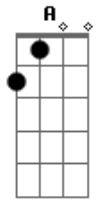

Jorge e Mateus - Menina Maluquinha

Tom: A
Intro: A E Gbm D

A
Troco um milhão de dólar por um cheiro

E
Troco carro, casa, joia por um beijo

Bm
Não tenho palavras pra explicar

D
Mas eu te daria a minha vida

Gbm A Dbm
Te ver chegar me faz voar até a lua e voltar
Gbm D A E
Te ver chegar sozinha, hoje você vai ser minha

A
Minha namorada
E
Minha princesinha
Gbm
Meio atrapalhada
D
Menina maluquinha

(A E Gbm D)

Gbm A Dbm
Te ver chegar me faz voar até a lua e voltar
Gbm D A E
Te ver chegar sozinha, hoje você vai ser minha

A
Minha namorada
E
Minha princesinha
Gbm
Meio atrapalhada
D
Menina maluquinha

A
Minha namorada
E
Minha princesinha
Gbm
Meio atrapalhada
D
Menina maluquinha

(A E Gbm D A)

Acordes

© ukulele-chords.com