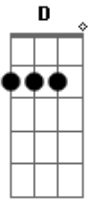

Jorge e Mateus - Menina Maluquinha

Tom: A
Intro: A E Gbm D

A
Troco um milhão de dólar por um cheiro

E
Troco carro, casa, joia por um beijo

Bm
Não tenho palavras pra explicar

D
Mas eu te daria a minha vida

Gbm A Dbm
Te ver chegar me faz voar até a lua e voltar
Gbm D A E
Te ver chegar sozinha, hoje você vai ser minha

A
Minha namorada
E
Minha princesinha
Gbm
Meio atrapalhada
D
Menina maluquinha

(A E Gbm D)

Gbm A Dbm
Te ver chegar me faz voar até a lua e voltar
Gbm D A E
Te ver chegar sozinha, hoje você vai ser minha

A
Minha namorada
E
Minha princesinha
Gbm
Meio atrapalhada
D
Menina maluquinha

A
Minha namorada
E
Minha princesinha
Gbm
Meio atrapalhada
D
Menina maluquinha

(A E Gbm D A)

Acordes

© ukulele-chords.com

© ukulele-chords.com

© ukulele-chords.com

© ukulele-chords.com

© ukulele-chords.com