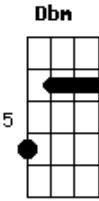

© ukulele-chords.com