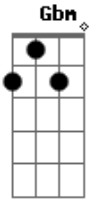

© ukulele-chords.com