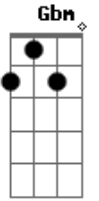

Jorge e Mateus - Menina Maluquinha

Tom: A
Intro: A E Gbm D

A
Troco um milhão de dólar por um cheiro

E
Troco carro, casa, joia por um beijo

Bm
Não tenho palavras pra explicar

D
Mas eu te daria a minha vida

Gbm A Dbm
Te ver chegar me faz voar até a lua e voltar
Gbm D A E
Te ver chegar sozinha, hoje você vai ser minha

A
Minha namorada
E
Minha princesinha
Gbm
Meio atrapalhada
D
Menina maluquinha

(A E Gbm D)

Gbm A Dbm
Te ver chegar me faz voar até a lua e voltar
Gbm D A E
Te ver chegar sozinha, hoje você vai ser minha

A
Minha namorada
E
Minha princesinha
Gbm
Meio atrapalhada
D
Menina maluquinha

A
Minha namorada
E
Minha princesinha
Gbm
Meio atrapalhada
D
Menina maluquinha

(A E Gbm D A)

Acordes

© ukulele-chords.com

© ukulele-chords.com

© ukulele-chords.com

© ukulele-chords.com

© ukulele-chords.com