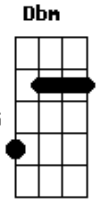

© ukulele-chords.com