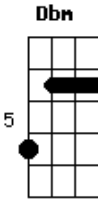

© ukulele-chords.com