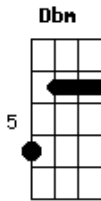

A
Minha namorada
E
Minha princesinha
Gbm
Meio atrapalhada
D
Menina maluquinha

(A E Gbm D)

Gbm A Dbm
Te ver chegar me faz voar até a lua e voltar
Gbm D A E
Te ver chegar sozinha, hoje você vai ser minha

A
Minha namorada
E
Minha princesinha
Gbm
Meio atrapalhada
D
Menina maluquinha

A
Minha namorada
E
Minha princesinha
Gbm
Meio atrapalhada
D
Menina maluquinha

(A E Gbm D A)

Acordes

© ukulele-chords.com

© ukulele-chords.com

© ukulele-chords.com

© ukulele-chords.com

© ukulele-chords.com