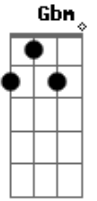

© ukulele-chords.com