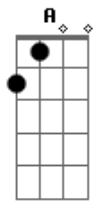

Jorge e Mateus - Menina Maluquinha

Tom: A
Intro: A E Gbm D

A
Troco um milhão de dólar por um cheiro

E
Troco carro, casa, joia por um beijo

Bm
Não tenho palavras pra explicar

D
Mas eu te daria a minha vida

Gbm A Dbm
Te ver chegar me faz voar até a lua e voltar
Gbm D A E
Te ver chegar sozinha, hoje você vai ser minha

A
Minha namorada
E
Minha princesinha
Gbm
Meio atrapalhada
D
Menina maluquinha

(A E Gbm D)

Gbm A Dbm
Te ver chegar me faz voar até a lua e voltar
Gbm D A E
Te ver chegar sozinha, hoje você vai ser minha

A
Minha namorada
E
Minha princesinha
Gbm
Meio atrapalhada
D
Menina maluquinha

A
Minha namorada
E
Minha princesinha
Gbm
Meio atrapalhada
D
Menina maluquinha

(A E Gbm D A)

Acordes

© ukulele-chords.com