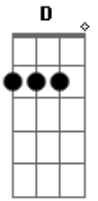

© ukulele-chords.com