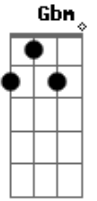

Jorge e Mateus - Menina Maluquinha

Tom: A
Intro: A E Gbm D

A
Troco um milhão de dólar por um cheiro
E
Troco carro, casa, joia por um beijo
Bm
Não tenho palavras pra explicar
D
Mas eu te daria a minha vida

Gbm A Dbm
Te ver chegar me faz voar até a lua e voltar
Gbm D A E
Te ver chegar sozinha, hoje você vai ser minha

A
Minha namorada
E
Minha princesinha
Gbm
Meio atrapalhada
D
Menina maluquinha

(A E Gbm D)

Gbm A Dbm
Te ver chegar me faz voar até a lua e voltar
Gbm D A E
Te ver chegar sozinha, hoje você vai ser minha

A
Minha namorada
E
Minha princesinha
Gbm
Meio atrapalhada
D
Menina maluquinha

A
Minha namorada
E
Minha princesinha
Gbm
Meio atrapalhada
D
Menina maluquinha

(A E Gbm D A)

Acordes

© ukulele-chords.com

© ukulele-chords.com