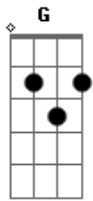

Jorge e Mateus - Medida Certa

Tom: G

G
Oi, to te ligando pra você D passar aqui em casa
Em
Hoje a noite se tiver desocupada
C
Só se der, só se der
G D
Não, não vai dizer pra ninguém que sinto saudades
Em
Não é verdade C
Eu e você nada haver...

Pré-Refrão:

Em
Meu pente perguntou do seu cabelo
G
Ouvi reclamações do meu espelho

D
Querendo saber de você
D
Que dia ele vai te ver
Em
Eu juro que pra mim pouco me importa
G
Se eu passo toda hora na sua porta
D A
Meu carro que se apaixonou na rota

Refrão:

D A Em
É... não sou eu, o meu quarto que ficou apaixonado
G D
Travesseiro dependente e viciado em você
A Em
Não sou eu, meu lençol te quer agora não depois
G A D
Minha cama tem a medida certa para nós dois

Acordes

© ukulele-chords.com