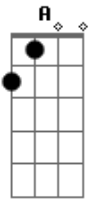

© ukulele-chords.com