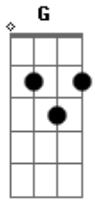

© ukulele-chords.com