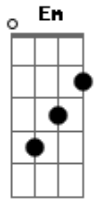

© ukulele-chords.com