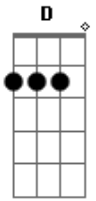

Jorge e Mateus - Marca Evidente

Tom: D
Intro: Em G D A Em G D A D

Em G D
Sentimento dividido no tempo perdido
Buscando te ter
Em G D
Sinto no ar que respiro seu cheiro prefiro
A D
Não lembrar você

Em G D
Ficou marca evidente que vive presente

No meu coração
Em G D
Por caminho diferente o amor entre a gente
A D
Não teve razão

Em G
Mas já chega assim não dá
D
Desculpe amor vou te deixar
Em G
Sei que vai me entender

D A D
Adeus, foi bom te conhecer

Refrão:

Em G
Vou dar paz pro coração
D
Nessa solidão ta difícil viver
Em G
Vou sumir da sua vida
D A D
A única Saída é ter que esquecer

Em G
Vou dar paz pro coração
D
Nessa solidão ta difícil viver
Em G
Vou sumir da sua vida
D A D
A única Saída é ter que esquecer
Em G
Vocêêêêêêêêêêêêê.....
D
Vocêêêêêêêêêêêêê.....

Acordes

© ukulele-chords.com