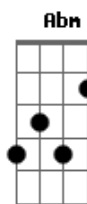

© ukulele-chords.com