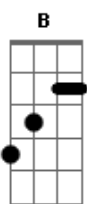

Jorge e Mateus - Maneira Errada

Tom: **B**
Intro: **B Gb Dbm E Gb**

Solo:

Abm **B** A|--4h6-4h6-2h4--|

Eu te prometo não prometer nada

Gb **Dbm**

Também prometo não te cobrar nada

Abm **B**

A minha vida ainda vai ser minha

Gb **Dbm**

E as suas coisas continuam suas

E

E mesmo que ninguém entenda nada

B **A** **E**

Falar de amor é fácil, todo mundo fala

Dbm **E** **Gb**

Quem são eles pra dizer que eu tô amando da maneira errada

Refrão:

B **Gb**
Se eu te deixo livre é porque eu te amo

Dbm

A gente não precisa fazer nem um plano

Quando eu tô com saudade eu te chamo

E **Gb** **B**

Eu deixo você ir só pra te ver voltando

(Intro)

Acordes