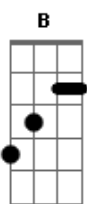

Jorge e Mateus - Maneira Errada

Tom: **B**
Intro: **B Gb Dbm E Gb**

Solo:

Abm **B** A|--4h6-4h6-2h4--|

Eu te prometo não prometer nada

Gb **Dbm**

Também prometo não te cobrar nada

Abm **B**

A minha vida ainda vai ser minha

Gb **Dbm**

E as suas coisas continuam suas

E

E mesmo que ninguém entenda nada

B **A** **E**

Falar de amor é fácil, todo mundo fala

Dbm **E** **Gb**

Quem são eles pra dizer que eu to amando da maneira errada

Refrão:

B **Gb**
Se eu te deixo livre é porque eu te amo

Dbm

A gente não precisa fazer nem um plano

Quando eu tô com saudade eu te chamo

E **Gb** **B**

Eu deixo você ir só pra te ver voltando

(Intro)

Acordes