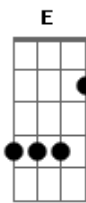

Jorge e Mateus - Maneira Errada

Tom: **B**
Intro: **B Gb Dbm E Gb**

Solo:

Abm **B** A|--4h6-4h6-2h4--|
Eu te prometo não prometer nada
Gb **Dbm**
Também prometo não te cobrar nada
Abm **B**
A minha vida ainda vai ser minha
Gb **Dbm**
E as suas coisas continuam suas

E

E mesmo que ninguém entenda nada
B **A** **E**
Falar de amor é fácil, todo mundo fala
Dbm **E** **Gb**
Quem são eles pra dizer que eu to amando da maneira errada

Refrão:

B **Gb**
Se eu te deixo livre é porque eu te amo
Dbm
A gente não precisa fazer nem um plano
Quando eu tô com saudade eu te chamo
E **Gb** **B**
Eu deixo você ir só pra te ver voltando

(Intro)

Acordes

© ukulele-chords.com

© ukulele-chords.com

© ukulele-chords.com

© ukulele-chords.com

© ukulele-chords.com

© ukulele-chords.com