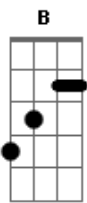

Jorge e Mateus - Maneira Errada

Tom: **B**
Intro: **B Gb Dbm E Gb**

Solo:

Abm **B** A|--4h6-4h6-2h4--|
Eu te prometo não prometer nada
Gb **Dbm**
Também prometo não te cobrar nada
Abm **B**
A minha vida ainda vai ser minha
Gb **Dbm**
E as suas coisas continuam suas

E

E mesmo que ninguém entenda nada
B **A** **E**
Falar de amor é fácil, todo mundo fala
Dbm **E** **Gb**
Quem são eles pra dizer que eu to amando da maneira errada

Refrão:

B **Gb**
Se eu te deixo livre é porque eu te amo
Dbm
A gente não precisa fazer nem um plano
Quando eu tô com saudade eu te chamo
E **Gb** **B**
Eu deixo você ir só pra te ver voltando

(Intro)

Acordes