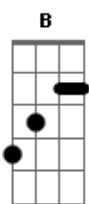

Jorge e Mateus - Maneira Errada

Tom: **B**
Intro: **B Gb Dbm E Gb**

Solo:

Abm **B** A | --4h6-4h6-2h4-- |

Eu te prometo não prometer nada
Gb Também prometo não te cobrar nada
Abm A minha vida ainda vai ser minha
Gb E as suas coisas continuam suas

E

E mesmo que ninguém entenda nada

B Falar de amor é fácil, todo mundo fala **A** **E**
Dbm Quem são eles pra dizer que eu to amando da maneira errada **E** **Gb**

Refrão:

B Se eu te deixo livre é porque eu te amo **Gb**
A gente não precisa fazer nem um plano **Dbm**
Quando eu tô com saudade eu te chamo
E **Gb** Eu deixo você ir só pra te ver voltando **B**

(Intro)

Acordes