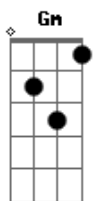

© ukulele-chords.com