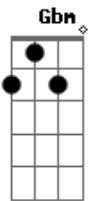

© ukulele-chords.com