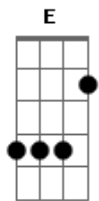

# Jorge e Mateus - Logo Eu

tom:

Intro: Gbm A E  
Gbm A E

(Variação)

[Primeira Parte]

E  
A Eu te vi e já te quis  
A Me vi tão feliz  
Dbm Um amor que pra mim era sonho A

E A  
Dbm Surpreendente provar do que eu só ouvi falar B A  
E você resolveu me mostrar

[Refrão]

Gbm  
A Logo eu que nem pensava E  
B Eu não imaginava te merecer  
E agora sou o dono desse amor

Gbm A  
E Eu nem quero saber por que E  
E só preciso viver B Gbm  
O resto dessa vida com você A E B  
Eie eie

## Acordes

© ukulele-chords.com

© ukulele-chords.com

© ukulele-chords.com

© ukulele-chords.com

© ukulele-chords.com

Me vi tão feliz  
Dbm Um amor que pra mim era sonho A

E A  
Dbm Surpreendente provar do que eu só ouvi falar B A  
E você resolveu me mostrar