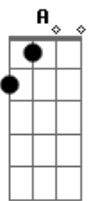

Jorge e Mateus - Logo Eu

tom:

Intro: Gbm A E
Gbm A E

(Variação)

[Primeira Parte]

E
A Eu te vi e já te quis
A Me vi tão feliz
Dbm A Um amor que pra mim era sonho

E A
Dbm B A Surpreendente provar do que eu só ouvi falar
E você resolveu me mostrar

[Primeira Parte]

E
A Te vi e já te quis

Acordes

© ukulele-chords.com

© ukulele-chords.com

© ukulele-chords.com

© ukulele-chords.com

© ukulele-chords.com

Me vi tão feliz
Dbm A Um amor que pra mim era sonho

E A
Dbm B A Surpreendente provar do que eu só ouvi falar
E você resolveu me mostrar

[Refrão]

Gbm
A E Logo eu que nem pensava
B E Eu não imaginava te merecer
E agora sou o dono desse amor