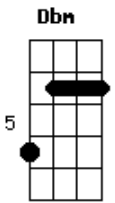

# Jorge e Mateus - Logo Eu

tom:

Intro: Gbm A E  
Gbm A E

(Variação)

[Primeira Parte]

E  
A Eu te vi e já te quis  
A Me vi tão feliz  
Dbm Um amor que pra mim era sonho A

E A  
Dbm Surpreendente provar do que eu só ouvi falar B A  
E você resolveu me mostrar

## Acordes

© ukulele-chords.com

© ukulele-chords.com

© ukulele-chords.com

© ukulele-chords.com

© ukulele-chords.com

Me vi tão feliz  
Dbm Um amor que pra mim era sonho A

E A  
Dbm Surpreendente provar do que eu só ouvi falar B A  
E você resolveu me mostrar