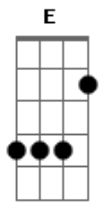

# Jorge e Mateus - Logo Eu

tom:

Intro: Gbm A E  
Gbm A E

(Variação)

[Primeira Parte]

E  
A Eu te vi e já te quis  
A Me vi tão feliz  
Dbm Um amor que pra mim era sonho A

E A  
Dbm Surpreendente provar do que eu só ouvi falar B A  
E você resolveu me mostrar

[Refrão]

Gbm  
A Logo eu que nem pensava E  
B Eu não imaginava te merecer  
E agora sou o dono desse amor

Gbm A  
E Eu nem quero saber por que E  
E só preciso viver B Gbm  
O resto dessa vida com você A E B  
Eie eie

## Acordes

© ukulele-chords.com

© ukulele-chords.com

© ukulele-chords.com

© ukulele-chords.com

© ukulele-chords.com

Me vi tão feliz  
Dbm Um amor que pra mim era sonho A

E A  
Dbm Surpreendente provar do que eu só ouvi falar B A  
E você resolveu me mostrar