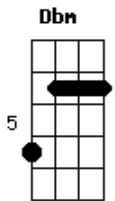

# Jorge e Mateus - Logo Eu

tom:

Intro: Gbm A E  
Gbm A E

(Variação)

[Primeira Parte]

E  
A Eu te vi e já te quis  
A Me vi tão feliz  
Dbm Um amor que pra mim era sonho A

E A  
Dbm Surpreendente provar do que eu só ouvi falar B A  
E você resolveu me mostrar

## Acordes

© ukulele-chords.com

© ukulele-chords.com

© ukulele-chords.com

© ukulele-chords.com

© ukulele-chords.com

Me vi tão feliz  
Dbm Um amor que pra mim era sonho A

E A  
Dbm Surpreendente provar do que eu só ouvi falar B A  
E você resolveu me mostrar