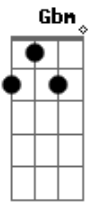

© ukulele-chords.com