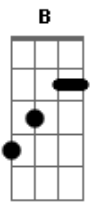

# Jorge e Mateus - Logo Eu

tom:

Intro: Gbm A E  
Gbm A E

(Variação)

[Primeira Parte]

E  
A Eu te vi e já te quis  
A Me vi tão feliz  
Dbm Um amor que pra mim era sonho A

E A  
Dbm Surpreendente provar do que eu só ouvi falar B A  
E você resolveu me mostrar

## Acordes

© ukulele-chords.com

© ukulele-chords.com

© ukulele-chords.com

© ukulele-chords.com

© ukulele-chords.com

Me vi tão feliz  
Dbm Um amor que pra mim era sonho A

E A  
Dbm Surpreendente provar do que eu só ouvi falar B A  
E você resolveu me mostrar

[Refrão]

Gbm  
Logo eu que nem pensava A E  
Eu não imaginava te merecer B  
E agora sou o dono desse amor

Gbm A  
E Eu nem quero saber por que E  
E só preciso viver B  
O resto dessa vida com você

Gbm  
E que nem pensava A  
A Não imaginava E  
E Te merecer B  
E agora sou o dono desse amor