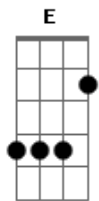

Jorge e Mateus - Logo Eu

tom:

Intro: Gbm A E
Gbm A E

(Variação)

[Primeira Parte]

E
A Eu te vi e já te quis
A Me vi tão feliz
Dbm A Um amor que pra mim era sonho

E A
Dbm B A Surpreendente provar do que eu só ouvi falar
E você resolveu me mostrar

[Refrão]

Gbm
A E Logo eu que nem pensava
B E Eu não imaginava te merecer
E agora sou o dono desse amor

Gbm A
E Eu nem quero saber por que
E só preciso viver
B Gbm
A E B 0 resto dessa vida com você
Eie eie

[Primeira Parte]

E
A Te vi e já te quis

Acordes

© ukulele-chords.com

© ukulele-chords.com

© ukulele-chords.com

© ukulele-chords.com

© ukulele-chords.com

Me vi tão feliz
Dbm A Um amor que pra mim era sonho

E A
Dbm B A Surpreendente provar do que eu só ouvi falar
E você resolveu me mostrar

[Refrão]

Gbm
A E Logo eu que nem pensava
B E Eu não imaginava te merecer
E agora sou o dono desse amor