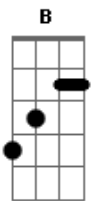

Jorge e Mateus - Logo Eu

tom:

Intro: Gbm A E
Gbm A E

(Variação)

[Primeira Parte]

E
A Eu te vi e já te quis
A Me vi tão feliz
Dbm A Um amor que pra mim era sonho

E A
Dbm B A Surpreendente provar do que eu só ouvi falar
E você resolveu me mostrar

[Refrão]

Gbm
A E Logo eu que nem pensava
B E Eu não imaginava te merecer
E agora sou o dono desse amor

Gbm A
E Eu nem quero saber por que
E só preciso viver
B Gbm
A E B 0 resto dessa vida com você
Eie eie

[Primeira Parte]

E
A Te vi e já te quis

Acordes

© ukulele-chords.com

© ukulele-chords.com

© ukulele-chords.com

© ukulele-chords.com

© ukulele-chords.com

Me vi tão feliz
Dbm A Um amor que pra mim era sonho

E A
Dbm B A Surpreendente provar do que eu só ouvi falar
E você resolveu me mostrar

[Refrão]

Gbm
A E Logo eu que nem pensava
B E Eu não imaginava te merecer
E agora sou o dono desse amor