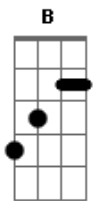

# Jorge e Mateus - Logo Eu

tom:

Intro: Gbm A E  
Gbm A E

(Variação)

[Primeira Parte]

E  
A Eu te vi e já te quis  
A Me vi tão feliz  
Dbm Um amor que pra mim era sonho A

E A  
Dbm Surpreendente provar do que eu só ouvi falar B A  
E você resolveu me mostrar

## Acordes

© ukulele-chords.com

© ukulele-chords.com

© ukulele-chords.com

© ukulele-chords.com

© ukulele-chords.com

Me vi tão feliz  
Dbm Um amor que pra mim era sonho A

E A  
Dbm Surpreendente provar do que eu só ouvi falar B A  
E você resolveu me mostrar

[Refrão]

Gbm  
Logo eu que nem pensava A E  
Eu não imaginava te merecer B  
E agora sou o dono desse amor

Gbm A  
E Eu nem quero saber por que E  
E só preciso viver B  
O resto dessa vida com você

Gbm  
E que nem pensava A  
A Não imaginava E  
E Te merecer B  
E agora sou o dono desse amor