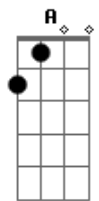

# Jorge e Mateus - Logo Eu

tom:

Intro: Gbm A E  
Gbm A E

(Variação)

[Primeira Parte]

E  
A Eu te vi e já te quis  
A Me vi tão feliz  
Dbm Um amor que pra mim era sonho A

E A  
Dbm Surpreendente provar do que eu só ouvi falar B A  
E você resolveu me mostrar

## Acordes

© ukulele-chords.com

© ukulele-chords.com

© ukulele-chords.com

© ukulele-chords.com

© ukulele-chords.com

Me vi tão feliz  
Dbm Um amor que pra mim era sonho A

E A  
Dbm Surpreendente provar do que eu só ouvi falar B A  
E você resolveu me mostrar