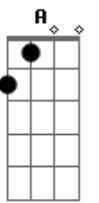

# Jorge e Mateus - Logo Eu

tom:

Intro: Gbm A E  
Gbm A E

(Variação)

[Primeira Parte]

E  
A Eu te vi e já te quis  
A Me vi tão feliz  
Dbm Um amor que pra mim era sonho A

E A  
Dbm Surpreendente provar do que eu só ouvi falar B A  
E você resolveu me mostrar

## Acordes

© ukulele-chords.com

© ukulele-chords.com

© ukulele-chords.com

© ukulele-chords.com

© ukulele-chords.com

Me vi tão feliz  
Dbm Um amor que pra mim era sonho A

E A  
Dbm Surpreendente provar do que eu só ouvi falar B A  
E você resolveu me mostrar