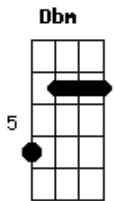

Jorge e Mateus - Logo Eu

tom:

Intro: Gbm A E
Gbm A E

(Variação)

[Primeira Parte]

E
A Eu te vi e já te quis
A Me vi tão feliz
Dbm A Um amor que pra mim era sonho

E A
Dbm B A Surpreendente provar do que eu só ouvi falar
E você resolveu me mostrar

[Primeira Parte]

E
A Te vi e já te quis

Acordes

© ukulele-chords.com

© ukulele-chords.com

© ukulele-chords.com

© ukulele-chords.com

© ukulele-chords.com

Me vi tão feliz
Dbm A Um amor que pra mim era sonho

E A
Dbm B A Surpreendente provar do que eu só ouvi falar
E você resolveu me mostrar

[Refrão]

Gbm
A E Logo eu que nem pensava
B E Eu não imaginava te merecer
E agora sou o dono desse amor