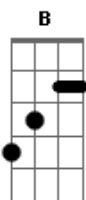

Jorge e Mateus - Logo Eu

Tom: E
Intro: 2x: Gbm A E

Variação Ritmo introdução:

Primeira Parte:

Eu te vi e já te quis
A Me vi tão feliz
Dbm Um amor que para mim era sonho A

E Surpreendente provar A do que eu só ouvi falar
Dbm B A
E você resolveu me mostrar

Segunda Parte:

Gbm Logo eu que nem pensava
A E
Eu não imaginava te merecer B
E agora sou o dono desse amor

Gbm A
Eu nem quero saber por que E
Eu só preciso viver B Gbm
O resto dessa vida com você A E B
Eie eie

Eu só preciso viver B Gbm
O resto dessa vida com você A E B
Eie eie

B Gbm
O resto dessa vida com você

Acordes

© ukulele-chords.com

© ukulele-chords.com

© ukulele-chords.com

© ukulele-chords.com

© ukulele-chords.com