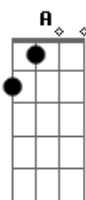

Jorge e Mateus - Logo Eu

Tom: E
Intro: 2x: Gbm A E

Variação Ritmo introdução:

Primeira Parte:

Eu te vi e já te quis
A Me vi tão feliz
Dbm Um amor que para mim era sonho A

E Surpreendente provar A do que eu só ouvi falar
Dbm B A
E você resolveu me mostrar

Eu só preciso viver

B Gbm
O resto dessa vida com você

A E B
Eie eie

B Gbm
O resto dessa vida com você

Acordes

© ukulele-chords.com

© ukulele-chords.com

© ukulele-chords.com