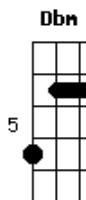

Jorge e Mateus - Logo Eu

Tom: E
Intro: 2x: Gbm A E

Variação Ritmo introdução:

Primeira Parte:

Eu te vi e já te quis
A Me vi tão feliz
Dbm Um amor que para mim era sonho A

E Surpreendente provar A do que eu só ouvi falar
Dbm B A
E você resolveu me mostrar

Eu só preciso viver

B Gbm
O resto dessa vida com você

A E B
Eie eie

B Gbm
O resto dessa vida com você

Acordes

© ukulele-chords.com

© ukulele-chords.com

© ukulele-chords.com