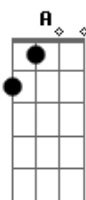

Jorge e Mateus - Logo Eu

Tom: E
Intro: 2x: Gbm A E

Variação Ritmo introdução:

Primeira Parte:

Eu te vi e já te quis
A Me vi tão feliz
Dbm Um amor que para mim era sonho A

E Surpreendente provar A do que eu só ouvi falar
Dbm B A
E você resolveu me mostrar

Eu só preciso viver B Gbm
O resto dessa vida com você A E B
Eie eie

B Gbm
O resto dessa vida com você

Acordes

© ukulele-chords.com

© ukulele-chords.com

© ukulele-chords.com

© ukulele-chords.com

© ukulele-chords.com