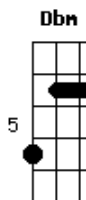

Jorge e Mateus - Logo Eu

Tom: E
Intro: 2x: Gbm A E

Variação Ritmo introdução:

Primeira Parte:

Eu te vi e já te quis
A Me vi tão feliz
Dbm Um amor que para mim era sonho A

E Surpreendente provar A do que eu só ouvi falar
Dbm B A
E você resolveu me mostrar

Eu só preciso viver B Gbm
O resto dessa vida com você A E B
Eie eie

B Gbm
O resto dessa vida com você

Acordes

© ukulele-chords.com

© ukulele-chords.com

© ukulele-chords.com

© ukulele-chords.com

© ukulele-chords.com