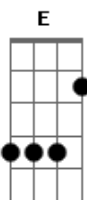

Jorge e Mateus - Logo Eu

Tom: E
Intro: 2x: Gbm A E

Variação Ritmo introdução:

Primeira Parte:

Eu te vi e já te quis
A Me vi tão feliz
Dbm Um amor que para mim era sonho A

E Surpreendente provar A do que eu só ouvi falar
Dbm B A
E você resolveu me mostrar

Segunda Parte:

Gbm Logo eu que nem pensava
A E
Eu não imaginava te merecer B
E agora sou o dono desse amor

Gbm A
Eu nem quero saber por que E
Eu só preciso viver B Gbm
O resto dessa vida com você A E B
Eie eie

Repetições:

E Te vi e já te quis
A

Me vi tão feliz
Dbm Um amor que pra mim era sonho A

E Surpreendente provar A do que eu só ouvi falar
Dbm B A
E você resolveu me mostrar

Gbm Logo eu que nem pensava
A E
Eu não imaginava te merecer B
E agora sou o dono desse amor

Gbm A
Eu nem quero saber por quê E
Eu só preciso viver B

O resto dessa vida com você

Gbm E
Eu que nem pensava A
A Não imaginava E

Te merecer B

E agora sou o dono desse amor

Gbm A
Eu nem quero saber por que E

Eu só preciso viver

B Gbm
O resto dessa vida com você

A E B
Eie eie

B Gbm
O resto dessa vida com você

Acordes