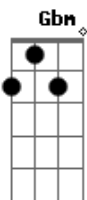

Jorge e Mateus - Logo Eu

Tom: E
Intro: 2x: Gbm A E

Variação Ritmo introdução:

Primeira Parte:

Eu te vi e já te quis
A Me vi tão feliz
Dbm Um amor que para mim era sonho A

E Surpreendente provar A do que eu só ouvi falar
Dbm B A
E você resolveu me mostrar

Eu só preciso viver

B Gbm
O resto dessa vida com você

A E B
Eie eie

B Gbm
O resto dessa vida com você

Acordes

© ukulele-chords.com

© ukulele-chords.com

© ukulele-chords.com