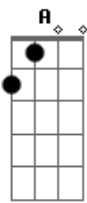

© ukulele-chords.com