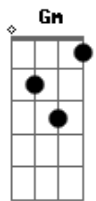

© ukulele-chords.com