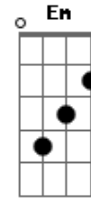

© ukulele-chords.com