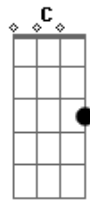

© ukulele-chords.com