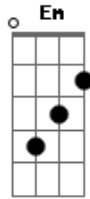

© ukulele-chords.com