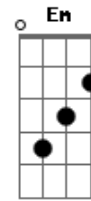

© ukulele-chords.com