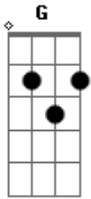

Jorge e Mateus - Inverno

Tom: G

Noite fria me tira a paz Am C
Saudade congela aqui dentro G D
Os nossos planos já não são reais Am C
Nada faz sentido, não tem jeito G D

Am
Lembra do último inverno
Você me dizia que era eterno C
Nós dois pra sempre G Em

Am
Não cumpriu o que me prometeu C

E eu me pergunto o que aconteceu G D
Com a gente, com a gente

Refrão:
E o inverno voltou Am C
Onde está meu amor G D
E o inverno voltou Am C
Onde está meu amor G
Sem motivo foi embora D
Coração no peito chora Am
E a saudade faz doer C
Faz doer, só faz doer G

Acordes

© ukulele-chords.com