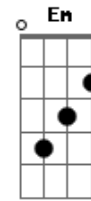

© ukulele-chords.com