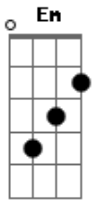

© ukulele-chords.com