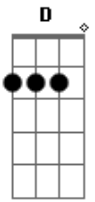

Jorge e Mateus - Inesperado

Tom: D
Intro: D

D G
Entrei pra ver se tava a pé nesse amor
Mergulhei
D D G
Que atire a primeira pedra quem não se entregou
Como eu me entreguei
D Em A
Se jogar de primeira e fazer besteira
G Bm
Entrar de cabeça sem nada a perder
E G
É tão bom quando a gente encontra a metade da gente
Gm Bm A G

Assim de repente, o inesperado aconteceu
D A
Por mais você na minha vida todo tempo
Por mais vida nesse amor, mais sentimento
Bm G
Teu olhar refletido é culpado o teu sorriso
A D
Você é quem me faz todo sentido
D A
Por mais você na minha vida todo tempo
Por mais vida nesse amor, mais sentimento
Bm G
Teu olhar refletido é culpado o teu sorriso
A D
Você é quem me faz todo sentido

Acordes

© ukulele-chords.com