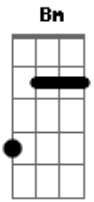

© ukulele-chords.com