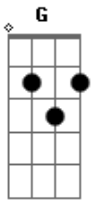

© ukulele-chords.com