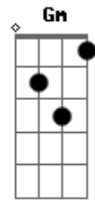

© ukulele-chords.com