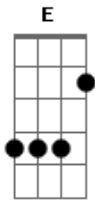

© ukulele-chords.com