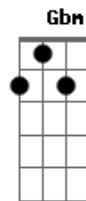

© ukulele-chords.com

© ukulele-chords.com

Tá quase viu?

A

Ontem a noite eu beijei alguém

E

E o choro não caiu, só roupa que caiu

Gbm7