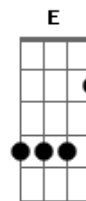

© ukulele-chords.com

© ukulele-chords.com

Tá quase viu?

A

Ontem a noite eu beijei alguém

E

E o choro não caiu, só roupa que caiu

Gbm7