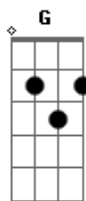

© ukulele-chords.com