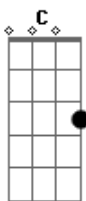

© ukulele-chords.com