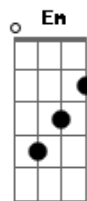

© ukulele-chords.com