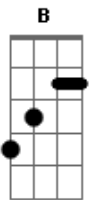

Jorge e Mateus - Hábito

tom:

B (forma dos acordes no tom de A)

Capostrate na 2ª casa

Intro: A2 D2 A2 D2

[Primeira Parte]

A2 D2
Ávido de amor eu te procuro

A2
Acuado, inseguro
Eu não vivo sem você

[Pré-Refrão]

D2
Paro! olho a solidão de frente
Peito aberto transparente
A2
Impossível te esquecer
D2
História básica de um grande amor
A2
Cumplice de um caso de paixão
A2 Bm A E D A2
Que compli____cou, meu coração

[Refrão]

A7 D2
Arranha a minha pele ainda intacta
A2
Desfaz essa postura meio máquina
E
Se solta desse olhar enigmático
A2
Que o meu amor é solido, é pratico
A7 A D2
No amor não é preciso tanta mágica
A2
Se entrega e não seja assim tão lógica
E
Você tomou meu coração tão rápido
A2
Que amar você já se tornou um hábito

[Solo] D2 A2 D2

Acordes

© ukulele-chords.com