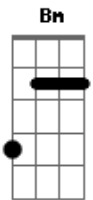

[Refrão]

A7 D2
Arranha a minha pele ainda intacta
A2
Desfaz essa postura meio máquina
E
Se solta desse olhar enigmático
A2
Que o meu amor é solido, é pratico
A7 A D2
No amor não é preciso tanta mágica
A2
Se entrega e não seja assim tão lógica
E
Você tomou meu coração tão rápido
A2
Que amar você já se tornou um hábito

[Solo] D2 A2 D2

Acordes

© ukulele-chords.com

© ukulele-chords.com

© ukulele-chords.com

© ukulele-chords.com

© ukulele-chords.com

© ukulele-chords.com