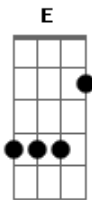

© ukulele-chords.com