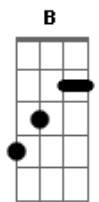

Jorge e Mateus - Hábito

tom:

B (forma dos acordes no tom de **A**)

Capostrate na 2ª casa
Intro: A2 D2 A2 D2

[Primeira Parte]

A2 D2
Ávido de amor eu te procuro

A2
Acuado, inseguro
Eu não vivo sem você

[Pré-Refrão]

D2
Paro! olho a solidão de frente

A2
Peito aberto transparente

D2
Impossível te esquecer
História básica de um grande amor

A2
Cumplíce de um caso de paixão
Que complicou, meu coração

[Refrão]

D2
Arranha a minha pele ainda intacta
Desfaz essa postura meio máquina

E
Se solta desse olhar enigmático
Que o meu amor é solido, é pratico

D2
No amor não é preciso tanta mágica
Se entrega e não seja assim tão lógica

E
Você tomou meu coração tão rápido
Que amar você já se tornou um hábito

[Solo] D2 A2 D2

[Pré-Refrão]

Acordes

© ukulele-chords.com

© ukulele-chords.com

© ukulele-chords.com

© ukulele-chords.com

D2
Paro! olho a solidão de frente