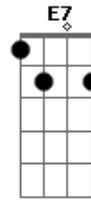

© ukulele-chords.com