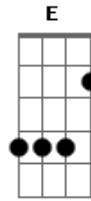

© ukulele-chords.com