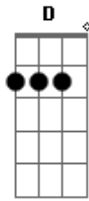

© ukulele-chords.com