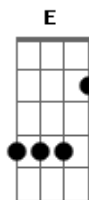

© ukulele-chords.com