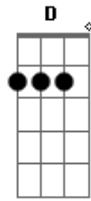

© ukulele-chords.com