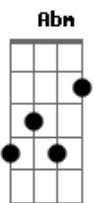

Jorge e Mateus - Flor

tom:

Abm (forma dos acordes no tom de Gbm)

Capostrate na 2ª casa

Intro: Gbm

Gbm D
Flor, oh uh oh!
A E
Oh uh oh! Oh uh oh!

[Primeira Parte]

Gbm E
Flor, pra onde foi você, flor
Gbm E D
Com seu perfume de amor
A E
O que é que eu fiz de ruim

Gbm E
Eu não achei outra flor
Gbm D
Com a beleza e a cor
A E
Que tem você pra mim

[Segunda Parte]

Gbm D
Deus fez a terra e o céu
A
Fez você e o seu mel
E
E me fez só pra te amar

Bm D
Eu sou o seu colibri
A
Te esperando aqui
E
Flor pra te beijar

[Refrão]

A E
Meu coração é regador de flor
Bm Gbm E
Te regando amor cê vai me amar
A E
Meu coração é regador de amor
Bm D E
Te regando flor cê vai me amar

Gbm D
Flor, oh uh oh!
A E
Oh uh oh! Oh uh oh!

[Primeira Parte]

Gbm E
Acordes

© ukulele-chords.com