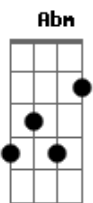

Jorge e Mateus - Flor

tom:

Abm (forma dos acordes no tom de Gbm)

Capostrate na 2ª casa

Intro: Gbm

Gbm D
Flor, oh uh oh!
A E
Oh uh oh! Oh uh oh!

[Primeira Parte]

Gbm E
Flor, pra onde foi você, flor
Gbm E D
Com seu perfume de amor
A E
O que é que eu fiz de ruim

Gbm E
Eu não achei outra flor
Gbm E D
Com a beleza e a cor
A E
Que tem você pra mim

[Segunda Parte]

Gbm D
Deus fez a terra e o céu
A
Fez você e o seu mel
E
E me fez só pra te amar

Bm D
Eu sou o seu colibri
A
Te esperando aqui
E
Flor pra te beijar

[Refrão]

A E
Meu coração é regador de flor
Bm Gbm E
Te regando amor cê vai me amar
A E
Meu coração é regador de amor
Bm D E
Te regando flor cê vai me amar

Gbm D
Flor, oh uh oh!
A E
Oh uh oh! Oh uh oh!

[Primeira Parte]

Gbm E
Acordes

© ukulele-chords.com