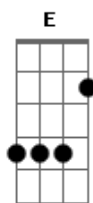

Jorge e Mateus - Flor

tom:

Abm (forma dos acordes no tom de Gbm)

Capostrate na 2ª casa

Intro: Gbm

Gbm D
Flor, oh uh oh!
A E
Oh uh oh! Oh uh oh!

[Primeira Parte]

Gbm E
Flor, pra onde foi você, flor
Gbm E D
Com seu perfume de amor
A E
O que é que eu fiz de ruim

Gbm E
Eu não achei outra flor
Gbm E D
Com a beleza e a cor
A E
Que tem você pra mim

[Segunda Parte]

Gbm D
Deus fez a terra e o céu
A
Fez você e o seu mel
E
E me fez só pra te amar

Bm D
Eu sou o seu colibri
A
Te esperando aqui
E
Flor pra te beijar

Gbm E
Acordes

© ukulele-chords.com

© ukulele-chords.com

© ukulele-chords.com

© ukulele-chords.com

© ukulele-chords.com

© ukulele-chords.com

Flor, pra onde foi você, flor
Gbm E D
Com seu perfume de amor
A E
O que é que eu fiz de ruim