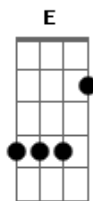

# Jorge e Mateus - Flor

tom:

Abm (forma dos acordes no tom de Gbm )

Capostrate na 2ª casa

Intro: Gbm

Gbm D  
Flor, oh uh oh!  
A E  
Oh uh oh! Oh uh oh!

[Primeira Parte]

Gbm E  
Flor, pra onde foi você, flor  
Gbm E D  
Com seu perfume de amor  
A E  
O que é que eu fiz de ruim

Gbm E  
Eu não achei outra flor  
Gbm E D  
Com a beleza e a cor  
A E  
Que tem você pra mim

[Segunda Parte]

Gbm D  
Deus fez a terra e o céu  
A  
Fez você e o seu mel  
E  
E me fez só pra te amar

Bm D  
Eu sou o seu colibri  
A  
Te esperando aqui  
E  
Flor pra te beijar

[Primeira Parte]

Gbm E  
**Acordes**

© ukulele-chords.com

© ukulele-chords.com

© ukulele-chords.com

© ukulele-chords.com

© ukulele-chords.com

© ukulele-chords.com

Flor, pra onde foi você, flor  
Gbm E D  
Com seu perfume de amor  
A E  
O que é que eu fiz de ruim

Gbm E  
Eu não achei outra flor  
Gbm E D  
Com a beleza e a cor  
A E  
Que tem você pra mim

[Segunda Parte]