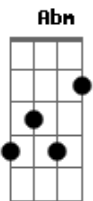

Jorge e Mateus - Flor

tom:

Abm (forma dos acordes no tom de Gbm)

Capostrate na 2ª casa

Intro: Gbm

Gbm D
Flor, oh uh oh!
A E
Oh uh oh! Oh uh oh!

[Primeira Parte]

Gbm E
Flor, pra onde foi você, flor
Gbm E D
Com seu perfume de amor
A E
O que é que eu fiz de ruim

Gbm E
Eu não achei outra flor
Gbm E D
Com a beleza e a cor
A E
Que tem você pra mim

[Segunda Parte]

Gbm D
Deus fez a terra e o céu
A
Fez você e o seu mel
E
E me fez só pra te amar

Bm D
Eu sou o seu colibri
A
Te esperando aqui
E
Flor pra te beijar

[Refrão]

A E
Meu coração é regador de flor
Bm Gbm E
Te regando amor cê vai me amar
A E
Meu coração é regador de amor
Bm D E
Te regando flor cê vai me amar

Gbm D
Flor, oh uh oh!
A E
Oh uh oh! Oh uh oh!

[Primeira Parte]

Gbm E
Acordes

© ukulele-chords.com