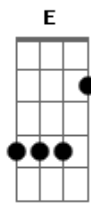

Jorge e Mateus - Eu Te Amo Tanto

Tom: C
Intro: Dm F G C (A|---3-2-0)
Dm F G E

Am F G Am
Ah não dá mais para ficar assim longe de você
F G Am
Vem que a saudade é tão ruim só me faz sofrer
Dm F G C (A|---3-2-0)
Eu quero o seu beijo e o teu sorriso mas você fica distante
Dm F G E
Eu te desejo, eu te preciso, hoje até mais que antes

Refrão 2x:
C G Am
Eu te amo tanto você sabe
C G Am

Que esse amor é tanto que em mim não cabe
(Repete tudo)

Refrão 2x:
C G Am
Eu te amo tanto você sabe
C G Am
Que esse amor é tanto que em mim não cabe
(Intro)

Refrão 4x:
C G Am
Eu te amo tanto você sabe
C G Am
Que esse amor é tanto que em mim não cabe

Acordes

© ukulele-chords.com

© ukulele-chords.com

© ukulele-chords.com

© ukulele-chords.com

© ukulele-chords.com

© ukulele-chords.com