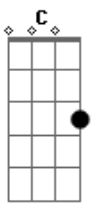

Jorge e Mateus - Eu Te Amo Tanto

Tom: C
Intro: Dm F G C (A|---3-2-0)
Dm F G E

Am F G Am
Ah não dá mais para ficar assim longe de você
F G Am
Vem que a saudade é tão ruim só me faz sofrer
Dm F G C (A|---3-2-0)
Eu quero o seu beijo e o teu sorriso mas você fica distante
Dm F G E
Eu te desejo, eu te preciso, hoje até mais que antes

Refrão 2x:
C G Am
Eu te amo tanto você sabe
C G Am

Que esse amor é tanto que em mim não cabe
(Repete tudo)

Refrão 2x:
C G Am
Eu te amo tanto você sabe
C G Am
Que esse amor é tanto que em mim não cabe

(Intro)
Refrão 4x:
C G Am
Eu te amo tanto você sabe
C G Am
Que esse amor é tanto que em mim não cabe

Acordes

© ukulele-chords.com