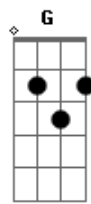

© ukulele-chords.com