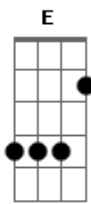

© ukulele-chords.com

© ukulele-chords.com