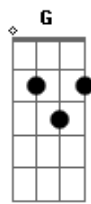

Jorge e Mateus - Eu Te Amo Tanto

Tom: C
Intro: Dm F G C (A|---3-2-0)
Dm F G E

Am F G Am
Ah não dá mais para ficar assim longe de você
F G Am
Vem que a saudade é tão ruim só me faz sofrer
Dm F G C (A|---3-2-0)
Eu quero o seu beijo e o teu sorriso mas você fica distante
Dm F G E
Eu te desejo, eu te preciso, hoje até mais que antes

Refrão 2x:
C G Am
Eu te amo tanto você sabe
C G Am

Que esse amor é tanto que em mim não cabe
(Repete tudo)

Refrão 2x:
C G Am
Eu te amo tanto você sabe
C G Am
Que esse amor é tanto que em mim não cabe

(Intro)
Refrão 4x:
C G Am
Eu te amo tanto você sabe
C G Am
Que esse amor é tanto que em mim não cabe

Acordes

© ukulele-chords.com

© ukulele-chords.com

© ukulele-chords.com

© ukulele-chords.com

© ukulele-chords.com

© ukulele-chords.com