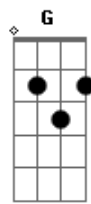

Jorge e Mateus - Eu Te Amo Tanto

Tom: C
Intro: Dm F G C (A|---3-2-0)
Dm F G E

Am F G Am
Ah não dá mais para ficar assim longe de você
F G Am
Vem que a saudade é tão ruim só me faz sofrer
Dm F G C (A|---3-2-0)
Eu quero o seu beijo e o teu sorriso mas você fica distante
Dm F G E
Eu te desejo, eu te preciso, hoje até mais que antes

Refrão 2x:
C G Am
Eu te amo tanto você sabe
C G Am

Que esse amor é tanto que em mim não cabe
(Repete tudo)

Refrão 2x:
C G Am
Eu te amo tanto você sabe
C G Am
Que esse amor é tanto que em mim não cabe
(Intro)

Refrão 4x:
C G Am
Eu te amo tanto você sabe
C G Am
Que esse amor é tanto que em mim não cabe

Acordes

© ukulele-chords.com

© ukulele-chords.com

© ukulele-chords.com

© ukulele-chords.com

© ukulele-chords.com

© ukulele-chords.com