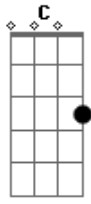

© ukulele-chords.com