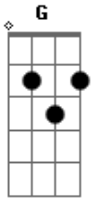

Acordes

© ukulele-chords.com