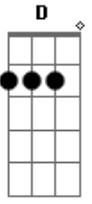

Jorge e Mateus - Sosseguei

Tom: G
Intro: 1-

2-

3-

4-

G D Em7 C

Primeira Parte:

1-

E nessa vida agora somos dois

Três, quatro
Quantos você quiser
A partir de hoje eu sou

O homem de uma só mulher

Solo:

1-

2-

3-

Base do Solo: G D Em C

E nessa vida agora somos dois

Três, quatro
Quantos você quiser
A partir de hoje eu sou
O homem de uma só mulher

Eu sosseguei
Eu sosseguei
Eu sosseguei
Eu sosseguei

Acordes

© ukulele-chords.com

© ukulele-chords.com