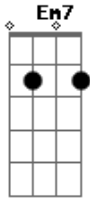

© ukulele-chords.com