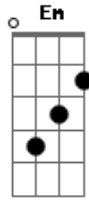

© ukulele-chords.com