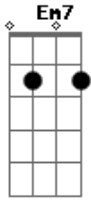

Jorge e Mateus - Sosseguei

Tom: G
Intro: 1-

2-

3-

4-

G D Em7 C

Primeira Parte:

1-

E nessa vida agora somos dois

Três, quatro
Quantos você quiser
A partir de hoje eu sou

O homem de uma só mulher

Solo:

1-

2-

3-

Base do Solo: G D Em C

E nessa vida agora somos dois

Três, quatro
Quantos você quiser
A partir de hoje eu sou
O homem de uma só mulher

Eu sosseguei
Eu sosseguei
Eu sosseguei
Eu sosseguei

Acordes

© ukulele-chords.com

© ukulele-chords.com