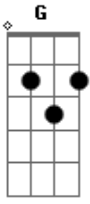

Acordes

© ukulele-chords.com