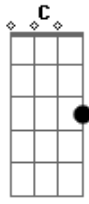

© ukulele-chords.com