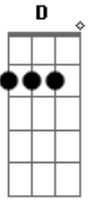

© ukulele-chords.com