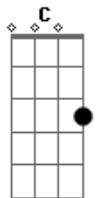

© ukulele-chords.com