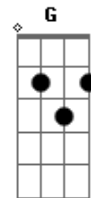

© ukulele-chords.com