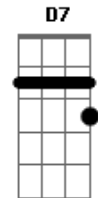

© ukulele-chords.com