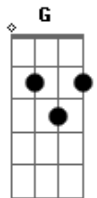

Jorge e Mateus - Encarnação

Tom: D

(com acordes na forma de Capotraste na 2ª casa C)

Um grão de areia, a folha seca
vento molhado, um violão.

Canta sereia, a lua cheia
é a luz do céu do meu sertão (2x)

Olhar imenso, desejo forte
é alma gêmea, encarnação

A quem pertença, entregue a sorte
com letra pequena esta canção (2x)

Pequeno papel rabiscado

Um verso errado quero consertar
Tirar esse doce veneno
Sujeito epiceno substantivar
Achar as palavras mais lindas
simples, pequeninas que possam tocar
Poder alisar seu cabelo
de manhã bem cedo começo a sonhar
Um verso simples refrescante
Nota dissonante a corda arrebentou
Que droga, mas não tenho culpa
se o tempo da música já acabou (2x)

Acordes

© ukulele-chords.com

© ukulele-chords.com

© ukulele-chords.com

© ukulele-chords.com

© ukulele-chords.com

© ukulele-chords.com

© ukulele-chords.com

© ukulele-chords.com