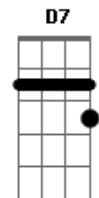

© ukulele-chords.com