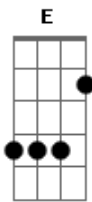

Jorge e Mateus - Ê Saudade

Tom: A
Intro: A Gbm Bm E 2x

A Gbm Bm
Qual a melhor forma de sentir calor

E
Sem seu corpo quente

A Gbm Bm
Qual é o melhor jeito de falar de amor

E
Sem falar da gente

A Gbm Bm
Você foi embora e nem telefonou

A E Gbm
Mas não desligue não

D E
Ê saudade
A E Gbm
Que bate no meu coração

D E
Preciso dizer que eu te amo pra você lembrar
Intro: A Gbm Bm E 2x

A
Olha nos meu olhos

Gbm
Vem me dar um beijo

Bm E
Ver como eu te vejo eu te quero demais

A
Vem e deita no meu colo

Gbm
Me faz de travesseiro

Bm E
Tudo é tão perfeito do modo que agente faz

A
Nem toda água do mar

Gbm
Nem a luz do luar

Bm E
Tem o infinito que tem o seu olhar.

A
Nem toda água do mar

Gbm
Nem a luz do luar

Bm E
Tem o infinito que tem o seu olhar.

Acordes

© ukulele-chords.com

© ukulele-chords.com

© ukulele-chords.com

© ukulele-chords.com

© ukulele-chords.com