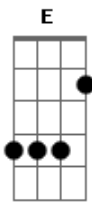

Jorge e Mateus - Ê Saudade

Tom: A
Intro: A Gbm Bm E 2x

A Gbm Bm
Qual a melhor forma de sentir calor

E
Sem seu corpo quente

A Gbm Bm
Qual é o melhor jeito de falar de amor

E
Sem falar da gente

A Gbm Bm
Você foi embora e nem telefonou

A E Gbm
Mas não desligue não

D E
Ê saudade

A E Gbm
Que bate no meu coração

D E
Preciso dizer que eu te amo pra você lembrar

Intro: A Gbm Bm E 2x

A
Olha nos meu olhos

Gbm
Vem me dar um beijo

Bm E
Ver como eu te vejo eu te quero demais

A
Vem e deita no meu colo

Gbm
Me faz de travesseiro

Bm E
Tudo é tão perfeito do modo que agente faz

A
Nem toda água do mar

Gbm
Nem a luz do luar

Bm E
Tem o infinito que tem o seu olhar.

A
Nem toda água do mar

Gbm
Nem a luz do luar

Bm E
Tem o infinito que tem o seu olhar.

Acordes

© ukulele-chords.com

© ukulele-chords.com

© ukulele-chords.com

© ukulele-chords.com

© ukulele-chords.com