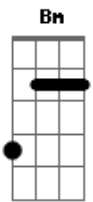

A E Gbm  
Mas não desligue não

D E  
Ê saudade

A E Gbm  
Que bate no meu coração

D E  
Preciso dizer que eu te amo pra você lembrar

Intro: A Gbm Bm E 2x

A  
Olha nos meu olhos

Gbm  
Vem me dar um beijo

Bm E  
Ver como eu te vejo eu te quero demais

A  
Vem e deita no meu colo

Gbm  
Me faz de travesseiro

Bm E  
Tudo é tão perfeito do modo que agente faz

A  
Nem toda água do mar

Gbm  
Nem a luz do luar

Bm E  
Tem o infinito que tem o seu olhar.

A  
Nem toda água do mar

Gbm  
Nem a luz do luar

Bm E  
Tem o infinito que tem o seu olhar.