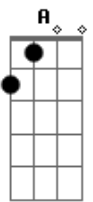

Jorge e Mateus - Ê Saudade

Tom: A
Intro: A Gbm Bm E 2x

A Gbm Bm
Qual a melhor forma de sentir calor

E
Sem seu corpo quente

A Gbm Bm
Qual é o melhor jeito de falar de amor

E
Sem falar da gente

A Gbm Bm
Você foi embora e nem telefonou

E
Tão indiferente

A Gbm Bm
Se foi pra terminar por que que começou

E
Tinha de ser pra sempre

D E
Eu sei tanta coisa mudou

Refrão:

D E
Ê saudade

A E Gbm
Que bate no meu coração

D E
Sei que é tarde

A E Gbm
Mas não desligue não

D E
Ê saudade

A E Gbm
Que bate no meu coração

D E
Preciso dizer que eu te amo pra você lembrar

Intro: A Gbm Bm E 2x

A
Olha nos meu olhos

Gbm
Vem me dar um beijo

Bm E
Ver como eu te vejo eu te quero demais

A
Vem e deita no meu colo

Gbm
Me faz de travesseiro

Bm E
Tudo é tão perfeito do modo que agente faz

A
Nem toda água do mar

Gbm
Nem a luz do luar

Bm E
Tem o infinito que tem o seu olhar.

A
Nem toda água do mar

Gbm
Nem a luz do luar

Bm E
Tem o infinito que tem o seu olhar.

Acordes

© ukulele-chords.com