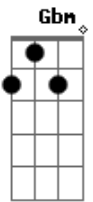

A E Gbm
Mas não desligue não

D E
Ê saudade

A E Gbm
Que bate no meu coração

D E
Preciso dizer que eu te amo pra você lembrar

Intro: A Gbm Bm E 2x

A
Olha nos meu olhos

Gbm
Vem me dar um beijo

Bm E
Ver como eu te vejo eu te quero demais

A
Vem e deita no meu colo

Gbm
Me faz de travesseiro

Bm E
Tudo é tão perfeito do modo que agente faz

A
Nem toda água do mar

Gbm
Nem a luz do luar

Bm E
Tem o infinito que tem o seu olhar.

A
Nem toda água do mar

Gbm
Nem a luz do luar

Bm E
Tem o infinito que tem o seu olhar.

Acordes

© ukulele-chords.com

© ukulele-chords.com

© ukulele-chords.com

© ukulele-chords.com

© ukulele-chords.com