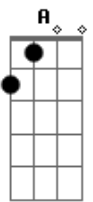

A E Gbm
Mas não desligue não

D E
Ê saudade

A E Gbm
Que bate no meu coração

D E
Preciso dizer que eu te amo pra você lembrar

Intro: A Gbm Bm E 2x

A
Olha nos meu olhos

Gbm
Vem me dar um beijo

Bm E
Ver como eu te vejo eu te quero demais

A
Vem e deita no meu colo

Gbm
Me faz de travesseiro

Bm E
Tudo é tão perfeito do modo que agente faz

A
Nem toda água do mar

Gbm
Nem a luz do luar

Bm E
Tem o infinito que tem o seu olhar.

A
Nem toda água do mar

Gbm
Nem a luz do luar

Bm E
Tem o infinito que tem o seu olhar.

Acordes

© ukulele-chords.com

© ukulele-chords.com

© ukulele-chords.com

© ukulele-chords.com

© ukulele-chords.com