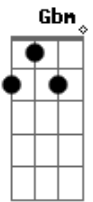

A E Gbm
Mas não desligue não

D E
Ê saudade
A E Gbm
Que bate no meu coração

D E
Preciso dizer que eu te amo pra você lembrar
Intro: A Gbm Bm E 2x

A
Olha nos meu olhos

Gbm
Vem me dar um beijo

Bm E
Ver como eu te vejo eu te quero demais

A
Vem e deita no meu colo

Gbm
Me faz de travesseiro

Bm E
Tudo é tão perfeito do modo que agente faz

A
Nem toda água do mar

Gbm
Nem a luz do luar

Bm E
Tem o infinito que tem o seu olhar.

A
Nem toda água do mar

Gbm
Nem a luz do luar

Bm E
Tem o infinito que tem o seu olhar.

Acordes

© ukulele-chords.com

© ukulele-chords.com

© ukulele-chords.com

© ukulele-chords.com

© ukulele-chords.com