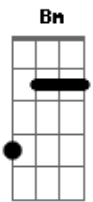

A E Gbm
Mas não desligue não

D E
Ê saudade
A E Gbm
Que bate no meu coração

D E
Preciso dizer que eu te amo pra você lembrar
Intro: A Gbm Bm E 2x

A
Olha nos meu olhos

Gbm
Vem me dar um beijo

Bm E
Ver como eu te vejo eu te quero demais

A
Vem e deita no meu colo

Gbm
Me faz de travesseiro

Bm E
Tudo é tão perfeito do modo que agente faz

A
Nem toda água do mar

Gbm
Nem a luz do luar

Bm E
Tem o infinito que tem o seu olhar.

A
Nem toda água do mar

Gbm
Nem a luz do luar

Bm E
Tem o infinito que tem o seu olhar.

Acordes

© ukulele-chords.com

© ukulele-chords.com

© ukulele-chords.com

© ukulele-chords.com

© ukulele-chords.com