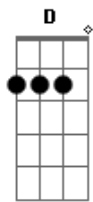

A
Vem e deita no meu colo

Gbm
Me faz de travesseiro

Bm E
Tudo é tão perfeito do modo que agente faz

A
Nem toda água do mar

Gbm
Nem a luz do luar

Bm E
Tem o infinito que tem o seu olhar.

A
Nem toda água do mar

Gbm
Nem a luz do luar

Bm E
Tem o infinito que tem o seu olhar.

Acordes

© ukulele-chords.com

© ukulele-chords.com

© ukulele-chords.com

© ukulele-chords.com

© ukulele-chords.com