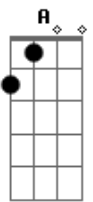

A E Gbm
Mas não desligue não

D E
Ê saudade
A E Gbm
Que bate no meu coração

D E
Preciso dizer que eu te amo pra você lembrar
Intro: A Gbm Bm E 2x

A
Olha nos meu olhos

Gbm
Vem me dar um beijo

Bm E
Ver como eu te vejo eu te quero demais

A
Vem e deita no meu colo

Gbm
Me faz de travesseiro

Bm E
Tudo é tão perfeito do modo que agente faz

A
Nem toda água do mar

Gbm
Nem a luz do luar

Bm E
Tem o infinito que tem o seu olhar.

A
Nem toda água do mar

Gbm
Nem a luz do luar

Bm E
Tem o infinito que tem o seu olhar.

Acordes

© ukulele-chords.com

© ukulele-chords.com

© ukulele-chords.com

© ukulele-chords.com

© ukulele-chords.com