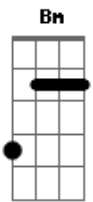

A E Gbm
Mas não desligue não

D E
Ê saudade

A E Gbm
Que bate no meu coração

D E
Preciso dizer que eu te amo pra você lembrar

Intro: A Gbm Bm E 2x

A
Olha nos meu olhos

Gbm
Vem me dar um beijo

Bm E
Ver como eu te vejo eu te quero demais

A
Vem e deita no meu colo

Gbm
Me faz de travesseiro

Bm E
Tudo é tão perfeito do modo que agente faz

A
Nem toda água do mar

Gbm
Nem a luz do luar

Bm E
Tem o infinito que tem o seu olhar.

A
Nem toda água do mar

Gbm
Nem a luz do luar

Bm E
Tem o infinito que tem o seu olhar.

Acordes

© ukulele-chords.com

© ukulele-chords.com

© ukulele-chords.com

© ukulele-chords.com

© ukulele-chords.com