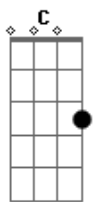

Jorge e Mateus - É Amor

Tom: C

^G
Quando fico pensando em você
^C
Eu esqueço do mundo pra te ter
Seu amor assumiu meu coração
Eu não fico um segundo sem te ver
O cupido chamou minha atenção
Pra cuidar e investir nessa paixão

^{Am} ^C
É amor, ôuo ôuo...
^{Am} ^C
Só nós dois

^G
Vale a pena sonhar
^C ^G
Ter você pra amar
^{Am} ^C
Eu quero colo a vida inteira
^G
Vou te amar

(G C)

^G
Quando fico pensando em você
^C
Eu esqueço do mundo pra te ter
Seu amor assumiu meu coração
Eu não fico um segundo sem te ver
O cupido chamou minha atenção
Pra cuidar e investir nessa paixão

^{Am} ^C
É amor, ôuo ôuo...
^{Am} ^C
Só nós dois

^G
Vale a pena sonhar
^C ^G
Ter você pra amar
^{Am} ^C
Eu quero colo a vida inteira
^G
Vou te amar

G C

^G ^C ^G
ôôôuôh ... É amor
^G ^C ^G
ôôôuôh ... É amor

^{Am} ^C
Eu quero colo a vida inteira
^G
Vou te amar

^G ^C ^G
ôôôuôh ... É amor
^G ^C ^G
ôôôuôh ... É amor

^{Am} ^C
Eu quero colo a vida inteira
^G
Vou te amar
^{Am} ^C
Eu quero colo a vida inteira
^G
Vou te amar
^{Am} ^C
Eu quero colo a vida inteira

(C)

Acordes

© ukulele-chords.com