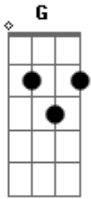

Jorge e Mateus - É Amor

Tom: G
Intro: G C

G
Quando fico pensando em você
Eu esqueço do mundo pra te ter C
Seu amor assumiu meu coração G
Eu não fico um segundo sem te ver
G
O cupido chamou minha atenção C
Pra cuidar, investir nessa paixão
É amor Am C
Só nós dois Am C

Refrão:

Vale a pena C G
sonhar G
Ter você pra amar Am C
Eu quero colo a vida inteira G
Vou te amar
(Repete tudo)
G C
Oooo é amor C
G C
Oooo é amor Am C
Eu quero colo a vida inteira G
Vou te amar

Acordes