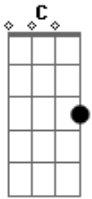

ukulele-chords.com