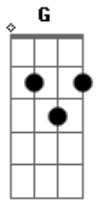

© ukulele-chords.com