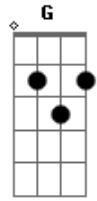

© ukulele-chords.com