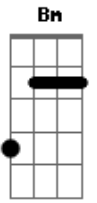

© ukulele-chords.com