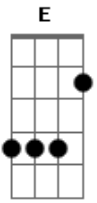

© ukulele-chords.com