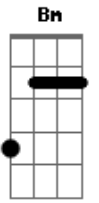

© ukulele-chords.com