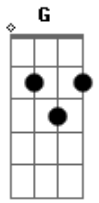

© ukulele-chords.com