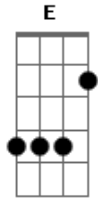

© ukulele-chords.com