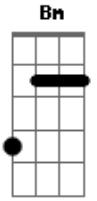

© ukulele-chords.com