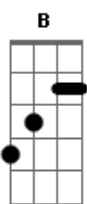

Jorge e Mateus - Do Seu Lado

Tom: B

E
Eu só queria ter o seu abraço
Ebm
Pra ver se eu disfarço
Abm
Essa falta de você
E
Poder culpar
B
Sentir o gosto do seu lábio
Ebm
Eu já vou compasso
E
Deixa o coração bater

Olhar nos teus olhos e dizer Em
Refrão:
B
Sem você não importa se é doce ou salgado
Gb
Se tá quente ou gelado, se faz calor faz chover
Dbm
Eu achei que tava certo, fui errado, pega leve tá pesado ficar longe de você
No escuro fica claro, ou sozinho, acompanhado
Só a gente ficar junto e não separado B
Gb
Eu só resisto se for do seu lado

Acordes