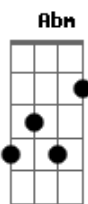

© ukulele-chords.com