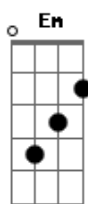

© ukulele-chords.com