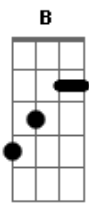

Jorge e Mateus - Do Seu Lado

Tom: **B**

E
Eu só queria ter o seu abraço
Ebm
Pra ver se eu disfarço
Abm
Essa falta de você
E
Poder culpar
B
Sentir o gosto do seu lábio
Ebm
Eu já vou compasso
E
Deixa o coração bater

Em
Olhar nos teus olhos e dizer
Refrão:
B
Sem você não importa se é doce ou salgado
Gb
Se tá quente ou gelado, se faz calor faz chover
Dbm
Eu achei que tava certo, fui errado, pega leve tá pesado ficar longe de você
No escuro fica claro, ou sozinho, acompanhado
B
Só a gente ficar junto e não separado
Gb
Eu só resisto se for do seu lado

Acordes