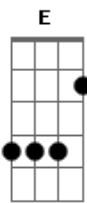

© ukulele-chords.com