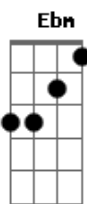

© ukulele-chords.com