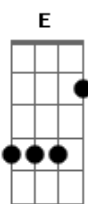

© ukulele-chords.com