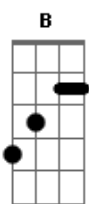

Jorge e Mateus - Do Seu Lado

Tom: **B**

E
Eu só queria ter o seu abraço
Ebm
Pra ver se eu disfarço
Abm
Essa falta de você
E
Poder culpar
B
Sentir o gosto do seu lábio
Ebm
Eu já vou compasso
E
Deixa o coração bater

Em
Olhar nos teus olhos e dizer
Refrão:
B
Sem você não importa se é doce ou salgado
Gb
Se tá quente ou gelado, se faz calor faz chover
Dbm
Eu achei que tava certo, fui errado, pega leve tá pesado ficar longe de você
No escuro fica claro, ou sozinho, acompanhado
B
Só a gente ficar junto e não separado
Gb
Eu só resisto se for do seu lado

Acordes