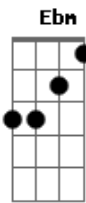

© ukulele-chords.com