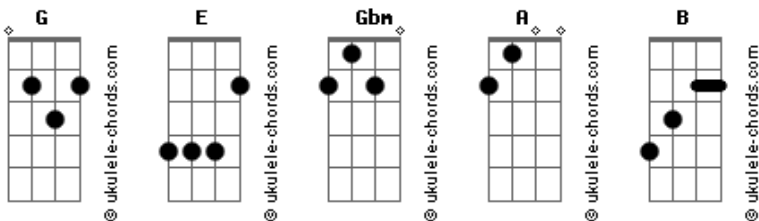

Jorge e Mateus - Do Jeito Que Tá Não Dá

tom:

G (forma dos acordes no tom de E)

Capostrate na 3ª casa

Intro: Gbm A

[Primeira Parte]

E
Hoje ninguém fala a palavra saudade
A
Eu patenteei nos dois cartórios da cidade
E
Hoje a saudade do mundo é minha
A
Exclusivamente minha

[Pré-Refrão]

Gbm
Tô com a impressão que tem gente
A E
olhando esquisito pra minha sacada
B Gbm
Essa noite chorei, regacei o volume no sonzín da sala
A E B
32 horas sem dormir e você nem quis saber de nada

[Refrão]

Gbm
Do jeito que tá não dá
A
Pedi folga, não vou trabalhar
E
Eu nem quero sair do quarto
B
Hoje eu viro parte do cenário
Gbm
Vai me deixando pra lá
A
Cê não cansa de me empurrar
E
Tá me dando assim de mão-beijada?
B
Pra qualquer pessoa interessada
Gbm B
Eu aceito tudo, porque você é meu tudo
E
Mesmo eu sendo o seu nada

Acordes

[Solo] B Gbm A

[Primeira Parte]

E
Hoje ninguém fala a palavra saudade
A
Eu patenteei nos dois cartórios da cidade
E
Hoje a saudade do mundo é minha
A
Exclusivamente minha

[Pré-Refrão]

Gbm
Tô com a impressão que tem gente
A E
olhando esquisito pra minha sacada
B Gbm
Essa noite chorei, regacei o volume no sonzín da sala
A E B
32 horas sem dormir e você nem quis saber de nada

[Refrão]

Gbm
Do jeito que tá não dá
A
Pedi folga, não vou trabalhar
E
Eu nem quero sair do quarto
B
Hoje eu viro parte do cenário
Gbm
Vai me deixando pra lá
A
Cê não cansa de me empurrar
E
Tá me dando assim de mão-beijada?
B
Pra qualquer pessoa interessada
Gbm B
Eu aceito tudo, porque você é meu tudo
E
Mesmo eu sendo o seu nada

[Final] B Gbm A