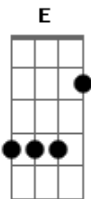

© ukulele-chords.com