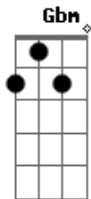

© ukulele-chords.com