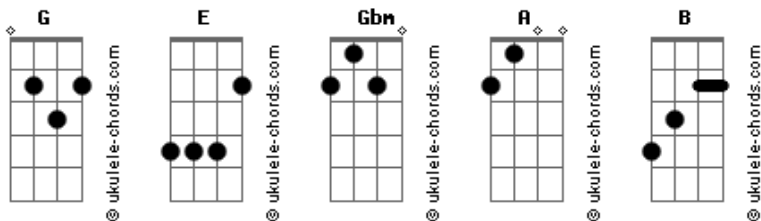

Jorge e Mateus - Do Jeito Que Tá Não Dá

tom:

G (forma dos acordes no tom de E)

Capostrate na 3ª casa

Intro: Gbm A

[Primeira Parte]

E
Hoje ninguém fala a palavra saudade
A
Eu patenteei nos dois cartórios da cidade
E
Hoje a saudade do mundo é minha
A
Exclusivamente minha

[Pré-Refrão]

Gbm
Tô com a impressão que tem gente
A E
olhando esquisito pra minha sacada
B Gbm
Essa noite chorei, regacei o volume no sonzín da sala
A E B
32 horas sem dormir e você nem quis saber de nada

[Refrão]

Gbm
Do jeito que tá não dá
A
Pedi folga, não vou trabalhar
E
Eu nem quero sair do quarto
B
Hoje eu viro parte do cenário
Gbm
Vai me deixando pra lá
A
Cê não cansa de me empurrar
E
Tá me dando assim de mão-beijada?
B
Pra qualquer pessoa interessada
Gbm B
Eu aceito tudo, porque você é meu tudo
E
Mesmo eu sendo o seu nada

Acordes

[Solo] B Gbm A

[Primeira Parte]

E
Hoje ninguém fala a palavra saudade
A
Eu patenteei nos dois cartórios da cidade
E
Hoje a saudade do mundo é minha
A
Exclusivamente minha

[Pré-Refrão]

Gbm
Tô com a impressão que tem gente
A E
olhando esquisito pra minha sacada
B Gbm
Essa noite chorei, regacei o volume no sonzín da sala
A E B
32 horas sem dormir e você nem quis saber de nada

[Refrão]

Gbm
Do jeito que tá não dá
A
Pedi folga, não vou trabalhar
E
Eu nem quero sair do quarto
B
Hoje eu viro parte do cenário
Gbm
Vai me deixando pra lá
A
Cê não cansa de me empurrar
E
Tá me dando assim de mão-beijada?
B
Pra qualquer pessoa interessada
Gbm B
Eu aceito tudo, porque você é meu tudo
E
Mesmo eu sendo o seu nada

[Final] B Gbm A