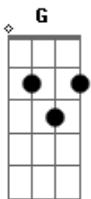

Jorge e Mateus - Do Jeito Que Tá Não Dá

tom:

G (forma dos acordes no tom de E)

Capostrate na 3ª casa

Intro: Gbm A

[Primeira Parte]

E
Hoje ninguém fala a palavra saudade
A
Eu patenteei nos dois cartórios da cidade
E
Hoje a saudade do mundo é minha
A
Exclusivamente minha

[Pré-Refrão]

Gbm
Tô com a impressão que tem gente
A E
olhando esquisito pra minha sacada
B Gbm
Essa noite chorei, regacei o volume no sonzín da sala
A E B
32 horas sem dormir e você nem quis saber de nada

[Refrão]

Gbm
Do jeito que tá não dá
A
Pedi folga, não vou trabalhar
E
Eu nem quero sair do quarto
B
Hoje eu viro parte do cenário
Gbm
Vai me deixando pra lá
A
Cê não cansa de me empurrar
E
Tá me dando assim de mão-beijada?
B
Pra qualquer pessoa interessada
Gbm B
Eu aceito tudo, porque você é meu tudo
E
Mesmo eu sendo o seu nada

Acordes

© ukulele-chords.com