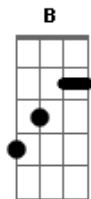

Acordes

© ukulele-chords.com

© ukulele-chords.com

© ukulele-chords.com

© ukulele-chords.com

© ukulele-chords.com

[Solo] B Gbm A

[Primeira Parte]

E
Hoje ninguém fala a palavra saudade
A
Eu patenteei nos dois cartórios da cidade
E
Hoje a saudade do mundo é minha
A
Exclusivamente minha

[Pré-Refrão]

Gbm
Tô com a impressão que tem gente
A E
olhando esquisito pra minha sacada
B Gbm
Essa noite chorei, regacei o volume no sonzín da sala
A E B
32 horas sem dormir e você nem quis saber de nada