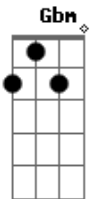

© ukulele-chords.com