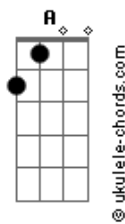

Jorge e Mateus - Do Jeito Que Tá Não Dá

tom:

G (forma dos acordes no tom de F)

Capostrate na 2ª casa

E

Hoje ninguém fala a palavra saudade

A
Eu patenteei nos dois cartórios da cidade

E
Hoje a saudade do mundo é minha

A
Exclusivamente minha

Gbm

Tô com a impressão que tem gente

A E
Olhando esquisito pra minha sacada

E7M
Essa noite chorei, regacei o volume

Gbm
No sonzin da sala

A
32 horas sem dormir

E
E você nem quis saber de nada

E

A

Do jeito que tá não dá

Pedi folga, não vou trabalhar

E
Eu nem quero sair do quarto

Hoje eu viro parte do cenário

A
Vai me deixando pra lá

Cê não cansa de me empurrar

E
Tá me dando assim de mão-beijada?

Pra qualquer pessoa interessada

Gbm A
Eu aceito tudo, porque você é meu tudo

Acordes

E
Mesmo eu sendo o seu nada

E
Hoje ninguém fala a palavra saudade

A
Eu patenteei nos dois cartórios da cidade

E
Hoje a saudade do mundo é minha

A
Exclusivamente minha

Gbm
Tô com a impressão que tem gente

A E
Olhando esquisito pra minha sacada

E7M
Essa noite chorei, regacei o volume

Gbm
No sonzin da sala

A
32 horas sem dormir

E
E você nem quis saber de nada

E A
Do jeito que tá não dá

Pedi folga, não vou trabalhar

E
Eu nem quero sair do quarto

Hoje eu viro parte do cenário

A
Vai me deixando pra lá

Cê não cansa de me empurrar

E
Tá me dando assim de mão-beijada?

Pra qualquer pessoa interessada

Gbm A
Eu aceito tudo, porque você é meu tudo

E
Mesmo eu sendo o seu nada