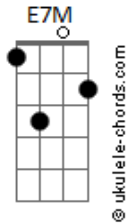

Jorge e Mateus - Do Jeito Que Tá Não Dá

tom:

G (forma dos acordes no tom de F)

Capostrate na 2ª casa

E

Hoje ninguém fala a palavra saudade

A
Eu patenteei nos dois cartórios da cidade

E
Hoje a saudade do mundo é minha

A
Exclusivamente minha

Gbm

Tô com a impressão que tem gente

A E
Olhando esquisito pra minha sacada

E7M
Essa noite chorei, regacei o volume

Gbm
No sonzin da sala

A
32 horas sem dormir

E
E você nem quis saber de nada

E

A

Do jeito que tá não dá

Pedi folga, não vou trabalhar

E
Eu nem quero sair do quarto

Hoje eu viro parte do cenário

A
Vai me deixando pra lá

Cê não cansa de me empurrar

E
Tá me dando assim de mão-beijada?

Pra qualquer pessoa interessada

Gbm A
Eu aceito tudo, porque você é meu tudo

Acordes

E
Mesmo eu sendo o seu nada

E
Hoje ninguém fala a palavra saudade

A
Eu patenteei nos dois cartórios da cidade

E
Hoje a saudade do mundo é minha

A
Exclusivamente minha

Gbm
Tô com a impressão que tem gente

A E
Olhando esquisito pra minha sacada

E7M
Essa noite chorei, regacei o volume

Gbm
No sonzin da sala

A
32 horas sem dormir

E
E você nem quis saber de nada

E A
Do jeito que tá não dá

Pedi folga, não vou trabalhar

E
Eu nem quero sair do quarto

Hoje eu viro parte do cenário

A
Vai me deixando pra lá

Cê não cansa de me empurrar

E
Tá me dando assim de mão-beijada?

Pra qualquer pessoa interessada

Gbm A
Eu aceito tudo, porque você é meu tudo

E
Mesmo eu sendo o seu nada