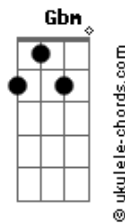

Jorge e Mateus - Do Jeito Que Tá Não Dá

tom:

G (forma dos acordes no tom de F)

Capostrate na 2ª casa

E

Hoje ninguém fala a palavra saudade

A
Eu patenteei nos dois cartórios da cidade

E
Hoje a saudade do mundo é minha

A
Exclusivamente minha

Gbm

Tô com a impressão que tem gente

A E
Olhando esquisito pra minha sacada

E7M
Essa noite chorei, regacei o volume

Gbm
No sonzin da sala

A
32 horas sem dormir

E
E você nem quis saber de nada

E

A

Do jeito que tá não dá

Pedi folga, não vou trabalhar

E
Eu nem quero sair do quarto

Hoje eu viro parte do cenário

A
Vai me deixando pra lá

Cê não cansa de me empurrar

E
Tá me dando assim de mão-beijada?

Pra qualquer pessoa interessada

Gbm A
Eu aceito tudo, porque você é meu tudo

Acordes

E
Mesmo eu sendo o seu nada

E
Hoje ninguém fala a palavra saudade

A
Eu patenteei nos dois cartórios da cidade

E
Hoje a saudade do mundo é minha

A
Exclusivamente minha

Gbm
Tô com a impressão que tem gente

A E
Olhando esquisito pra minha sacada

E7M
Essa noite chorei, regacei o volume

Gbm
No sonzin da sala

A
32 horas sem dormir

E
E você nem quis saber de nada

E A
Do jeito que tá não dá

Pedi folga, não vou trabalhar

E
Eu nem quero sair do quarto

Hoje eu viro parte do cenário

A
Vai me deixando pra lá

Cê não cansa de me empurrar

E
Tá me dando assim de mão-beijada?

Pra qualquer pessoa interessada

Gbm A
Eu aceito tudo, porque você é meu tudo

E
Mesmo eu sendo o seu nada