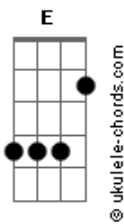

Jorge e Mateus - Do Jeito Que Tá Não Dá

tom:

G (forma dos acordes no tom de F)

Capostrate na 2ª casa

E

Hoje ninguém fala a palavra saudade

A
Eu patenteei nos dois cartórios da cidade

E
Hoje a saudade do mundo é minha

A
Exclusivamente minha

Gbm

Tô com a impressão que tem gente

A E
Olhando esquisito pra minha sacada

E7M
Essa noite chorei, regacei o volume

Gbm
No sonzin da sala

A
32 horas sem dormir

E
E você nem quis saber de nada

E

A

Do jeito que tá não dá

Pedi folga, não vou trabalhar

E
Eu nem quero sair do quarto

Hoje eu viro parte do cenário

A
Vai me deixando pra lá

Cê não cansa de me empurrar

E
Tá me dando assim de mão-beijada?

Pra qualquer pessoa interessada

Gbm A
Eu aceito tudo, porque você é meu tudo

Acordes

E
Mesmo eu sendo o seu nada

E
Hoje ninguém fala a palavra saudade

A
Eu patenteei nos dois cartórios da cidade

E
Hoje a saudade do mundo é minha

A
Exclusivamente minha

Gbm
Tô com a impressão que tem gente

A E
Olhando esquisito pra minha sacada

E7M
Essa noite chorei, regacei o volume

Gbm
No sonzin da sala

A
32 horas sem dormir

E
E você nem quis saber de nada

E A
Do jeito que tá não dá

Pedi folga, não vou trabalhar

E
Eu nem quero sair do quarto

Hoje eu viro parte do cenário

A
Vai me deixando pra lá

Cê não cansa de me empurrar

E
Tá me dando assim de mão-beijada?

Pra qualquer pessoa interessada

Gbm A
Eu aceito tudo, porque você é meu tudo

E
Mesmo eu sendo o seu nada