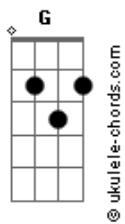

Jorge e Mateus - Do Jeito Que Tá Não Dá

tom:

G (forma dos acordes no tom de F)

Capostrate na 2ª casa

E

Hoje ninguém fala a palavra saudade

A
Eu patenteei nos dois cartórios da cidade

E
Hoje a saudade do mundo é minha

A
Exclusivamente minha

Gbm

Tô com a impressão que tem gente

A E
Olhando esquisito pra minha sacada

E7M
Essa noite chorei, regacei o volume

Gbm
No sonzin da sala

A
32 horas sem dormir

E
E você nem quis saber de nada

E

A

Do jeito que tá não dá

Pedi folga, não vou trabalhar

E
Eu nem quero sair do quarto

Hoje eu viro parte do cenário

A
Vai me deixando pra lá

Cê não cansa de me empurrar

E
Tá me dando assim de mão-beijada?

Pra qualquer pessoa interessada

Gbm A
Eu aceito tudo, porque você é meu tudo

Acordes

E
Mesmo eu sendo o seu nada

E
Hoje ninguém fala a palavra saudade

A
Eu patenteei nos dois cartórios da cidade

E
Hoje a saudade do mundo é minha

A
Exclusivamente minha

Gbm
Tô com a impressão que tem gente

A E
Olhando esquisito pra minha sacada

E7M
Essa noite chorei, regacei o volume

Gbm
No sonzin da sala

A
32 horas sem dormir

E
E você nem quis saber de nada

E A
Do jeito que tá não dá

Pedi folga, não vou trabalhar

E
Eu nem quero sair do quarto

Hoje eu viro parte do cenário

A
Vai me deixando pra lá

Cê não cansa de me empurrar

E
Tá me dando assim de mão-beijada?

Pra qualquer pessoa interessada

Gbm A
Eu aceito tudo, porque você é meu tudo

E
Mesmo eu sendo o seu nada