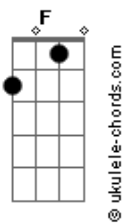

Jorge e Mateus - Do Jeito Que Tá Não Dá

tom:

G (forma dos acordes no tom de F)

Capostrate na 2ª casa

E

Hoje ninguém fala a palavra saudade

A
Eu patenteei nos dois cartórios da cidade

E
Hoje a saudade do mundo é minha

A
Exclusivamente minha

Gbm

Tô com a impressão que tem gente

A E
Olhando esquisito pra minha sacada

E7M
Essa noite chorei, regacei o volume

Gbm
No sonzin da sala

A
32 horas sem dormir

E
E você nem quis saber de nada

E

A

Do jeito que tá não dá

Pedi folga, não vou trabalhar

E
Eu nem quero sair do quarto

Hoje eu viro parte do cenário

A
Vai me deixando pra lá

Cê não cansa de me empurrar

E
Tá me dando assim de mão-beijada?

Pra qualquer pessoa interessada

Gbm A
Eu aceito tudo, porque você é meu tudo

Acordes

E
Mesmo eu sendo o seu nada

E
Hoje ninguém fala a palavra saudade

A
Eu patenteei nos dois cartórios da cidade

E
Hoje a saudade do mundo é minha

A
Exclusivamente minha

Gbm
Tô com a impressão que tem gente

A E
Olhando esquisito pra minha sacada

E7M
Essa noite chorei, regacei o volume

Gbm
No sonzin da sala

A
32 horas sem dormir

E
E você nem quis saber de nada

E A
Do jeito que tá não dá

Pedi folga, não vou trabalhar

E
Eu nem quero sair do quarto

Hoje eu viro parte do cenário

A
Vai me deixando pra lá

Cê não cansa de me empurrar

E
Tá me dando assim de mão-beijada?

Pra qualquer pessoa interessada

Gbm A
Eu aceito tudo, porque você é meu tudo

E
Mesmo eu sendo o seu nada