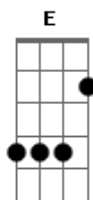

Jorge e Mateus - Do Brasil a Argentina (Tô Indo Te Buscar)

Tom: G

To indo te buscar.

(intro) G D C D G D G

(solo base 2x) Am C G

Já comprei o passaporte dos meus sonhos,
No primeiro avião eu vou pra buscar meu amor.

To indo te buscar
eu vou pra Argentina... howhow!!

To indo te buscar

(final)

Acordes

© ukulele-chords.com

© ukulele-chords.com

© ukulele-chords.com

© ukulele-chords.com