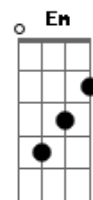

© ukulele-chords.com