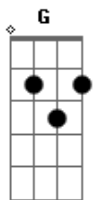

Jorge e Mateus - Do Brasil a Argentina (Tô Indo Te Buscar)

Tom: G

To indo te buscar.

(intro) G D C D G D G

(solo base 2x) Am C G

Já comprei o passaporte dos meus sonhos,
No primeiro avião eu vou pra buscar meu amor.

No primeiro avião, hoje mesmo vou viajar,
eu vou pra Argentina... howhow!!

To indo te buscar
eu vou pra Argentina... howhow!!

To indo te buscar

To indo te buscar

(final)

Acordes

© ukulele-chords.com

© ukulele-chords.com