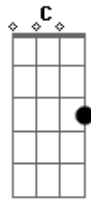

© ukulele-chords.com