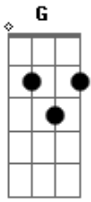

Jorge e Mateus - Diga Sim

Tom: G
Intro: G D Em C G D

G D Em
Cuspa o ódio que os seus olhos têm de mim
C D
E engula o desejo que você tem de me provar
G D Em
Diga sim, diga sim, sim pra mim
C G D
Diga não, diga não, diga não
G D Em
Diga sim que o meu amor por ti é puro
C D G D

Diga não, não pro seu orgulho

Refrão:

G D Em C G
A vida vai nos dar o chão pra gente pisar
D G D
O tempo pra viver, o sonho pra sonhar
G D Em C G
A vida vai nos dar o chão, se a gente quiser
D G D
Depende de você deixar o sol brilhar
D G D
Depende de você deixar o sol brilhar

Acordes

© ukulele-chords.com