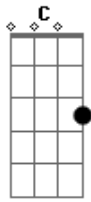

© ukulele-chords.com