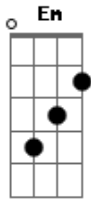

© ukulele-chords.com

© ukulele-chords.com