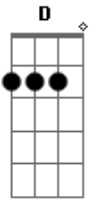

Jorge e Mateus - Diga Sim

Tom: G
Intro: G D Em C G D

G D Em
Cuspa o ódio que os seus olhos têm de mim
C D
E engula o desejo que você tem de me provar
G D Em
Diga sim, diga sim, sim pra mim
C G D
Diga não, diga não, diga não
G D Em
Diga sim que o meu amor por ti é puro
C D G D

Diga não, não pro seu orgulho

Refrão:

G D Em C G
A vida vai nos dar o chão pra gente pisar
D G D
O tempo pra viver, o sonho pra sonhar
G D Em C G
A vida vai nos dar o chão, se a gente quiser
D G D
Depende de você deixar o sol brilhar
D G D
Depende de você deixar o sol brilhar

Acordes

© ukulele-chords.com

© ukulele-chords.com

© ukulele-chords.com

© ukulele-chords.com