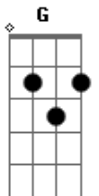

© ukulele-chords.com