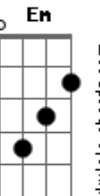

© ukulele-chords.com