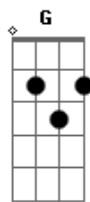

© ukulele-chords.com