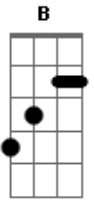

© ukulele-chords.com