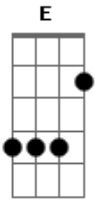

Jorge e Mateus - Dar a Sua Resposta

Tom: E
Intro: E A B

(1 PARTE)

E
Eu olho no horizonte A
E vejo a sua imagem A
E
Meu coração bate forte A
Esse amor é demais A
G#M
Por favor volta pra mim C#M
Eu não aguento mais B A B
Não me deixe sem notícias E B
Mada uma mensagem.

REFRÃO

B E C#M
Me disse amor se vai voltar

A B
Se não for vir, eu vou buscar
G#M
Meu coração tá querendo te amar A
B E C#M
A solidão tá machucando
A B
Não me deixe esperando
A B E
Diga logo meu amor que tá voltando

E,A 2X

(2 PARTE)

E A
Ainda sinto seu cheiro que ficou aqui
E A
Na parede a sua foto, que mexe comigo C#M
G#M
Me diga se ainda me ama, ou considera amigo E B
A B E B
Dar logo a sua resposta, me tira do castigo

(REPETIR O REFRÃO)

Acordes

© ukulele-chords.com