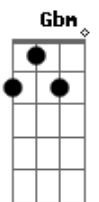

© ukulele-chords.com