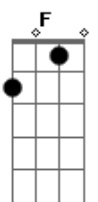

© ukulele-chords.com