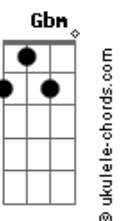

Jorge e Mateus - Cilada

tom:

Intro: E A E A

[Primeira Parte]

Há muito tempo eu estava em paz tava tranquilo

Estava indo muito bem até sua aparição

E foi cilada sem sentido entrei na contra mão

Alguém era dono do seu coração

Eu sou a pista você o avião

Te espero pra pousar

(A B)

[Refrão]

Eu vou mostrar pra você

Que esse amor não cabe mais só no meu peito

E dividir contigo parece perfeito

Que eu só penso em você e ninguém mais

Estava indo muito bem até sua aparição

Acordes

E foi cilada sem sentido entrei na contra mão

Alguém era dono do seu coração

E quando dei por mim a vida estava vazia

E eu pensava todo dia em te convencer

Que esse cara do seu lado não faz o seu tipo