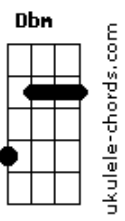

Jorge e Mateus - Cilada

tom:

Intro: E A E A

[Primeira Parte]

Há muito tempo eu estava em paz tava tranquilo

Estava indo muito bem até sua aparição

E foi cilada sem sentido entrei na contra mão

Alguém era dono do seu coração

Eu sou a pista você o avião

Te espero pra pousar

(A B)

[Refrão]

Eu vou mostrar pra você

Que esse amor não cabe mais só no meu peito

E dividir contigo parece perfeito

Que eu só penso em você e ninguém mais

Estava indo muito bem até sua aparição

Acordes

E foi cilada sem sentido entrei na contra mão

Alguém era dono do seu coração

E quando dei por mim a vida estava vazia

E eu pensava todo dia em te convencer

Que esse cara do seu lado não faz o seu tipo