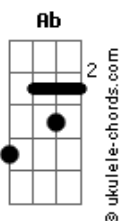

Jorge e Mateus - Cilada

tom:

Intro: E A E A

[Primeira Parte]

Há muito tempo eu estava em paz tava tranquilo

Estava indo muito bem até sua aparição

E foi cilada sem sentido entrei na contra mão

Alguém era dono do seu coração

Eu sou a pista você o avião

Te espero pra pousar

(A B)

[Refrão]

Eu vou mostrar pra você

Que esse amor não cabe mais só no meu peito

E dividir contigo parece perfeito

Que eu só penso em você e ninguém mais

Estava indo muito bem até sua aparição

Acordes

E foi cilada sem sentido entrei na contra mão

Alguém era dono do seu coração

E quando dei por mim a vida estava vazia

E eu pensava todo dia em te convencer

Que esse cara do seu lado não faz o seu tipo