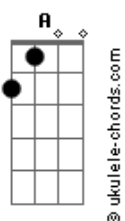

Jorge e Mateus - Cilada

tom:

Intro: E A E A

[Primeira Parte]

Há muito tempo eu estava em paz tava tranquilo

Estava indo muito bem até sua aparição

E foi cilada sem sentido entrei na contra mão

Alguém era dono do seu coração

Eu sou a pista você o avião

Te espero pra pousar

(A B)

[Refrão]

Eu vou mostrar pra você

Que esse amor não cabe mais só no meu peito

E dividir contigo parece perfeito

Que eu só penso em você e ninguém mais

Estava indo muito bem até sua aparição

Acordes

E foi cilada sem sentido entrei na contra mão

Alguém era dono do seu coração

E quando dei por mim a vida estava vazia

E eu pensava todo dia em te convencer

Que esse cara do seu lado não faz o seu tipo