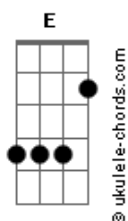

Jorge e Mateus - Cilada

tom:

Intro: E A E A

[Primeira Parte]

Há muito tempo eu estava em paz tava tranquilo

Estava indo muito bem até sua aparição

E foi cilada sem sentido entrei na contra mão

Alguém era dono do seu coração

Eu sou a pista você o avião

Te espero pra pousar

(A B)

[Refrão]

Eu vou mostrar pra você

Que esse amor não cabe mais só no meu peito

E dividir contigo parece perfeito

Que eu só penso em você e ninguém mais

Eu vou mostrar pra você

Que é pra ficar pra sempre na nossa memória

Que nós dois juntos somos a moral da história

E que o final feliz é a gente que faz

(A B)

[Primeira Parte]

Há muito tempo eu estava em paz tava tranquilo

Estava indo muito bem até sua aparição

Acordes

E foi cilada sem sentido entrei na contra mão

Alguém era dono do seu coração

E quando dei por mim a vida estava vazia

E eu pensava todo dia em te convencer

Que esse cara do seu lado não faz o seu tipo