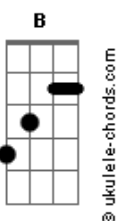

Jorge e Mateus - Cilada

tom:

Intro: E A E A

[Primeira Parte]

Há muito tempo eu estava em paz tava tranquilo

Estava indo muito bem até sua aparição

E foi cilada sem sentido entrei na contra mão

Alguém era dono do seu coração

Eu sou a pista você o avião

Te espero pra pousar

(A B)

[Refrão]

Eu vou mostrar pra você

Que esse amor não cabe mais só no meu peito

E dividir contigo parece perfeito

Que eu só penso em você e ninguém mais

Eu vou mostrar pra você

Que é pra ficar pra sempre na nossa memória

Que nós dois juntos somos a moral da história

E que o final feliz é a gente que faz

(A B)

[Primeira Parte]

Há muito tempo eu estava em paz tava tranquilo

Estava indo muito bem até sua aparição

Acordes

E foi cilada sem sentido entrei na contra mão

Alguém era dono do seu coração

E quando dei por mim a vida estava vazia

E eu pensava todo dia em te convencer

Que esse cara do seu lado não faz o seu tipo