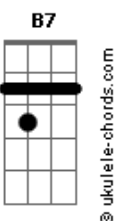

Jorge e Mateus - Cilada

tom:

Intro: E A E A

[Primeira Parte]

Há muito tempo eu estava em paz tava tranquilo

Estava indo muito bem até sua aparição

E foi cilada sem sentido entrei na contra mão

Alguém era dono do seu coração

Eu sou a pista você o avião

Te espero pra pousar

(A B)

[Refrão]

Eu vou mostrar pra você

Que esse amor não cabe mais só no meu peito

E dividir contigo parece perfeito

Que eu só penso em você e ninguém mais

Estava indo muito bem até sua aparição

Acordes

E foi cilada sem sentido entrei na contra mão

Alguém era dono do seu coração

E quando dei por mim a vida estava vazia

E eu pensava todo dia em te convencer

Que esse cara do seu lado não faz o seu tipo